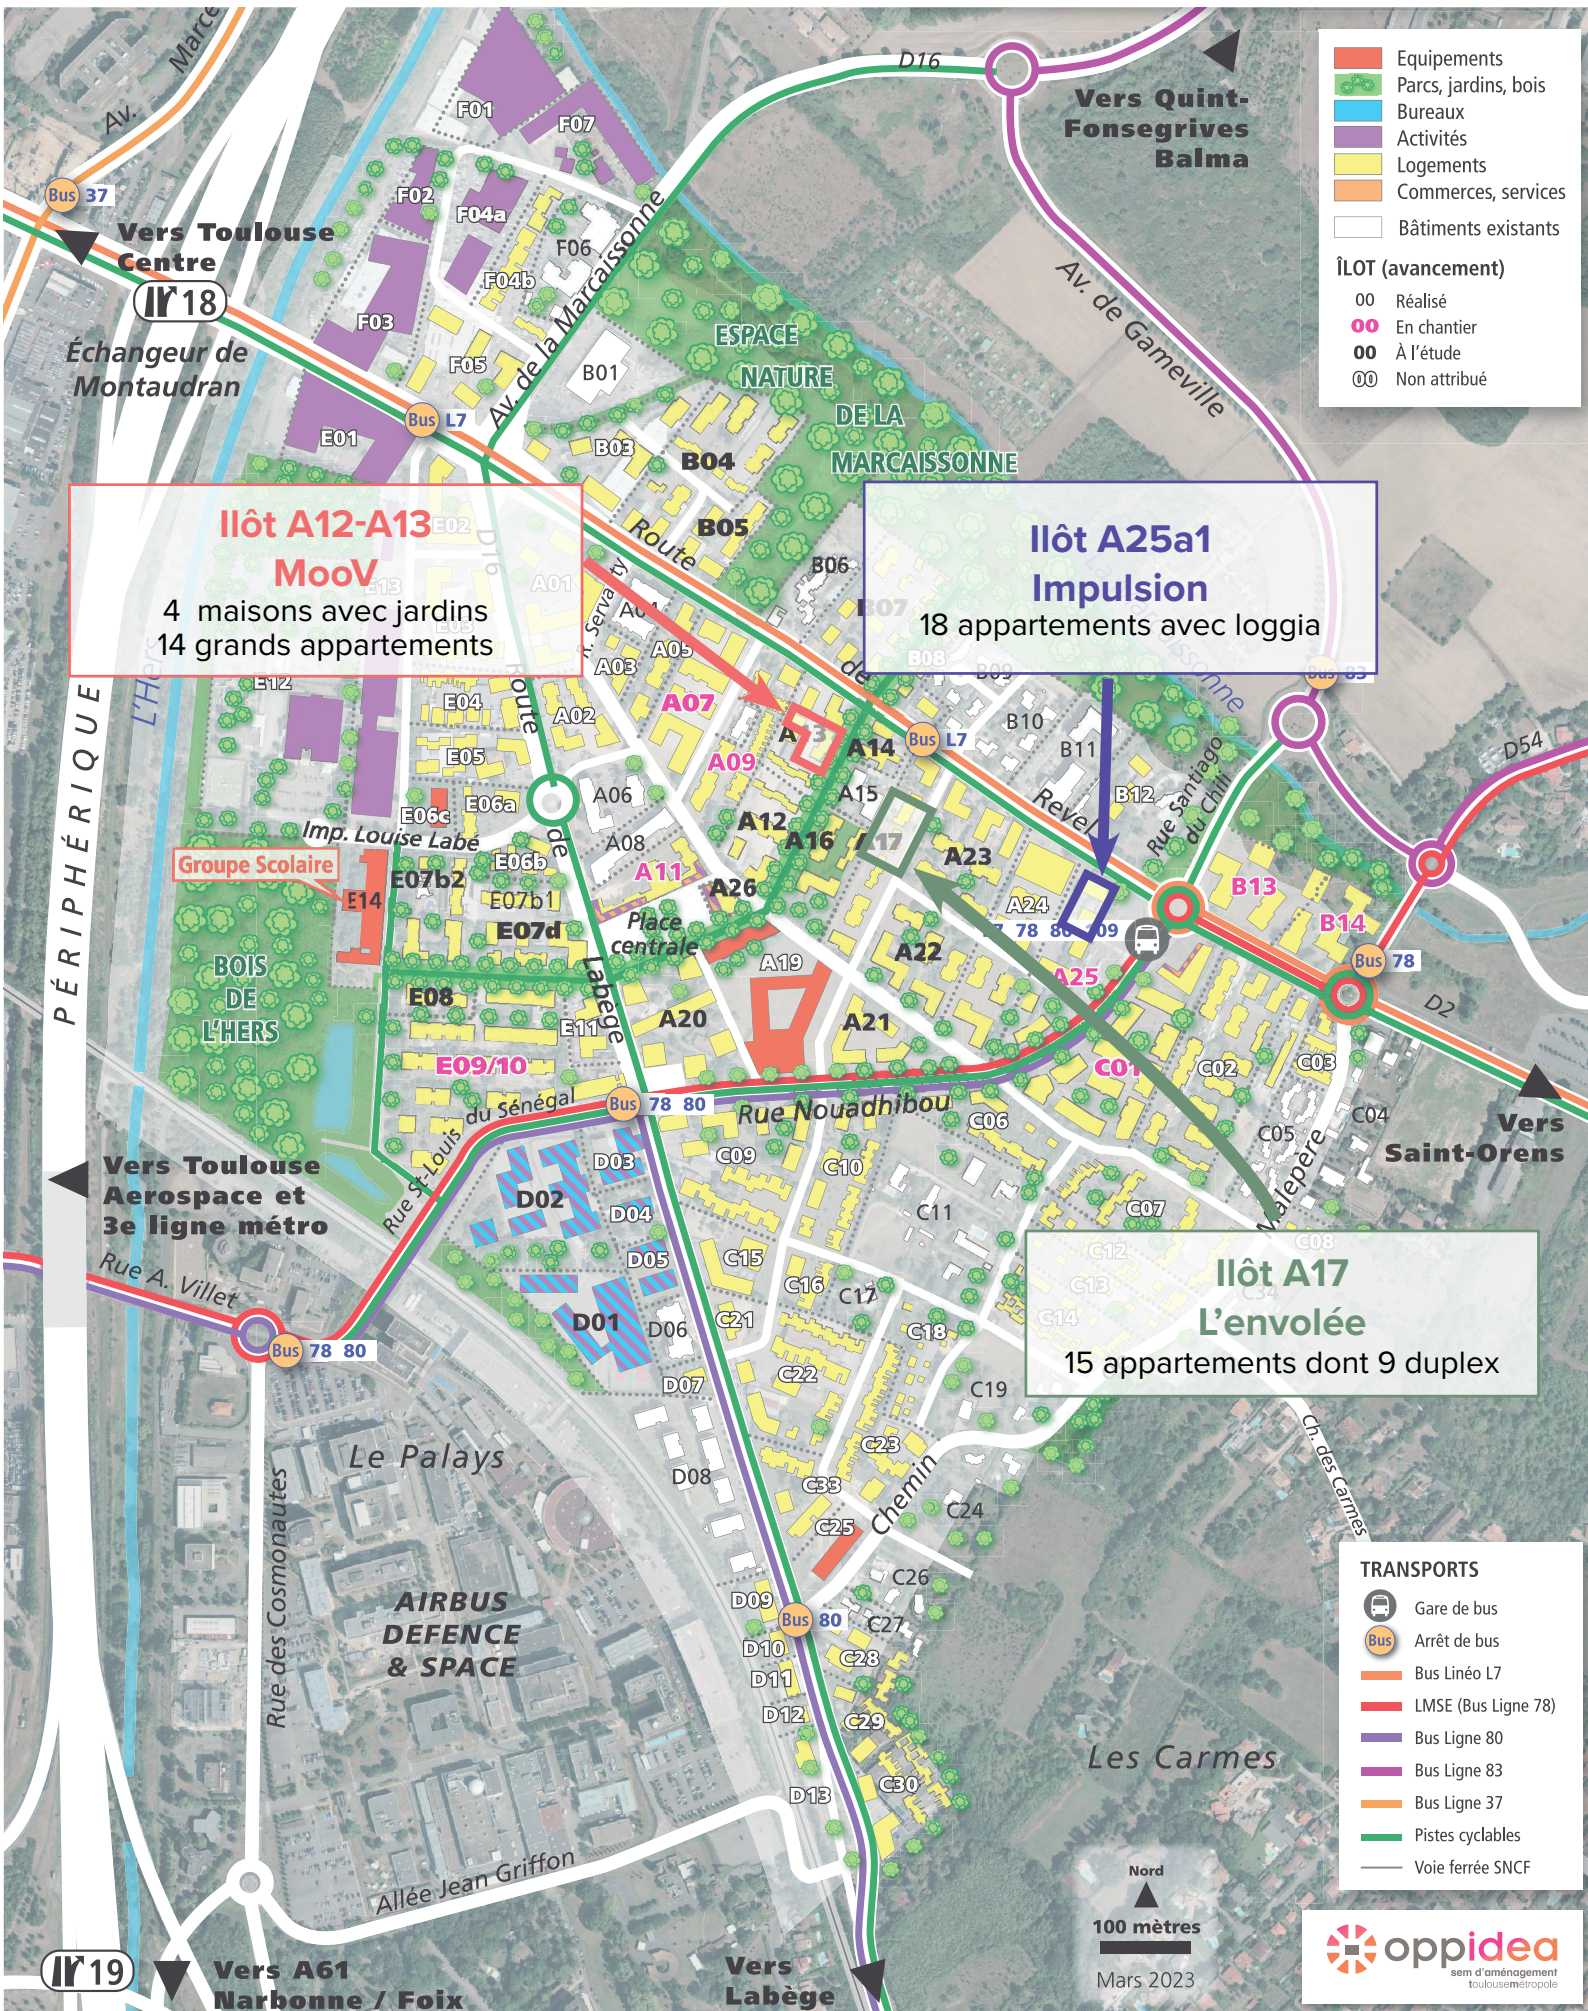

# Vivre au FAUBOURG MALEPERE

**Equipements**

- Parcs, jardins, bois
- Bureaux
- Activités
- Logements
- Commerces, services
- Bâtiments existants

**ÎLOT (avancement)**

- 00 Réalisé
- 00 En chantier
- 00 À l'étude
- 00 Non attribué

**Îlot A12-A13**  
**MooV**  
4 maisons avec jardins  
14 grands appartements

**Îlot A25a1**  
**Impulsion**  
18 appartements avec loggia

**Îlot A17**  
**L'envolée**  
15 appartements dont 9 duplex

**TRANSPORTS**

- Gare de bus
- Arrêt de bus
- Bus Linéo L7
- LMSE (Bus Ligne 78)
- Bus Ligne 80
- Bus Ligne 83
- Bus Ligne 37
- Pistes cyclables
- Voie ferrée SNCF

Nord  
100 mètres  
Mars 2023