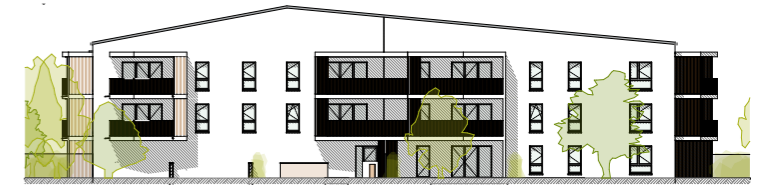

Résidence So Stream

Rue Saint-Aubin
31270 Villeneuve-Tolosane

Plan de masse général

28-06-2024

Les plans sont susceptibles de modifications ou d'adaptations en fonction d'impératifs techniques ou administratifs.
Les cotes, surfaces, ouvertures, sens des portes, ainsi que l'encombrement et l'emplacement des gaines sont mentionnés à titre indicatif