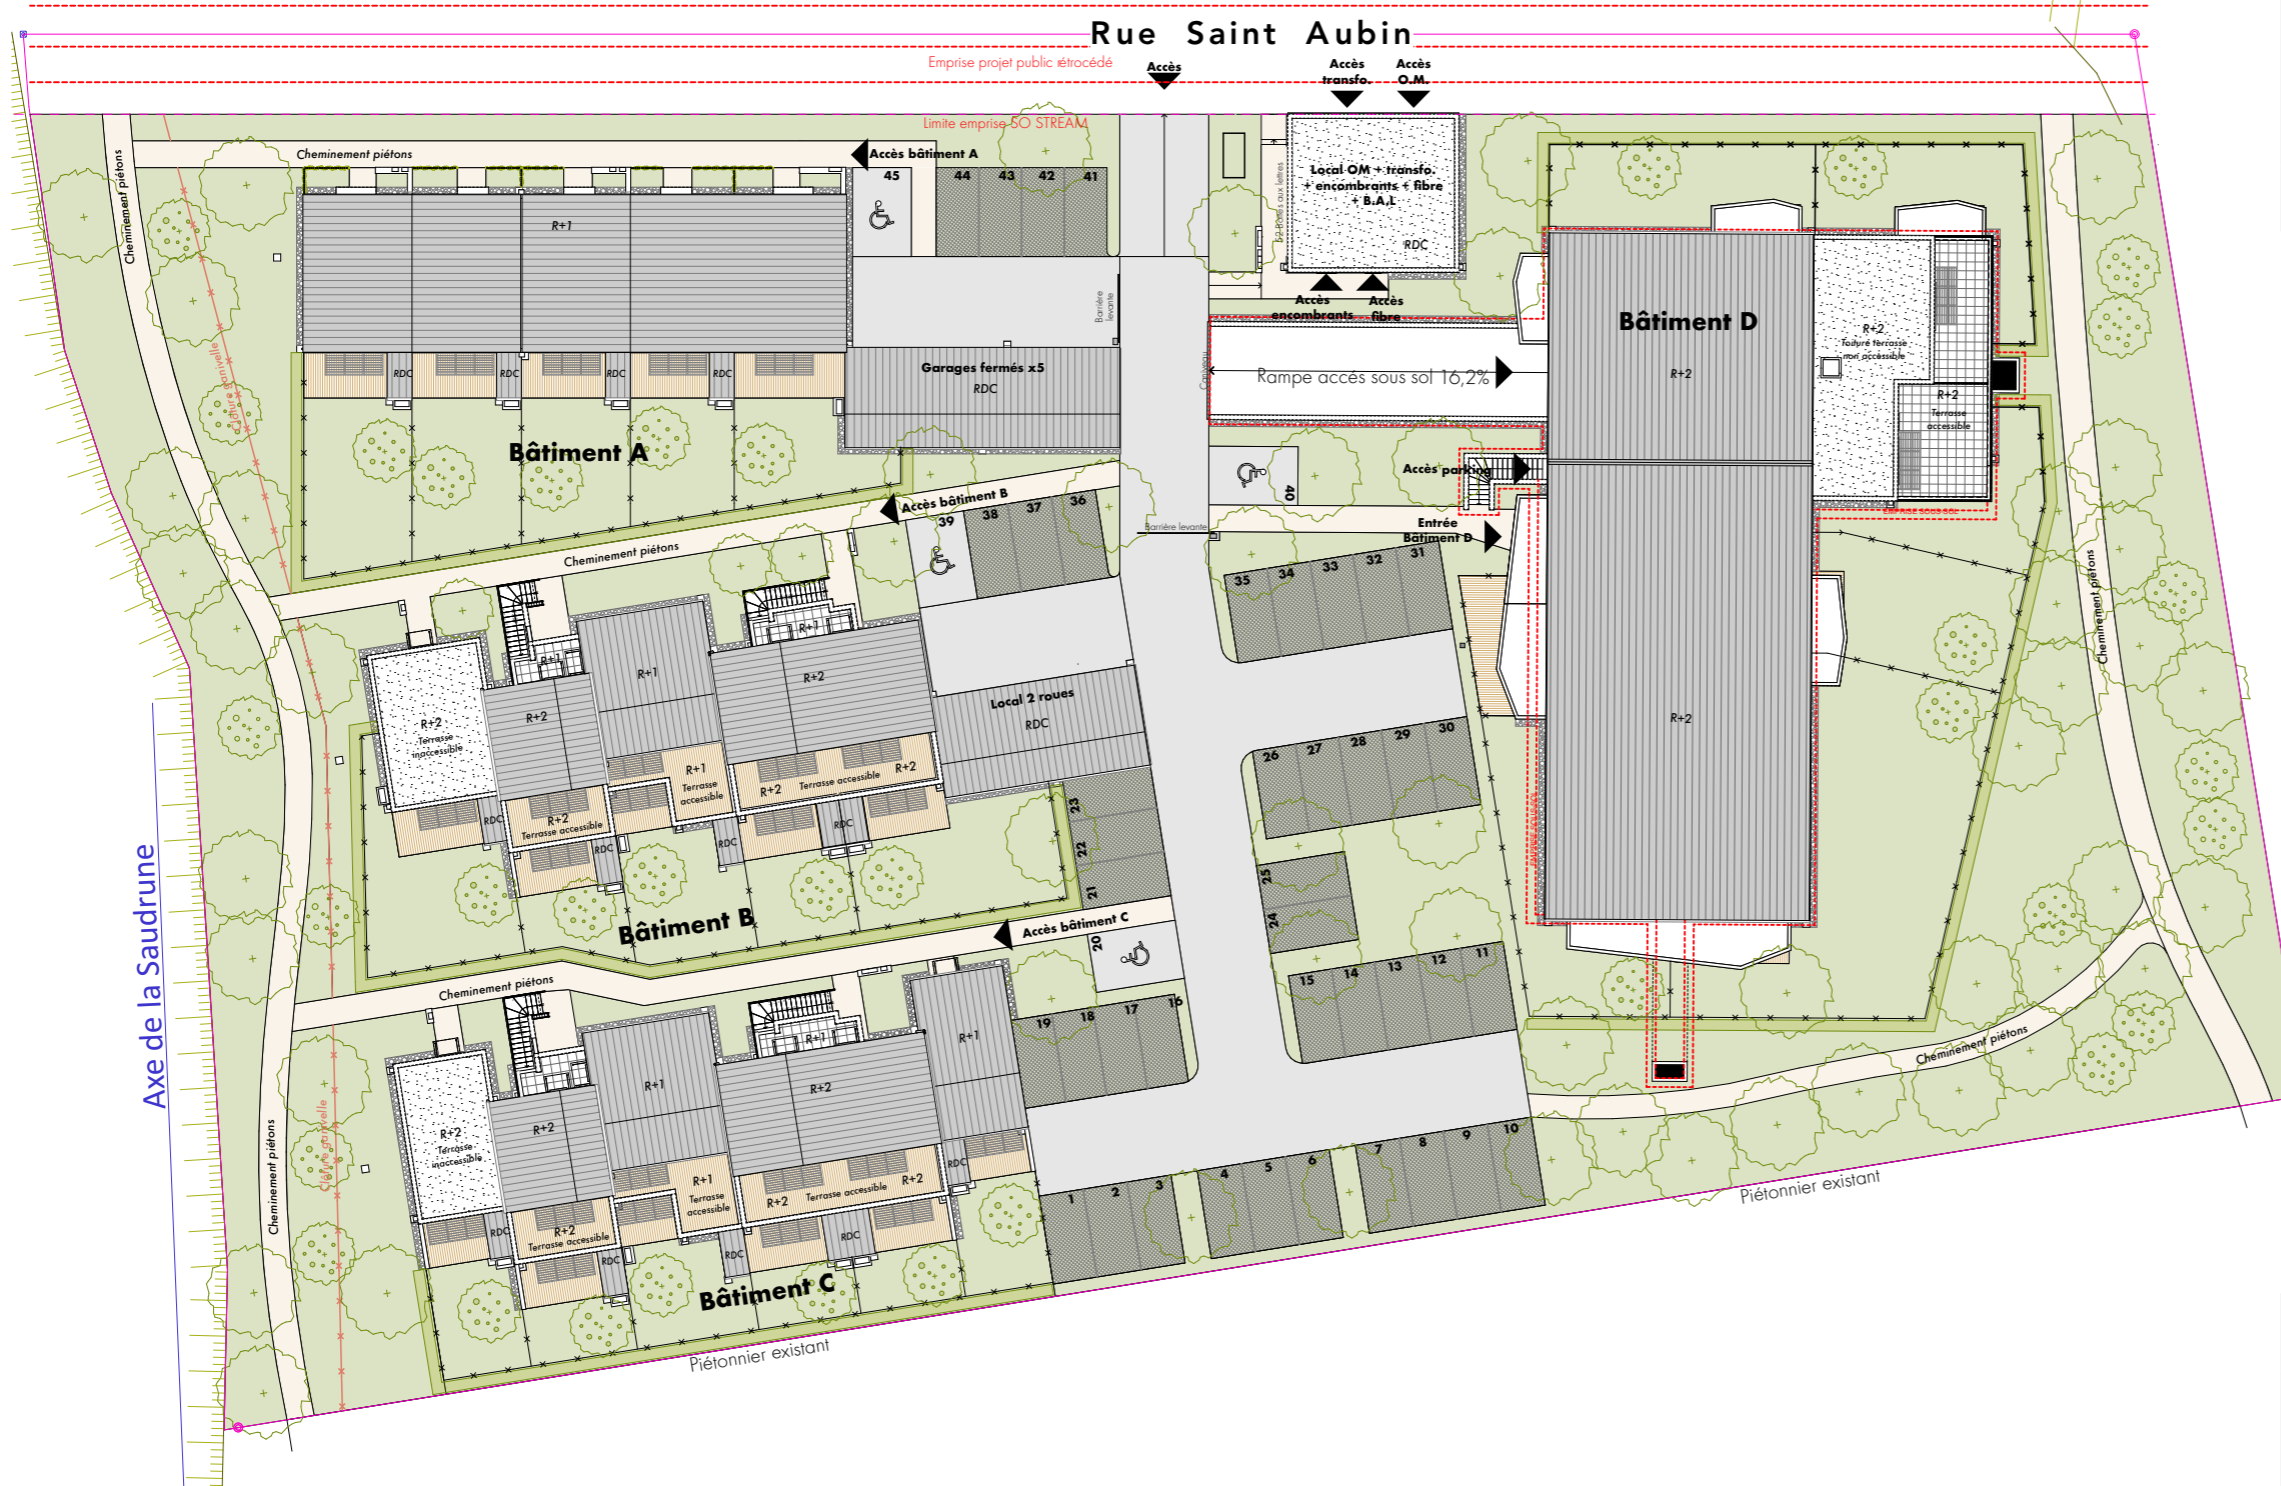

Résidence So Stream

Rue Saint-Aubin
31270 Villeneuve-Tolosane

Plan de masse général

28-06-2024

Les plans sont susceptibles de modifications ou d'adaptations en fonction d'impératifs techniques ou administratifs.
Les cotes, surfaces, ouvertures, sens des portes, ainsi que l'encombrement et l'emplacement des gaines sont mentionnés à titre indicatif