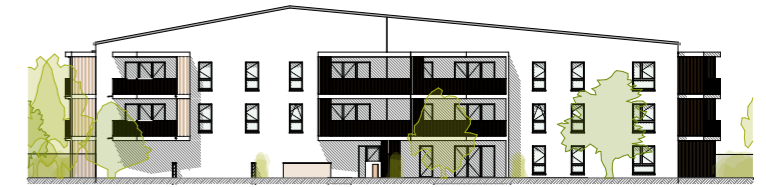

Résidence So Stream

Rue Saint-Aubin
31270 Villeneuve-Tolosane

Plan de masse Bât. D

28-06-2024

Les plans sont susceptibles de modifications ou d'adaptations en fonction d'impératifs techniques ou administratifs.
Les cotes, surfaces, ouvertures, sens des portes, ainsi que l'encombrement et l'emplacement des gaines sont mentionnés à titre indicatif