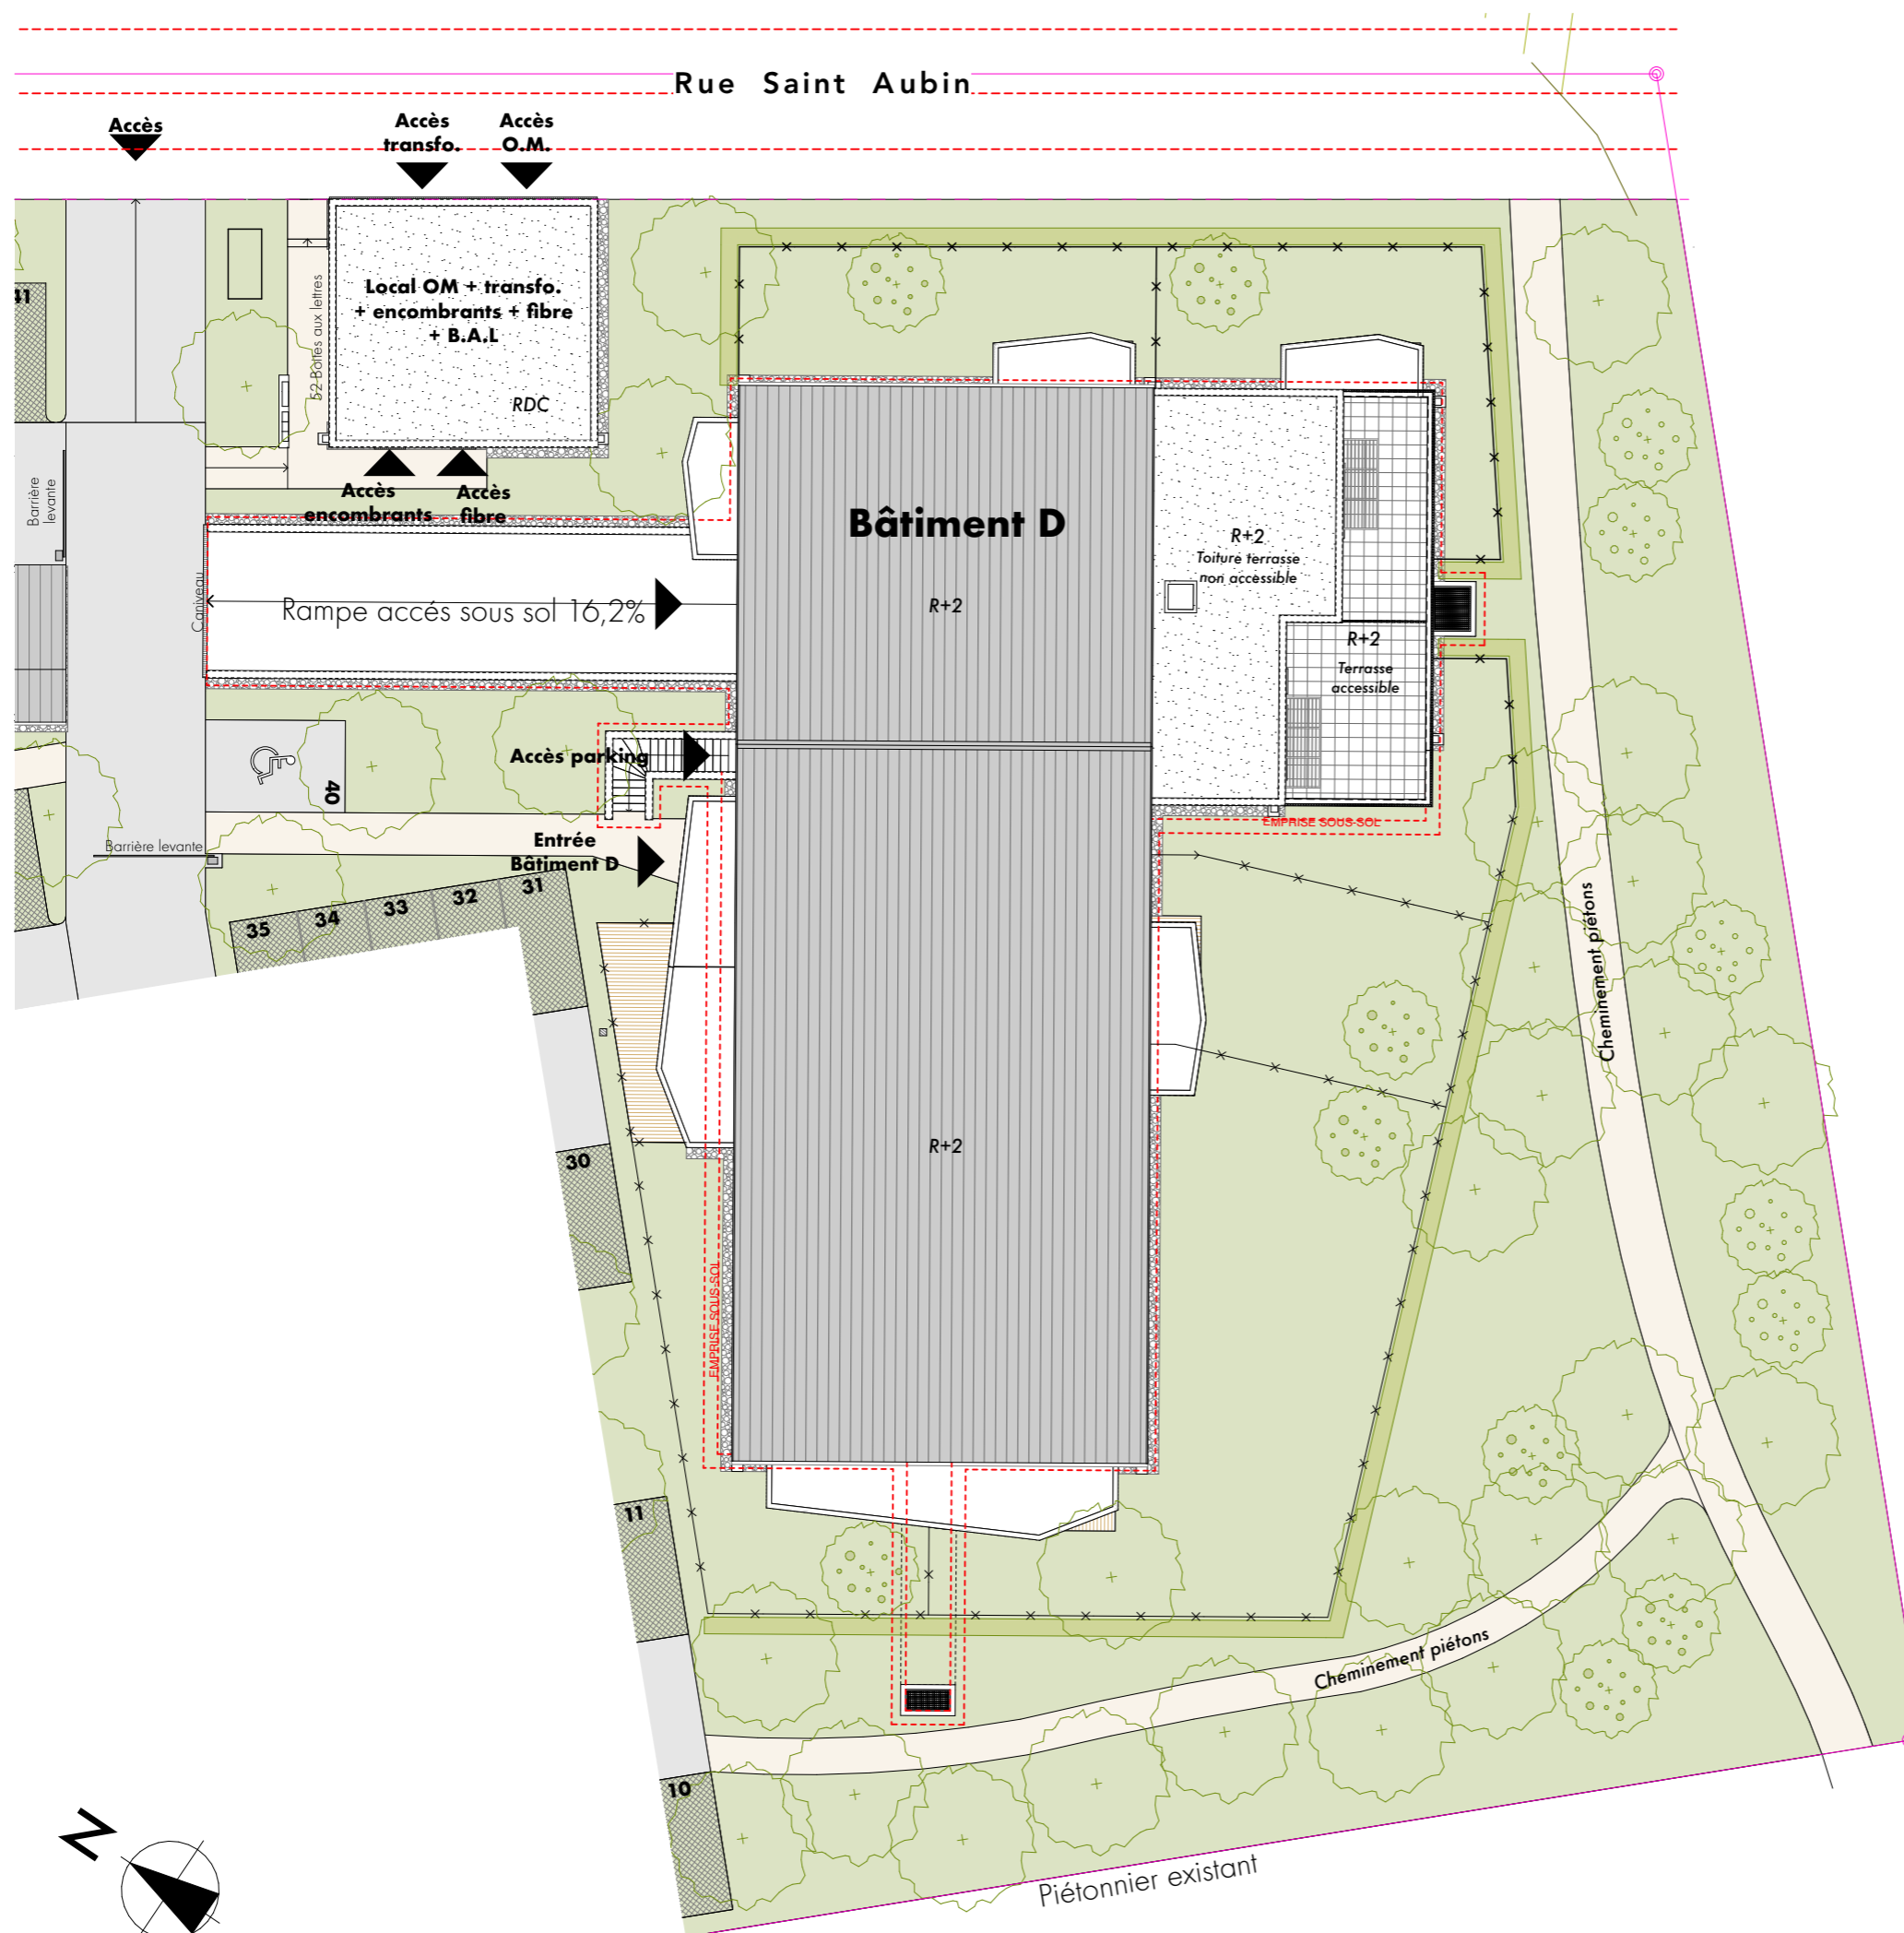

Résidence So Stream

Rue Saint-Aubin
31270 Villeneuve-Tolosane

Plan de masse Bât. D

28-06-2024

Les plans sont susceptibles de modifications ou d'adaptations en fonction d'impératifs techniques ou administratifs.
Les cotes, surfaces, ouvertures, sens des portes, ainsi que l'encombrement et l'emplacement des gaines sont mentionnés à titre indicatif