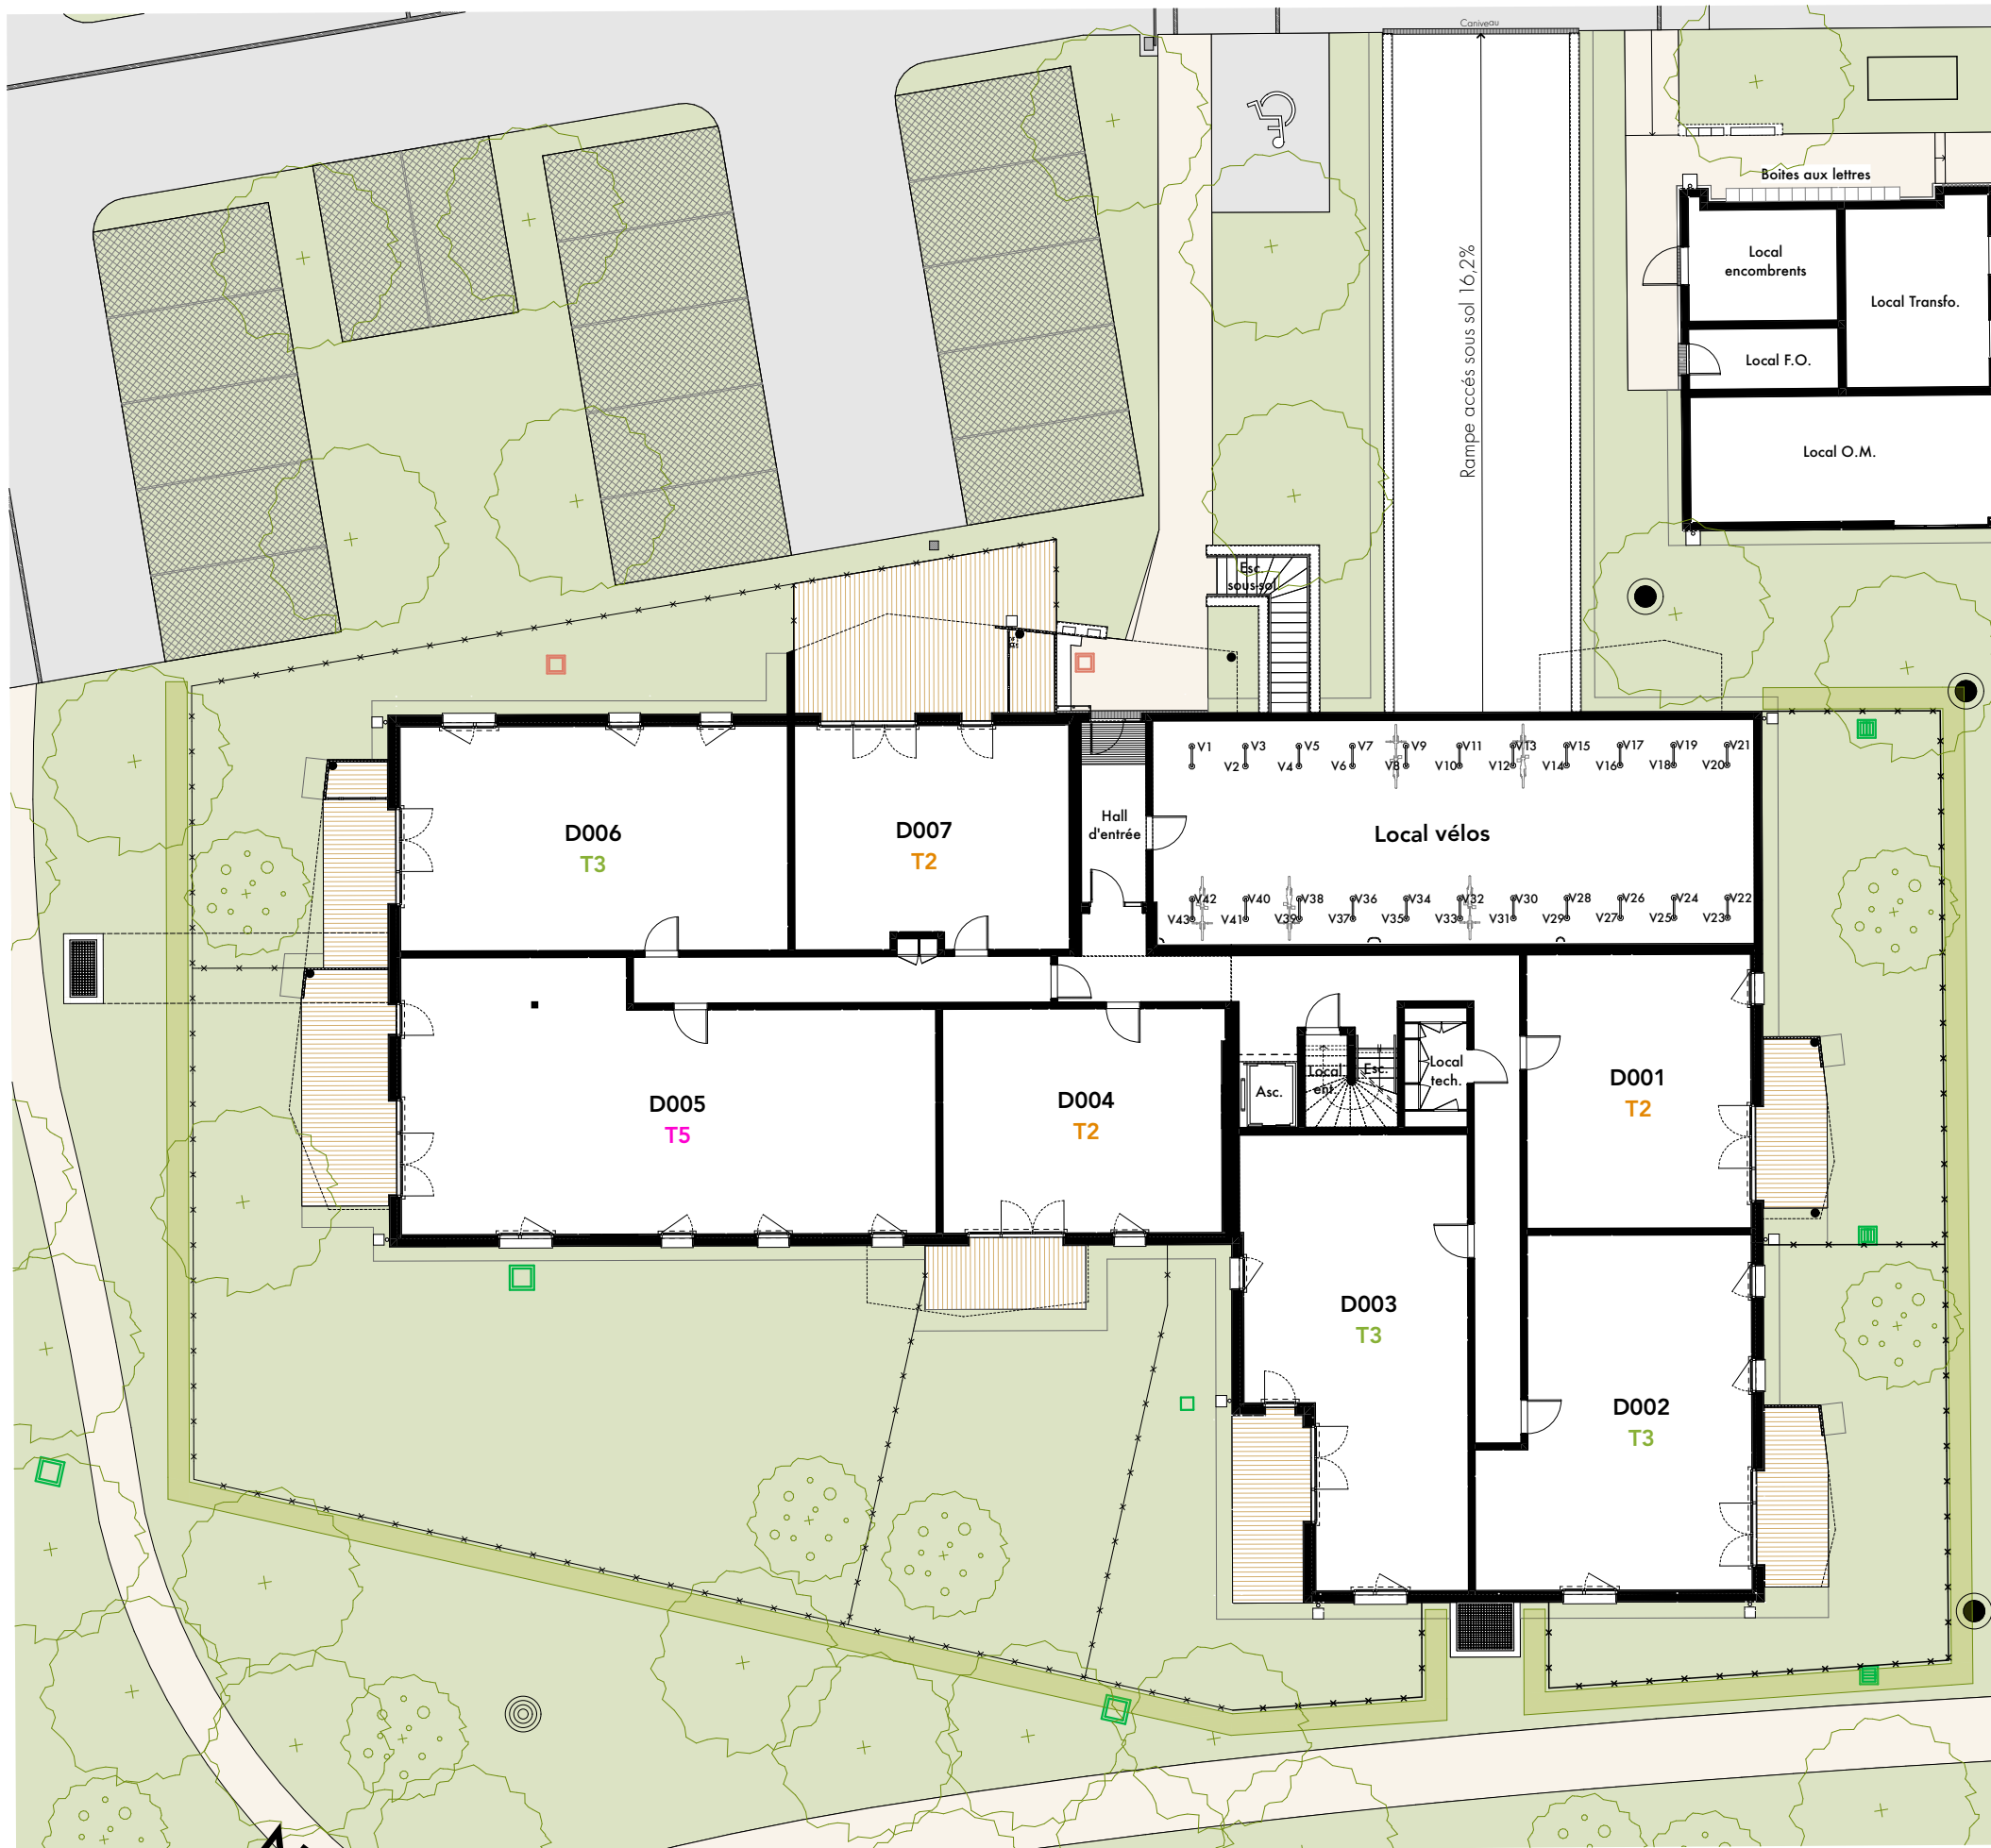

Résidence So Stream

Rue Saint-Aubin
31270 Villeneuve-Tolosane

Plan de repérage

Collectif D - Synoptique rez de jardin

17-09-2024

Les plans sont susceptibles de modifications ou d'adaptations en fonction d'impératifs techniques ou administratifs.
Les cotes, surfaces, ouvertures, sens des portes, ainsi que l'encombrement et l'emplacement des gaines sont mentionnés à titre indicatif