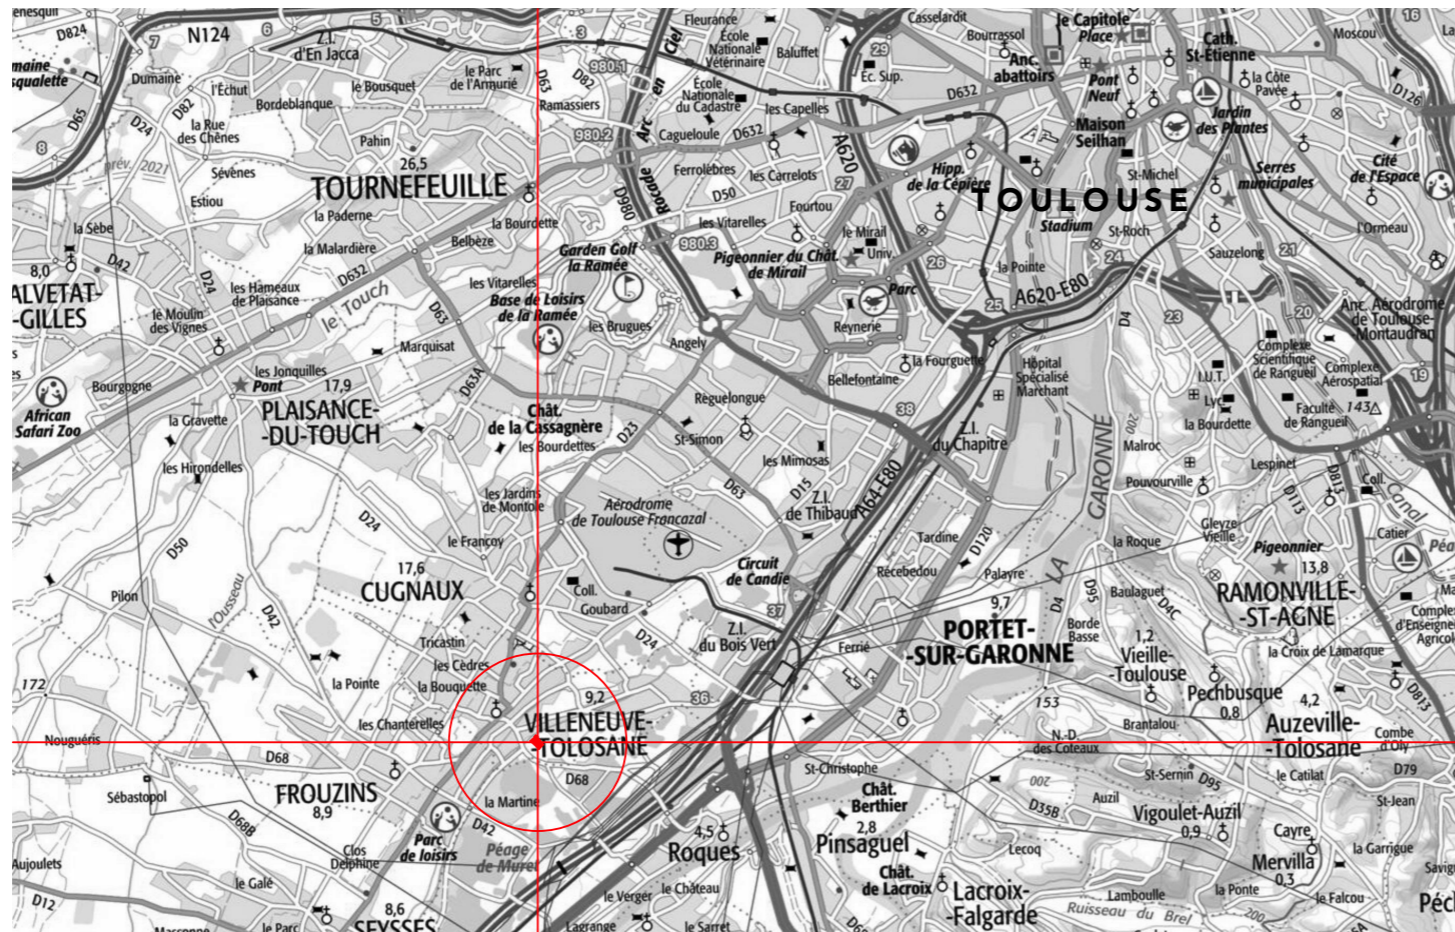

# Résidence So Stream

Rue Saint-Aubin  
31270 Villeneuve-Tolosane

Plan de situation

Situation 1:100000

Vue aérienne

17-09-2024

Les plans sont susceptibles de modifications ou d'adaptations en fonction d'impératifs techniques ou administratifs.  
Les cotes, surfaces, ouvertures, sens des portes, ainsi que l'encombrement et l'emplacement des gaines sont mentionnés à titre indicatif