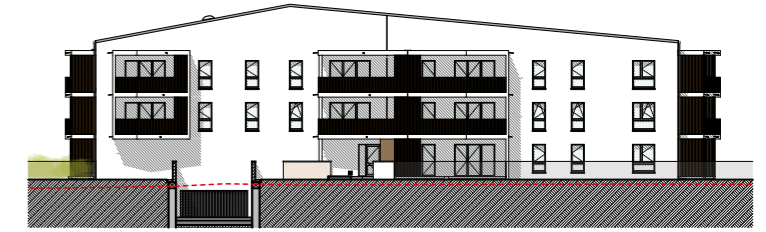

# Résidence So Stream

Rue Saint-Aubin  
31270 Villeneuve-Tolosane

Plan de situation

Situation 1:100000

Vue aérienne

17-09-2024

Les plans sont susceptibles de modifications ou d'adaptations en fonction d'impératifs techniques ou administratifs.  
Les cotes, surfaces, ouvertures, sens des portes, ainsi que l'encombrement et l'emplacement des gaines sont mentionnés à titre indicatif