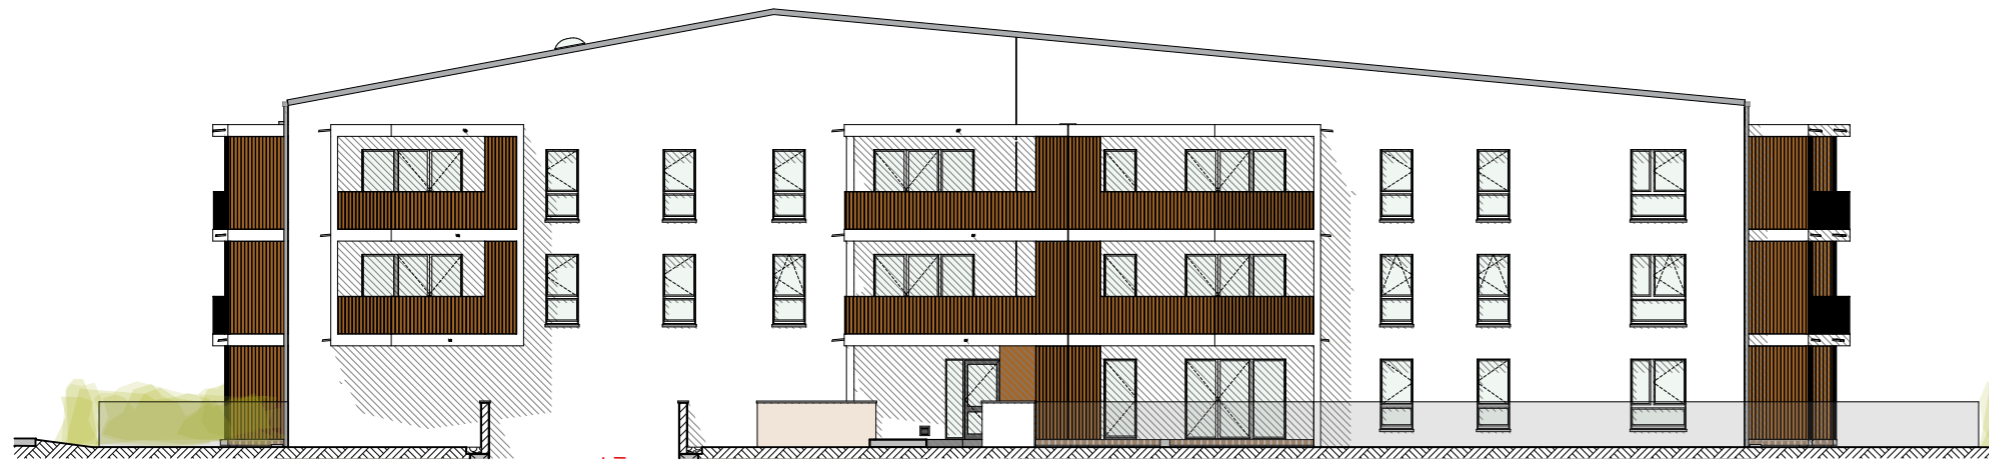

Résidence So Stream

Rue Saint-Aubin
31270 Villeneuve-Tolosane

Plan de repérage

Collectif D - Façades

FAÇADE NORD OUEST

FAÇADE SUD OUEST

FAÇADE SUD EST

FAÇADE NORD EST

17-09-2024

Les plans sont susceptibles de modifications ou d'adaptations en fonction d'impératifs techniques ou administratifs.
Les cotes, surfaces, ouvertures, sens des portes, ainsi que l'encombrement et l'emplacement des gaines sont mentionnés à titre indicatif