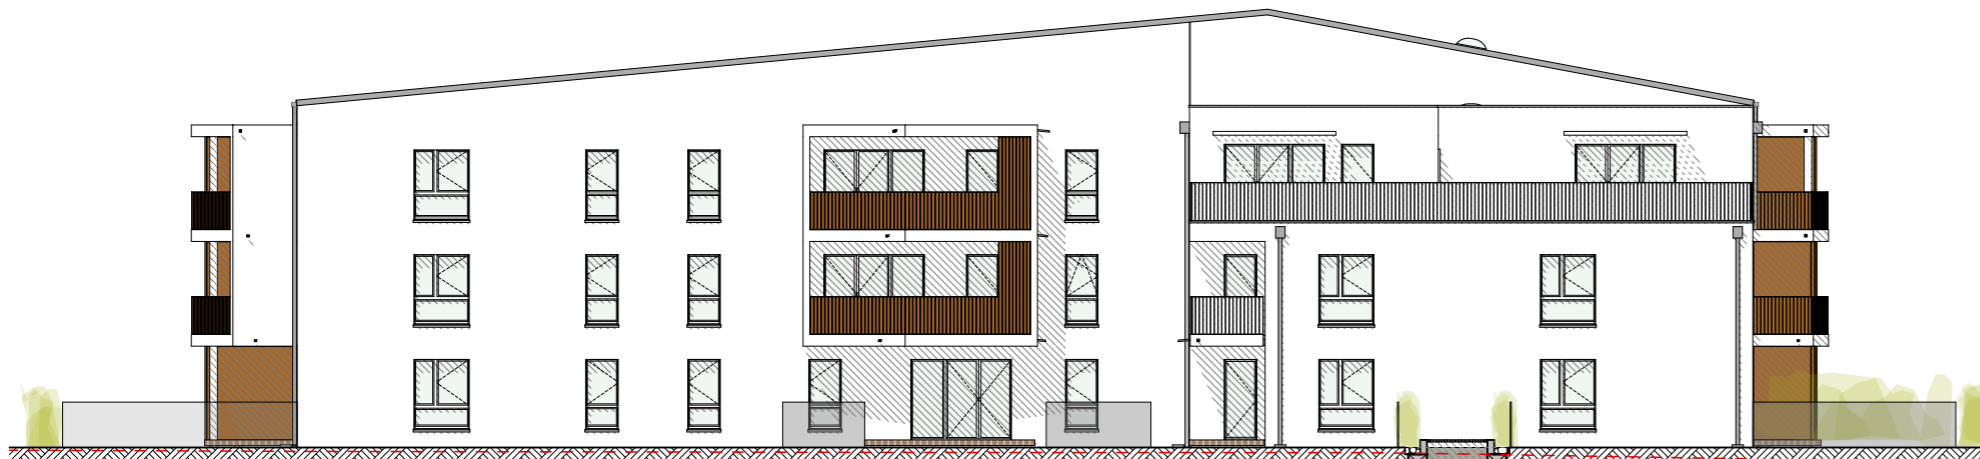

Résidence So Stream

Rue Saint-Aubin
31270 Villeneuve-Tolosane

Plan de repérage

Collectif D - Façades

FAÇADE NORD OUEST

FAÇADE SUD OUEST

FAÇADE SUD EST

FAÇADE NORD EST

17-09-2024

Les plans sont susceptibles de modifications ou d'adaptations en fonction d'impératifs techniques ou administratifs.
Les cotes, surfaces, ouvertures, sens des portes, ainsi que l'encombrement et l'emplacement des gaines sont mentionnés à titre indicatif