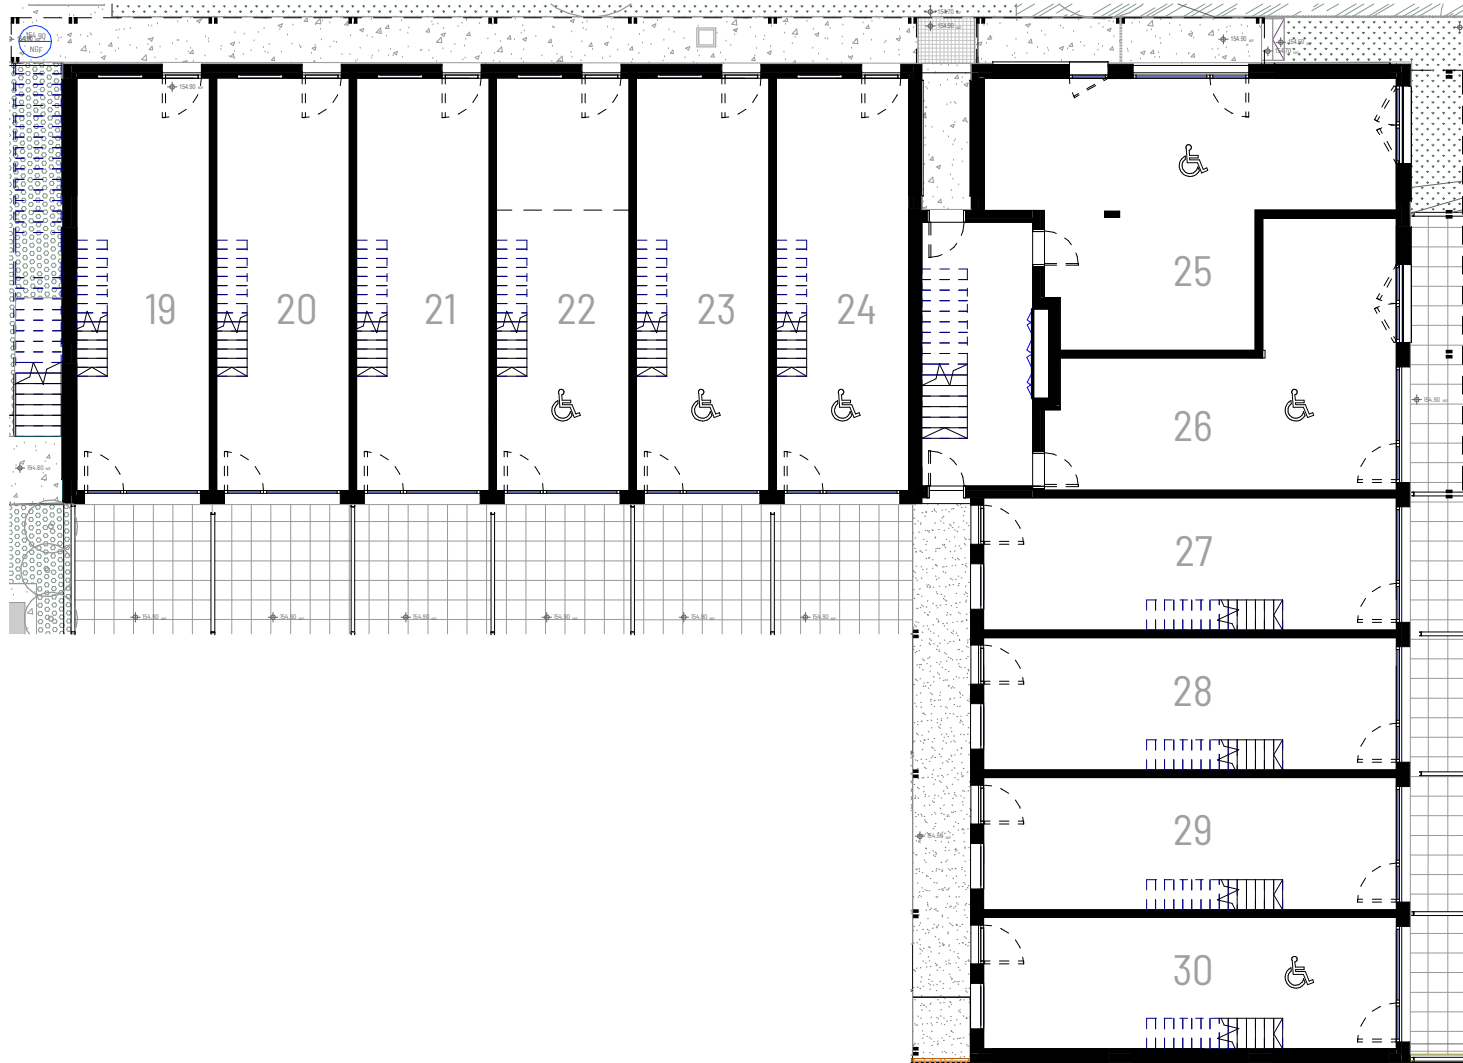

OSMOSE _ ZAC SAINT-MARTIN DU TOUCH

Construction neuve de 27 logements en accession

rue Gilbert Defer | 31300 TOULOUSE

BATIMENT	B
Niveau	RDC
Echelle	1/200e