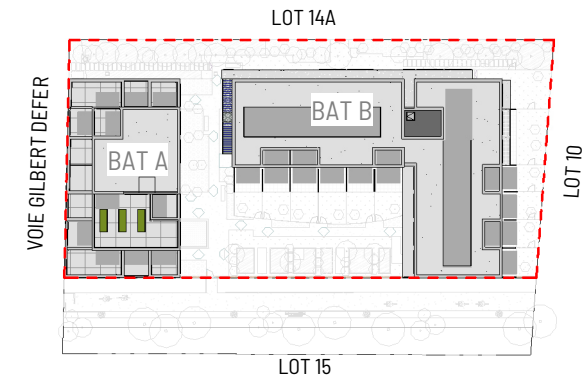

OSMOSE _ ZAC SAINT-MARTIN DU TOUCH

Construction neuve de 27 logements en accession

rue Gilbert Defer | 31300 TOULOUSE

BATIMENT	B
Niveau	RDC
Echelle	1/200e