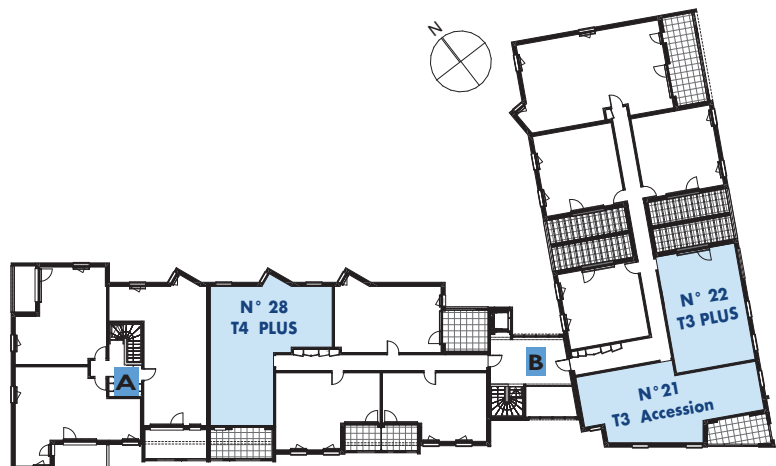

" LE CLOS DU PIN "  
St Orens de Gameville

**Promologis**   
Groupe ActionLogement

R+2

R+1

RDC

REPÉRAGE  
LOGEMENTS