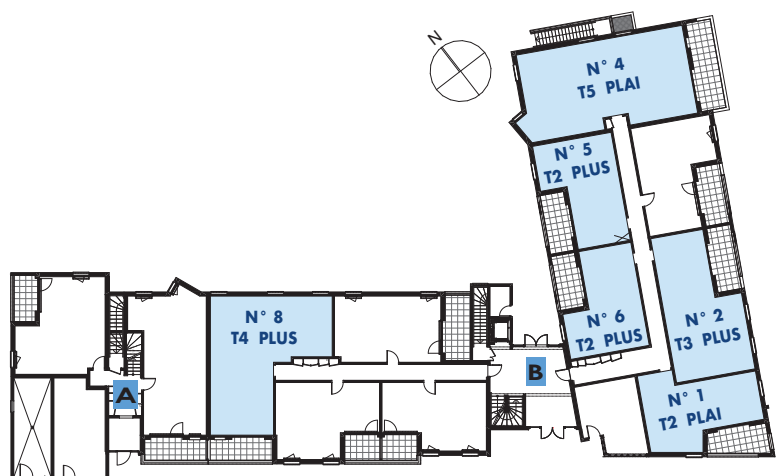

" LE CLOS DU PIN "  
St Orens de Gameville

**Promologis**   
Groupe ActionLogement

R+2

R+1

RDC

REPÉRAGE  
LOGEMENTS