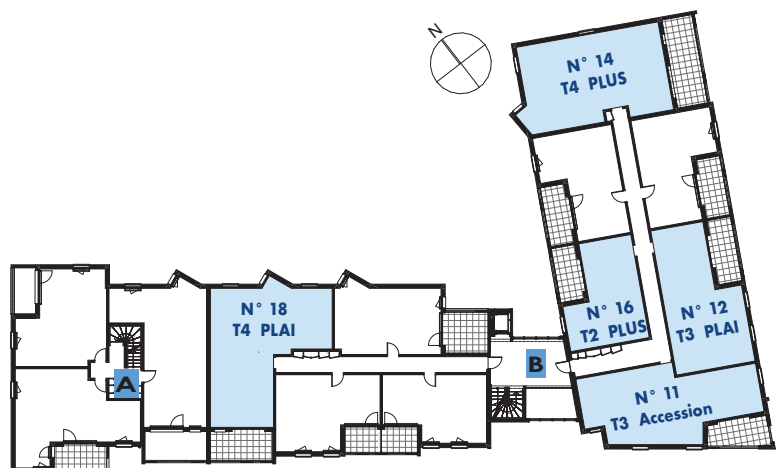

" LE CLOS DU PIN "  
St Orens de Gameville

**Promologis**   
Groupe ActionLogement

R+2

R+1

RDC

REPÉRAGE  
LOGEMENTS