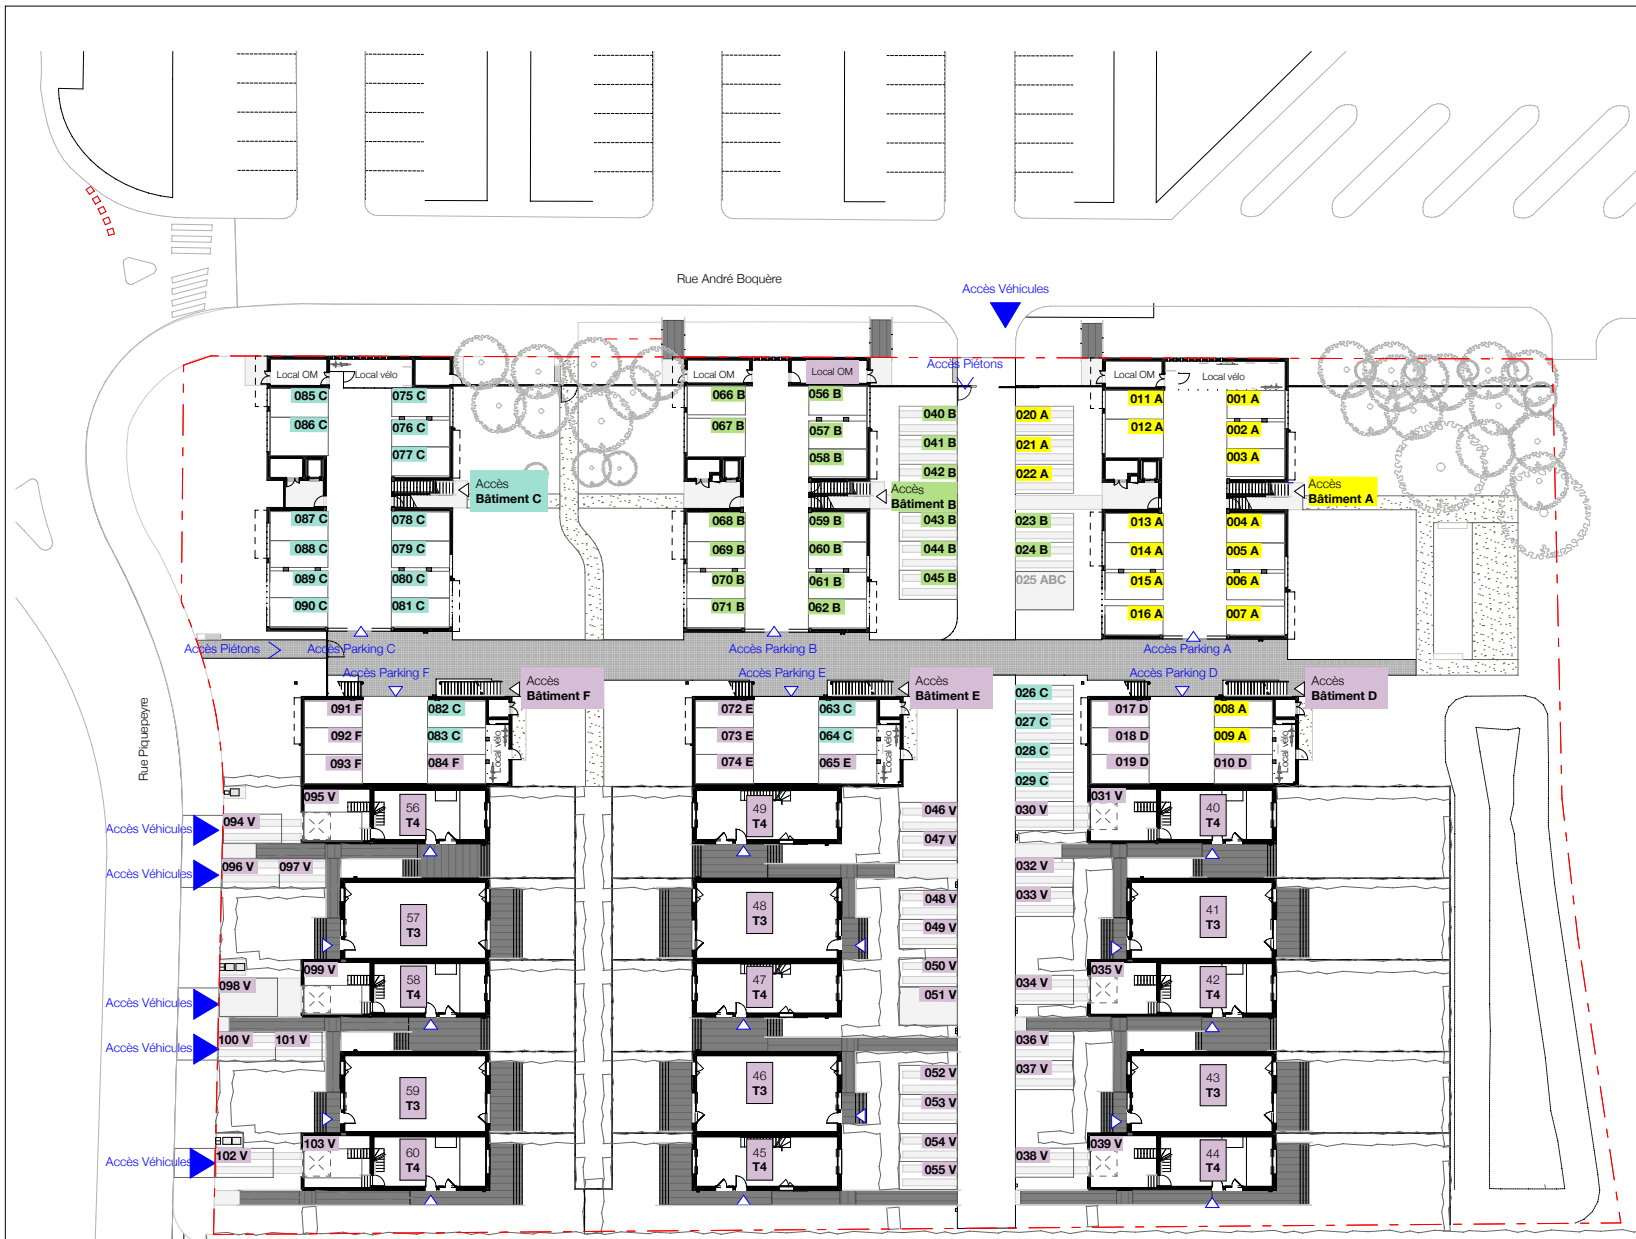

Le village des Trois Venelles

Ilot 13-14, ZAC Piquepeyre, Fenouillet

Plan RDC

Légende

- Bâtiment A - Locatif
- Bâtiment B - Locatif
- Bâtiment C - Locatif
- Bâtiment D,E,F, Villas Accession

Date: 19/07/2023

Indice: C

Les plans sont susceptibles de modifications ou d'adaptations en fonction d'impératifs techniques ou administratifs.

Les cotes surfaces, ouvertures, sens de portes, ainsi que l'encombrement et l'emplacement des gaines et radiateurs sont mentionnés à titre indicatif.