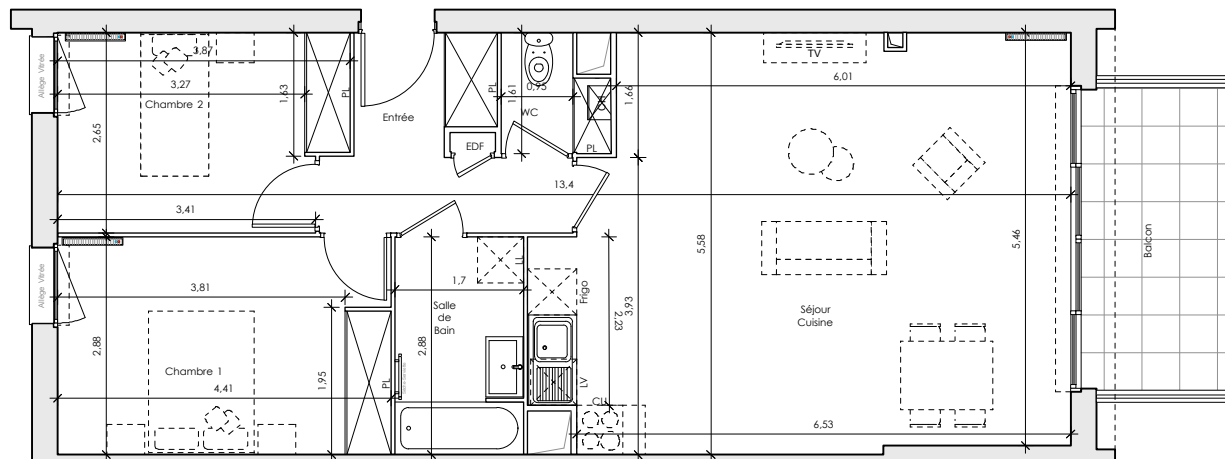

Appartement 38

Bâtiment **B2**
Niveau **R+2**
Type **T3**

Total Habitable

Séjour / Cuisine	36,7	m ²
Chambre 1 + PI	12,7	m ²
Chambre 2 + PI	9,8	m ²
Entrée + Dgt. + PI	6,2	m ²
Salle de bain	4,9	m ²
WC + PI	2,0	m ²

Total Habitable **72,3** m²

Balcon 7,1 m²

NOTA: La surface des placards est incluse dans celle des pièces attenantes

Date: 15 OCTOBRE 2019 Indice H

Echelle: 1/100^{ème}

Pour l'acquéreur:

Pour Zelidom:

Architectes: