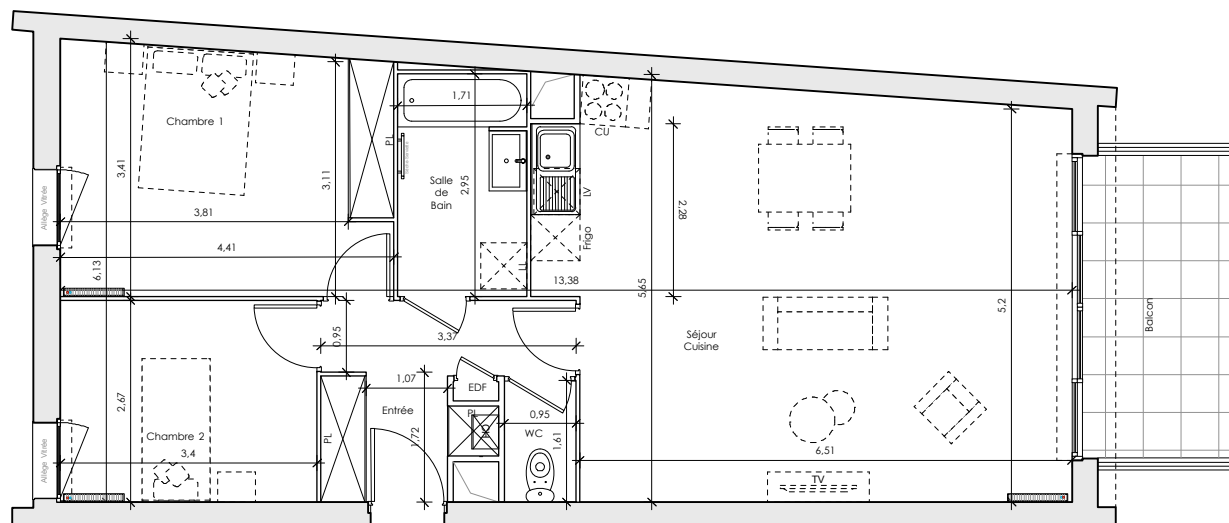

Appartement 37

Bâtiment **B3**
Niveau **R+2**
Type **T3**

Total Habitable

Séjour / Cuisine	36,8	m ²
Chambre 1 + PI	14,3	m ²
Chambre 2	9,0	m ²
Entrée + Dgt. + PI(2)	6,6	m ²
Salle de bain	5,0	m ²
WC	1,5	m ²

Total Habitable **73,2** **m²**

Balcon **7,1** **m²**

NOTA: La surface des placards est incluse dans celle des pièces attenantes

Date: 15 OCTOBRE 2019 Indice H

Echelle: 1/100^{ème}

Pour l'acquéreur:

Pour Zelidom: