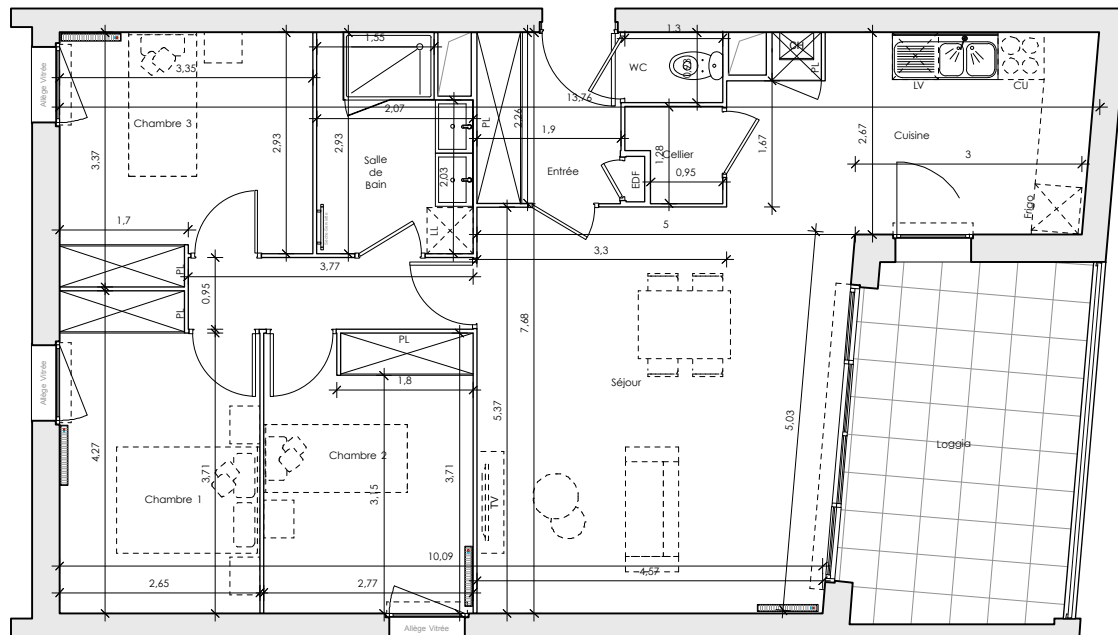

Appartement 47

Bâtiment **C1**
Niveau **R+1**
Type **T4**

Total Habitable

Séjour / Cuisine + PI	37,7	m ²
Chambre 1 + PI	10,8	m ²
Chambre 2 + PI	10,2	m ²
Chambre 3 + PI	10,5	m ²
Entrée + PI	4,3	m ²
Salle de bain	5,6	m ²
WC	1,2	m ²
Cellier	1,4	m ²
Dgt.	3,6	m ²

Total Habitable 85,3 m²

Loggia 13,9 m²

NOTA: La surface des placards est incluse dans celle des pièces attenantes

Date: 15 OCTOBRE 2019 Indice H

Echelle: 1/100^{ème}

Pour l'acquéreur:

Pour Zelidom:

Architectes: