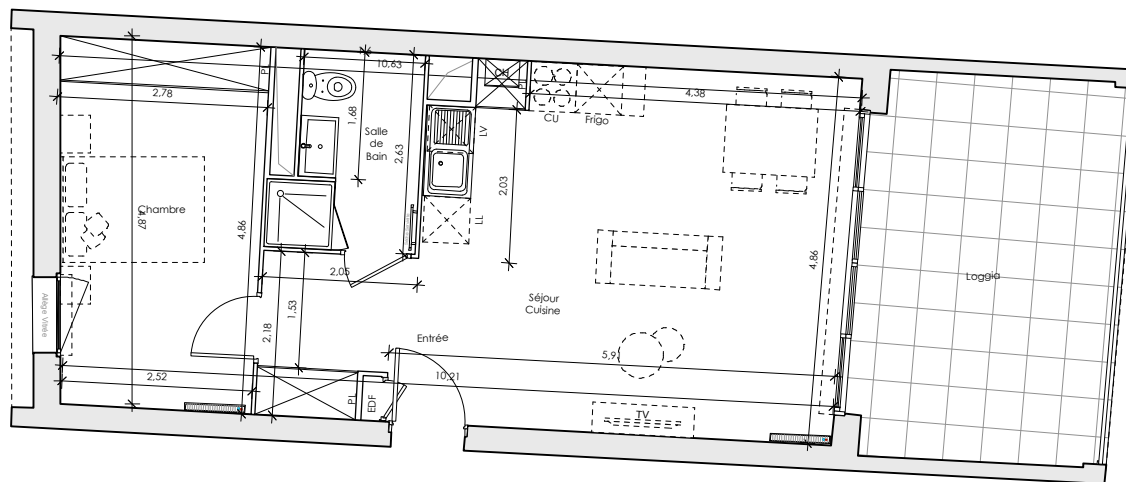

### Appartement 42

Bâtiment **C3**  
Niveau **R+2**  
Type **T2**

#### Total Habitable

Séjour / Cuisine + Pl	25,4	m <sup>2</sup>
Chambre + Pl	12,9	m <sup>2</sup>
Entrée + Dgt.	5,9	m <sup>2</sup>
Salle de bain + WC	4,5	m <sup>2</sup>

**Total Habitable** **48,7** m<sup>2</sup>

Loggia **16,2** m<sup>2</sup>

NOTA: La surface des placards est incluse dans celle des pièces attenantes

Date: 15 OCTOBRE 2019 Indice H

Echelle: 1/100<sup>ème</sup>

Pour l'acquéreur:

Pour Zelidom:

Architectes: