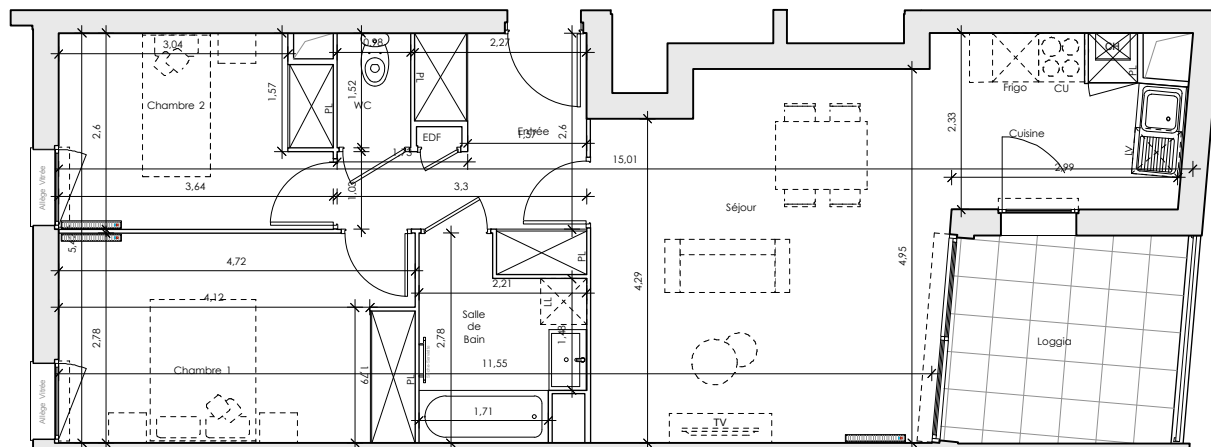

Appartement 41

Bâtiment **C2**
Niveau **R+1**
Type **T3**

Total Habitable

Séjour / Cuisine + PI	29,2	m ²
Chambre 1 + PI	13,1	m ²
Chambre 2 + PI	9,2	m ²
Entrée + Dgt. + PI(2)	7,4	m ²
Salle de bain	5,0	m ²
WC	1,5	m ²

Total Habitable 65,4 m²

Loggia 8,0 m²

NOTA: La surface des placards est incluse dans celle des pièces attenantes

Date: 15 OCTOBRE 2019 Indice H

Echelle: 1/100^{ème}

Pour l'acquéreur:

Pour Zelidom:

Architectes: