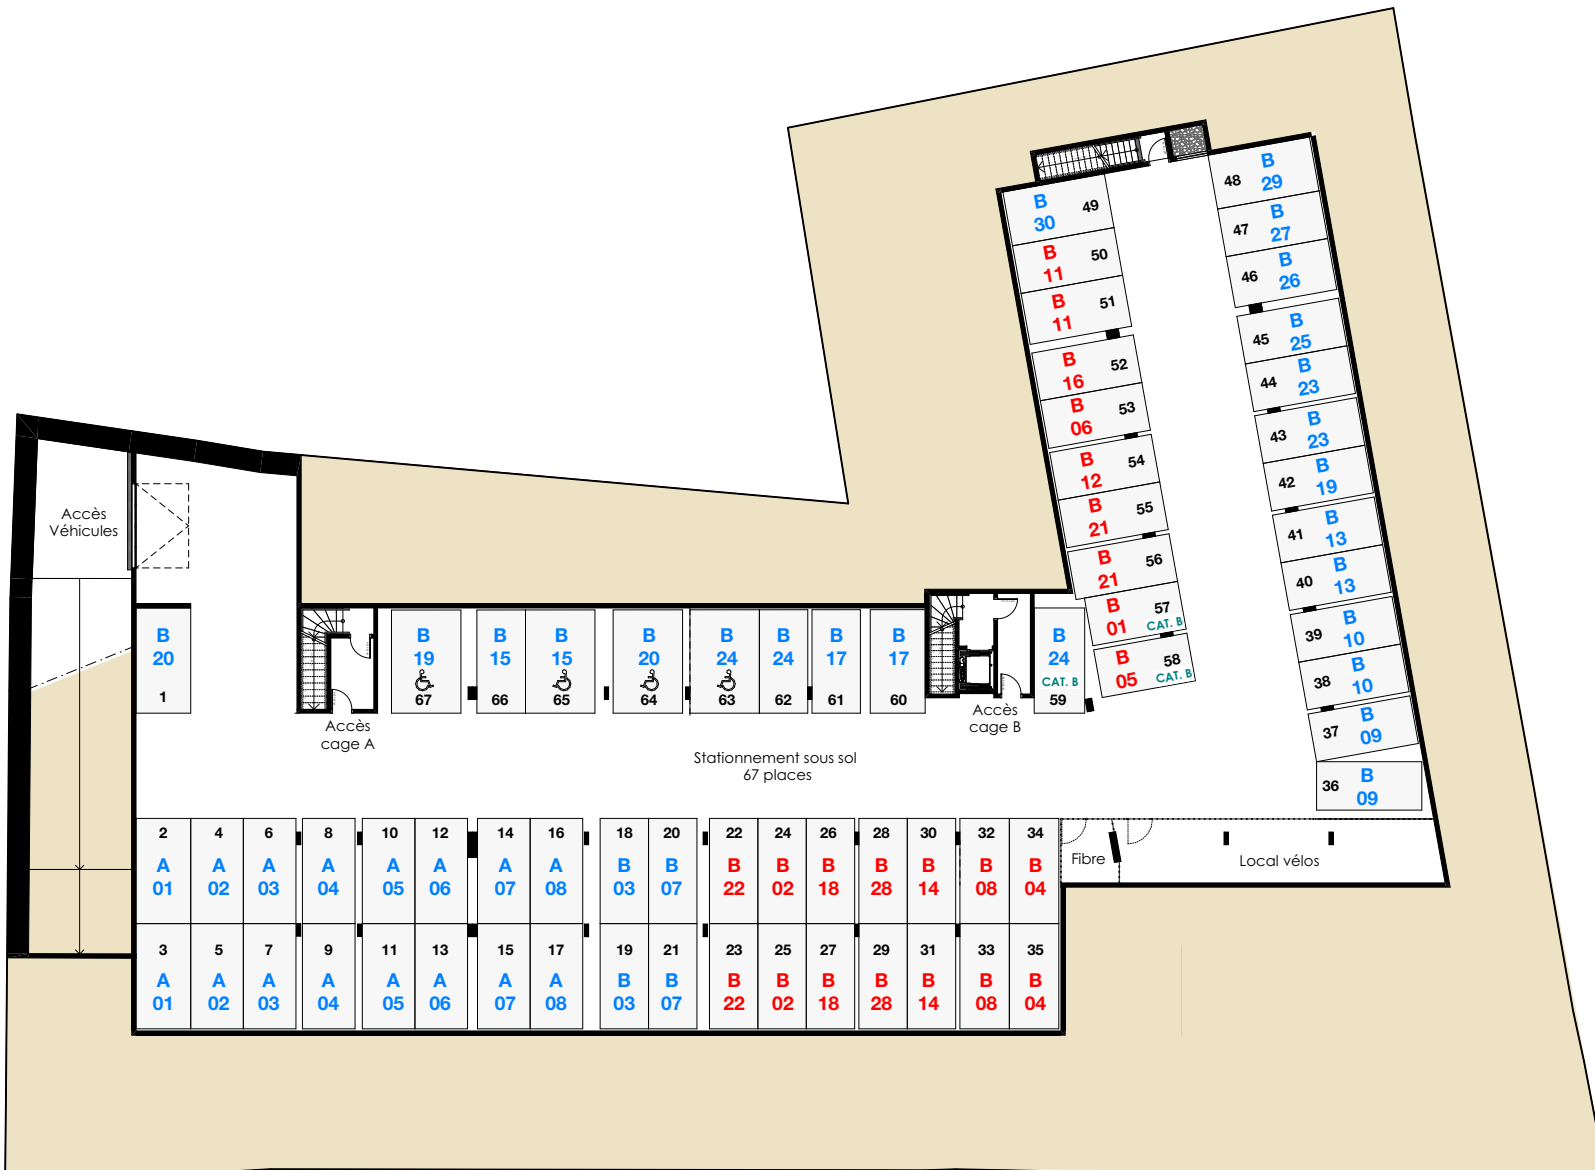

" LE CLOS DU PIN "

St Orens de Gameville

Promologis 
Groupe ActionLogement

ATTRIBUTION STATIONNEMENT

A
01 

A
01 **Promologis** 
Groupe ActionLogement