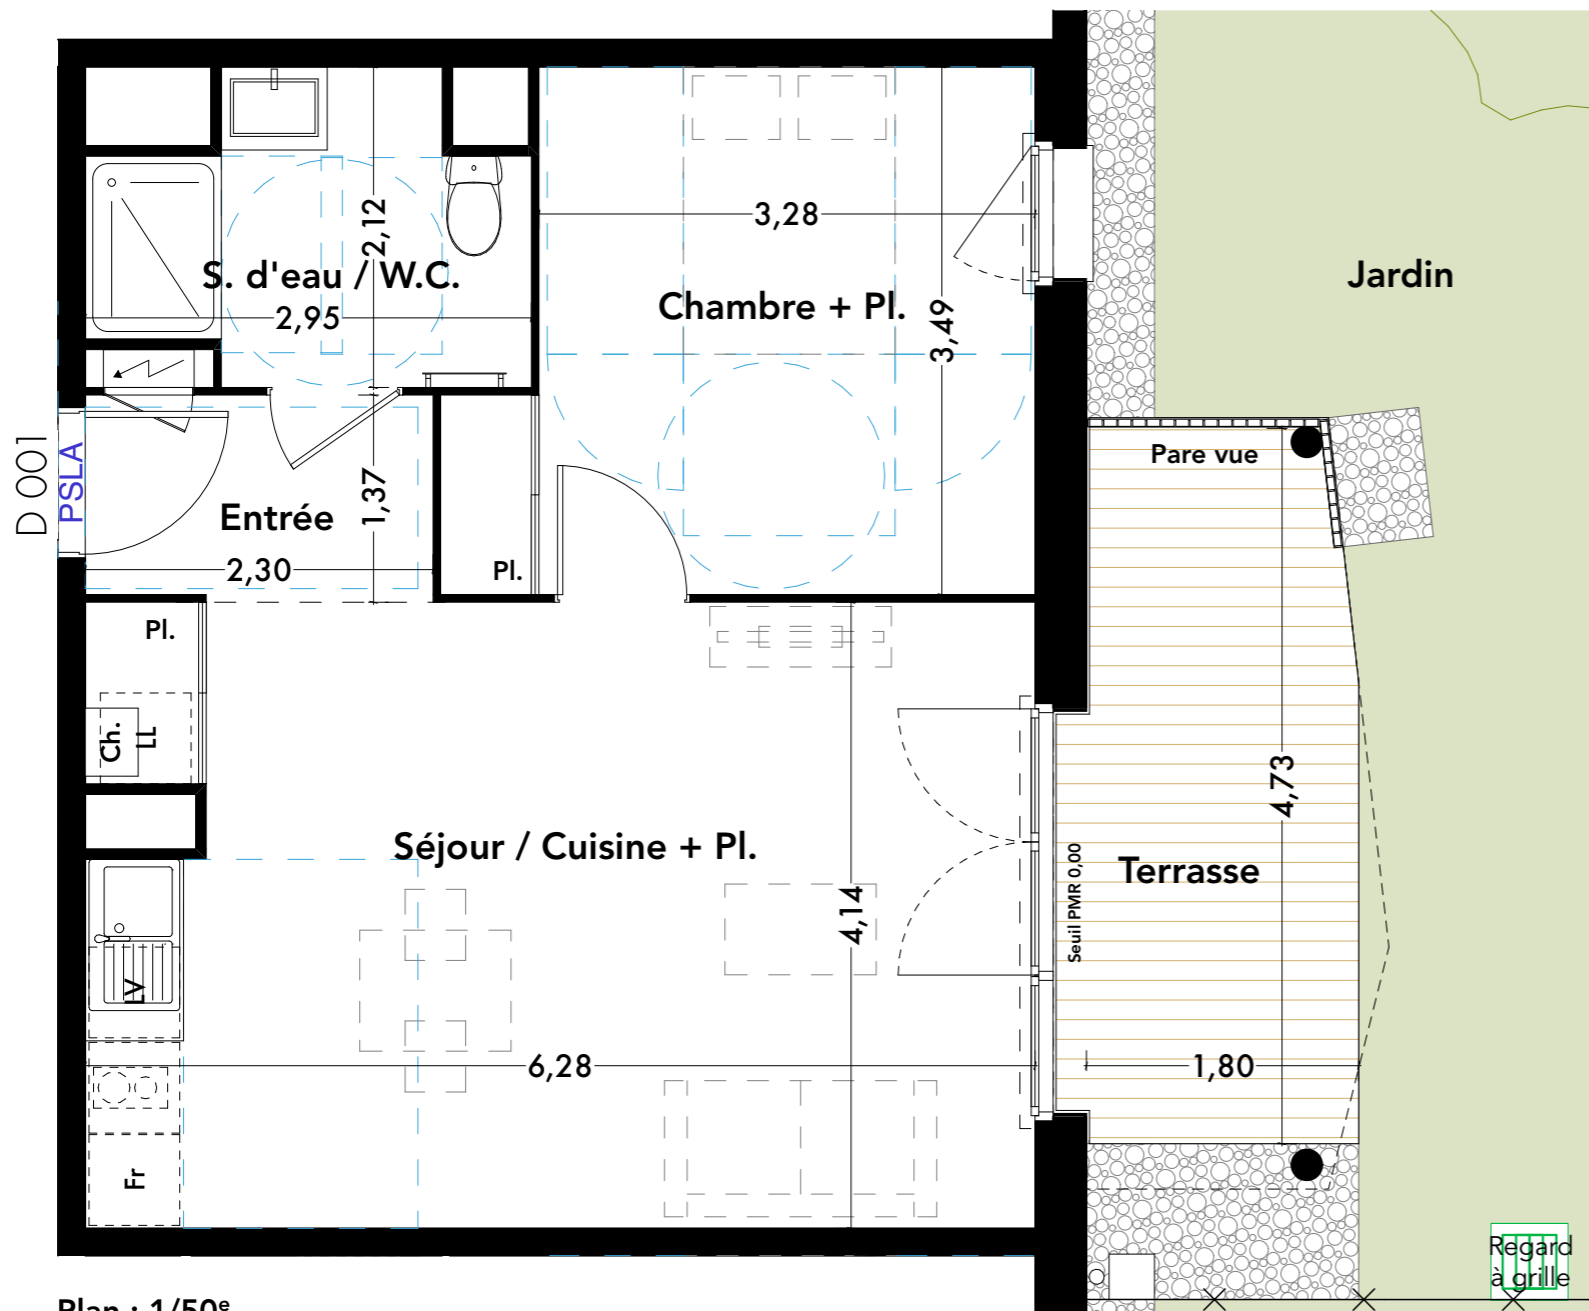

Résidence So Stream

Rue Saint-Aubin
31270 Villeneuve-Tolosane

Plan de repérage

Logement **D001**

Surface : **46,12 m²**

Type : **T2**

Niveau : **RDC**

SURFACES

Entrée	3,12 m ²
Séjour / Cuisine + Pl.	25,60 m ²
Chambre + Pl.	12,31 m ²
S. d'eau / W.C.	5,09 m ²
SURFACE TOTALE	46,12 m²
Terrasse	8,32 m ²
Jardin	66,96 m ²

LEGENDE:

02-10-2024

Les plans sont susceptibles de modifications ou d'adaptations en fonction d'impératifs techniques ou administratifs.
Les cotes, surfaces, ouvertures, sens des portes, ainsi que l'encombrement et l'emplacement des gaines sont mentionnés à titre indicatif

zelidom
L'ACCESSION À LA PROPRIÉTÉ SIMPLIFIÉE

Plan : 1/50^e

Rez de jardin : 1/120^e