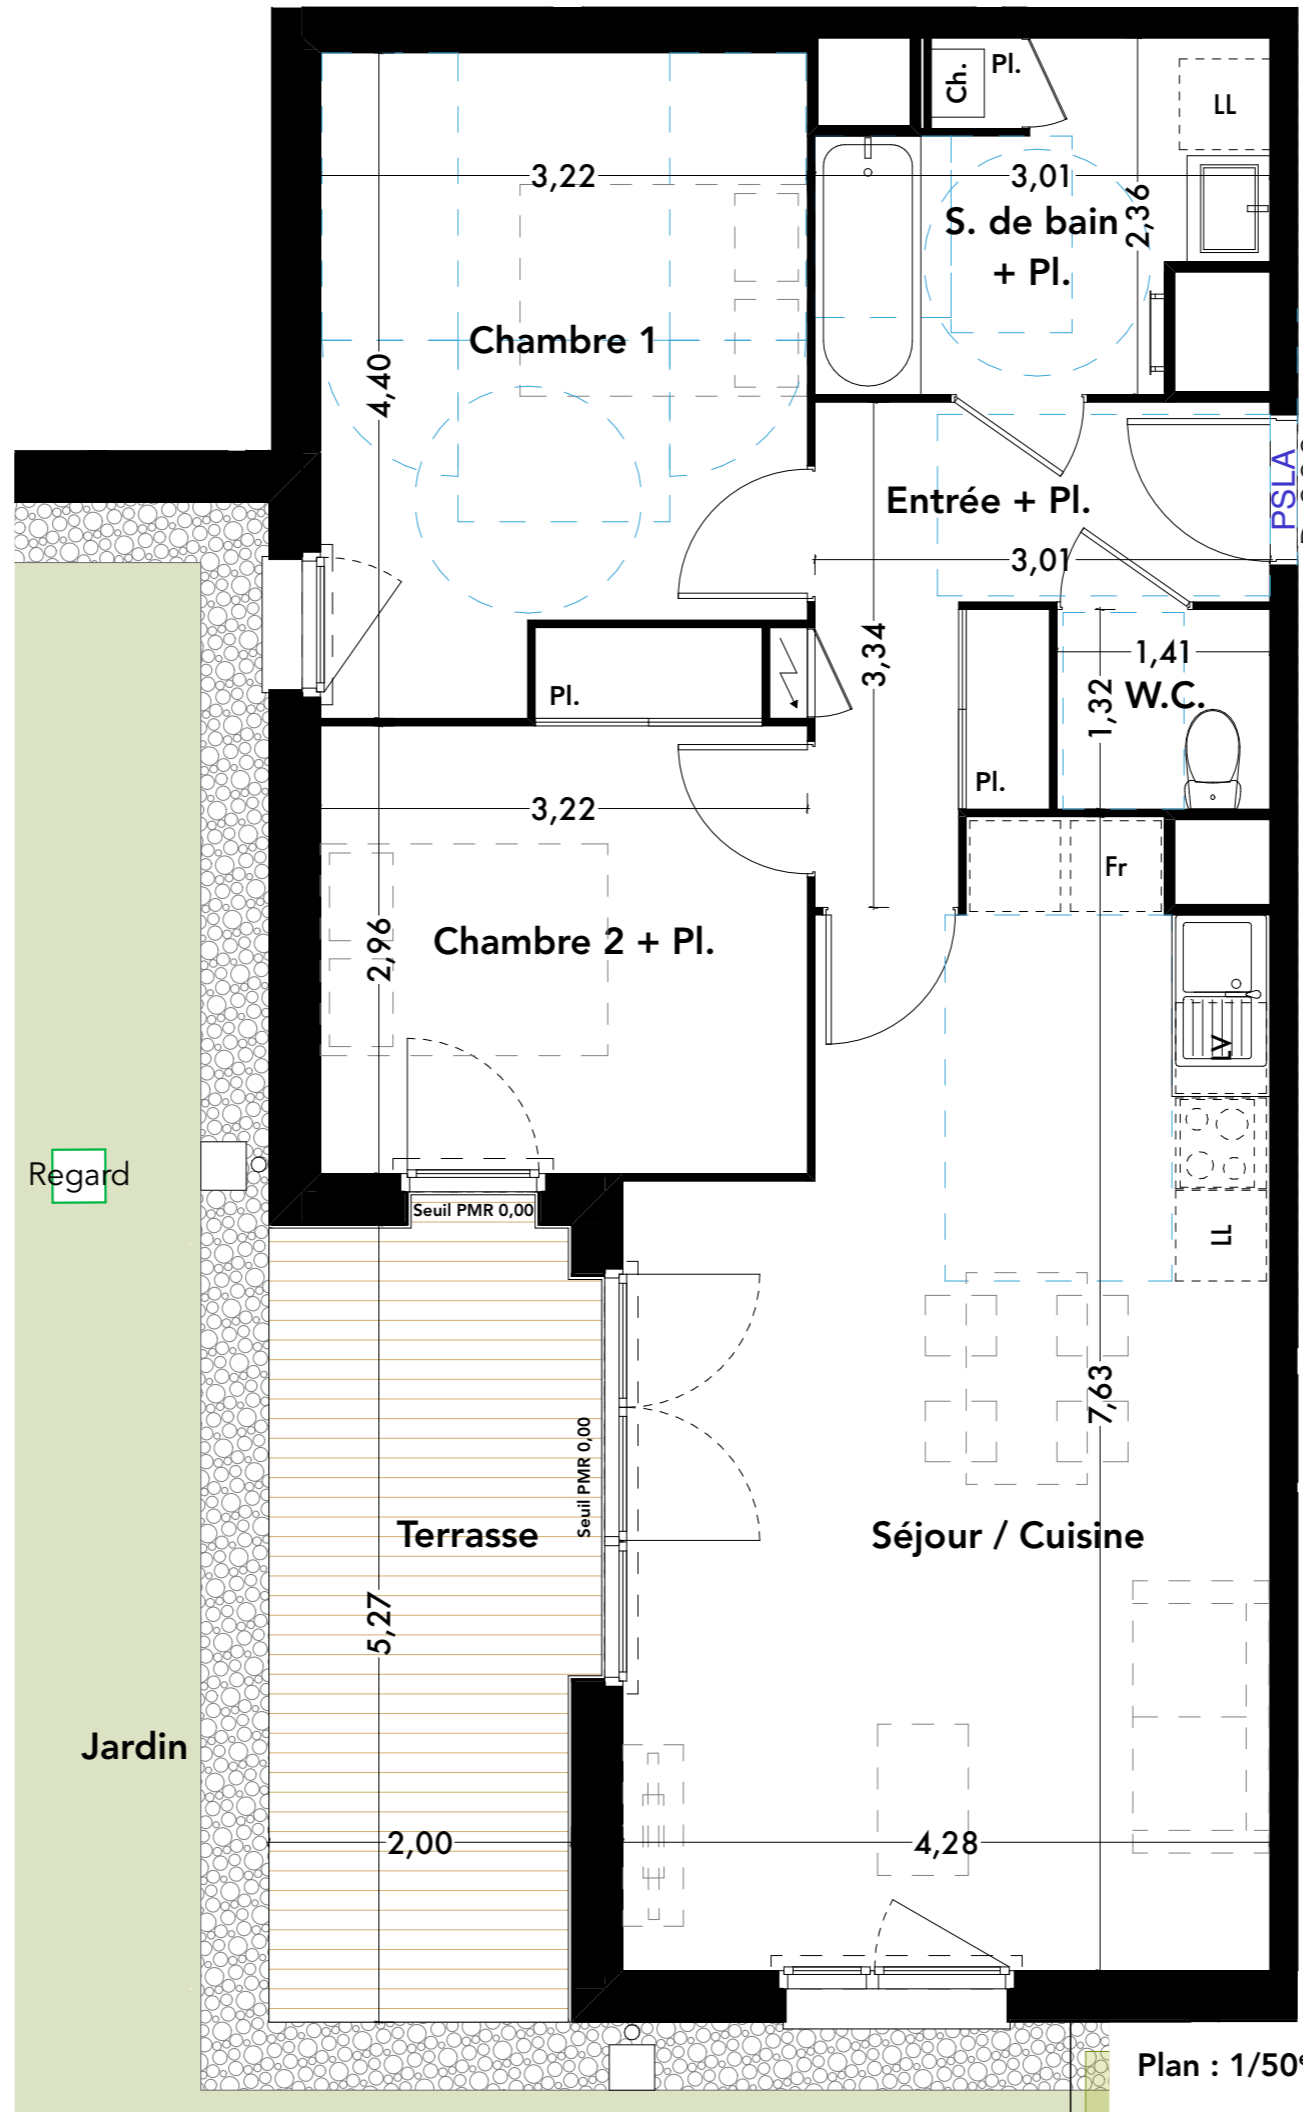

Rez de jardin : 1/120^e

Résidence So Stream

Rue Saint-Aubin
31270 Villeneuve-Tolosane

Plan de repérage

Logement **D003**

Surface : **66,46 m²**

Type : **T3**

Niveau : **RDC**

SURFACES

Entrée + Pl.	6,68 m ²
Séjour / Cuisine	28,49 m ²
Chambre 1	12,97 m ²
Chambre 2 + Pl.	10,51 m ²
S. de bain + Pl.	5,95 m ²
W.C.	1,86 m ²
SURFACE TOTALE	66,46 m²
Terrasse	10,54 m ²
Jardin	50,91 m ²

LEGENDE:

02-10-2024

Les plans sont susceptibles de modifications ou d'adaptations en fonction d'impératifs techniques ou administratifs.
Les cotes, surfaces, ouvertures, sens des portes, ainsi que l'encombrement et l'emplacement des gaines sont mentionnés à titre indicatif