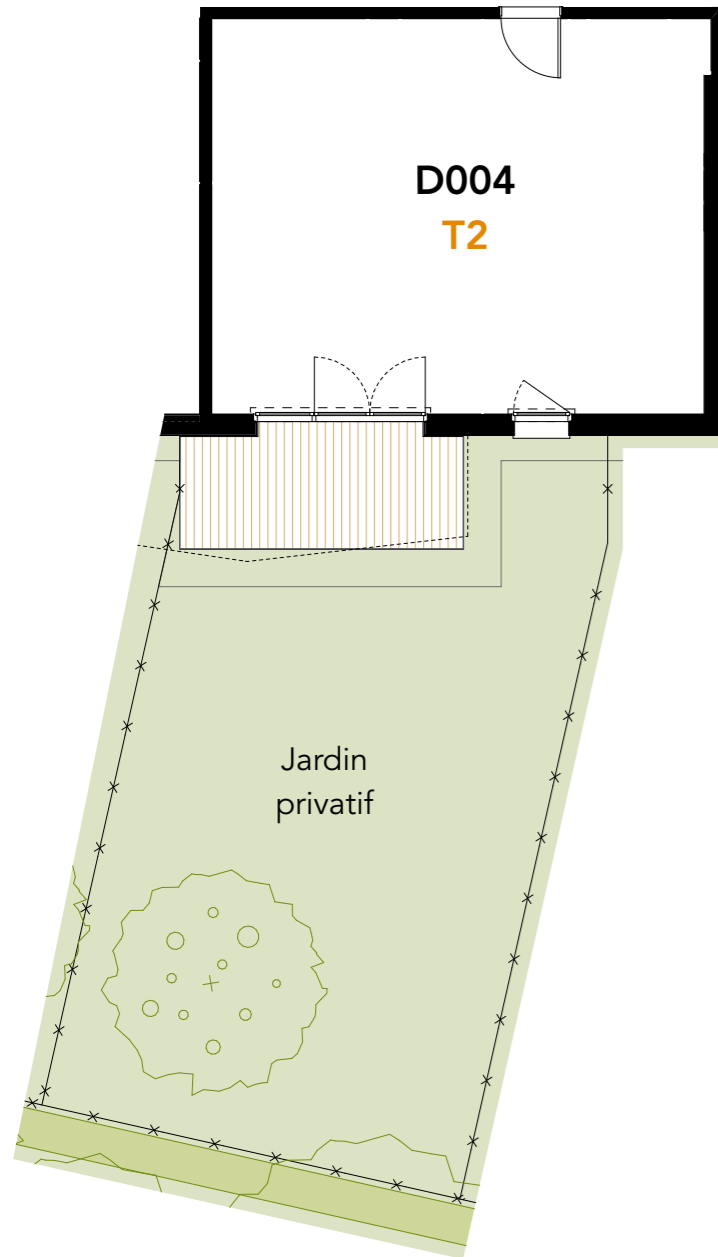

Résidence So Stream

Rue Saint-Aubin
31270 Villeneuve-Tolosane

Plan de repérage

Logement **D004**

Surface : **46,93 m²**

Type : **T2**

Niveau : **RDC**

SURFACES

Entrée	3,06 m ²
Séjour / Cuisine + Pl.	26,41 m ²
Chambre + Pl.	12,44 m ²
S. d'eau / W.C.	5,02 m ²
SURFACE TOTALE	46,93 m²
Terrasse	8,10 m ²
Jardin	70,92 m ²

Rez de jardin : 1/120°

LEGENDE:

02-10-2024

Les plans sont susceptibles de modifications ou d'adaptations en fonction d'impératifs techniques ou administratifs.
Les cotes, surfaces, ouvertures, sens des portes, ainsi que l'encombrement et l'emplacement des gaines sont mentionnés à titre indicatif