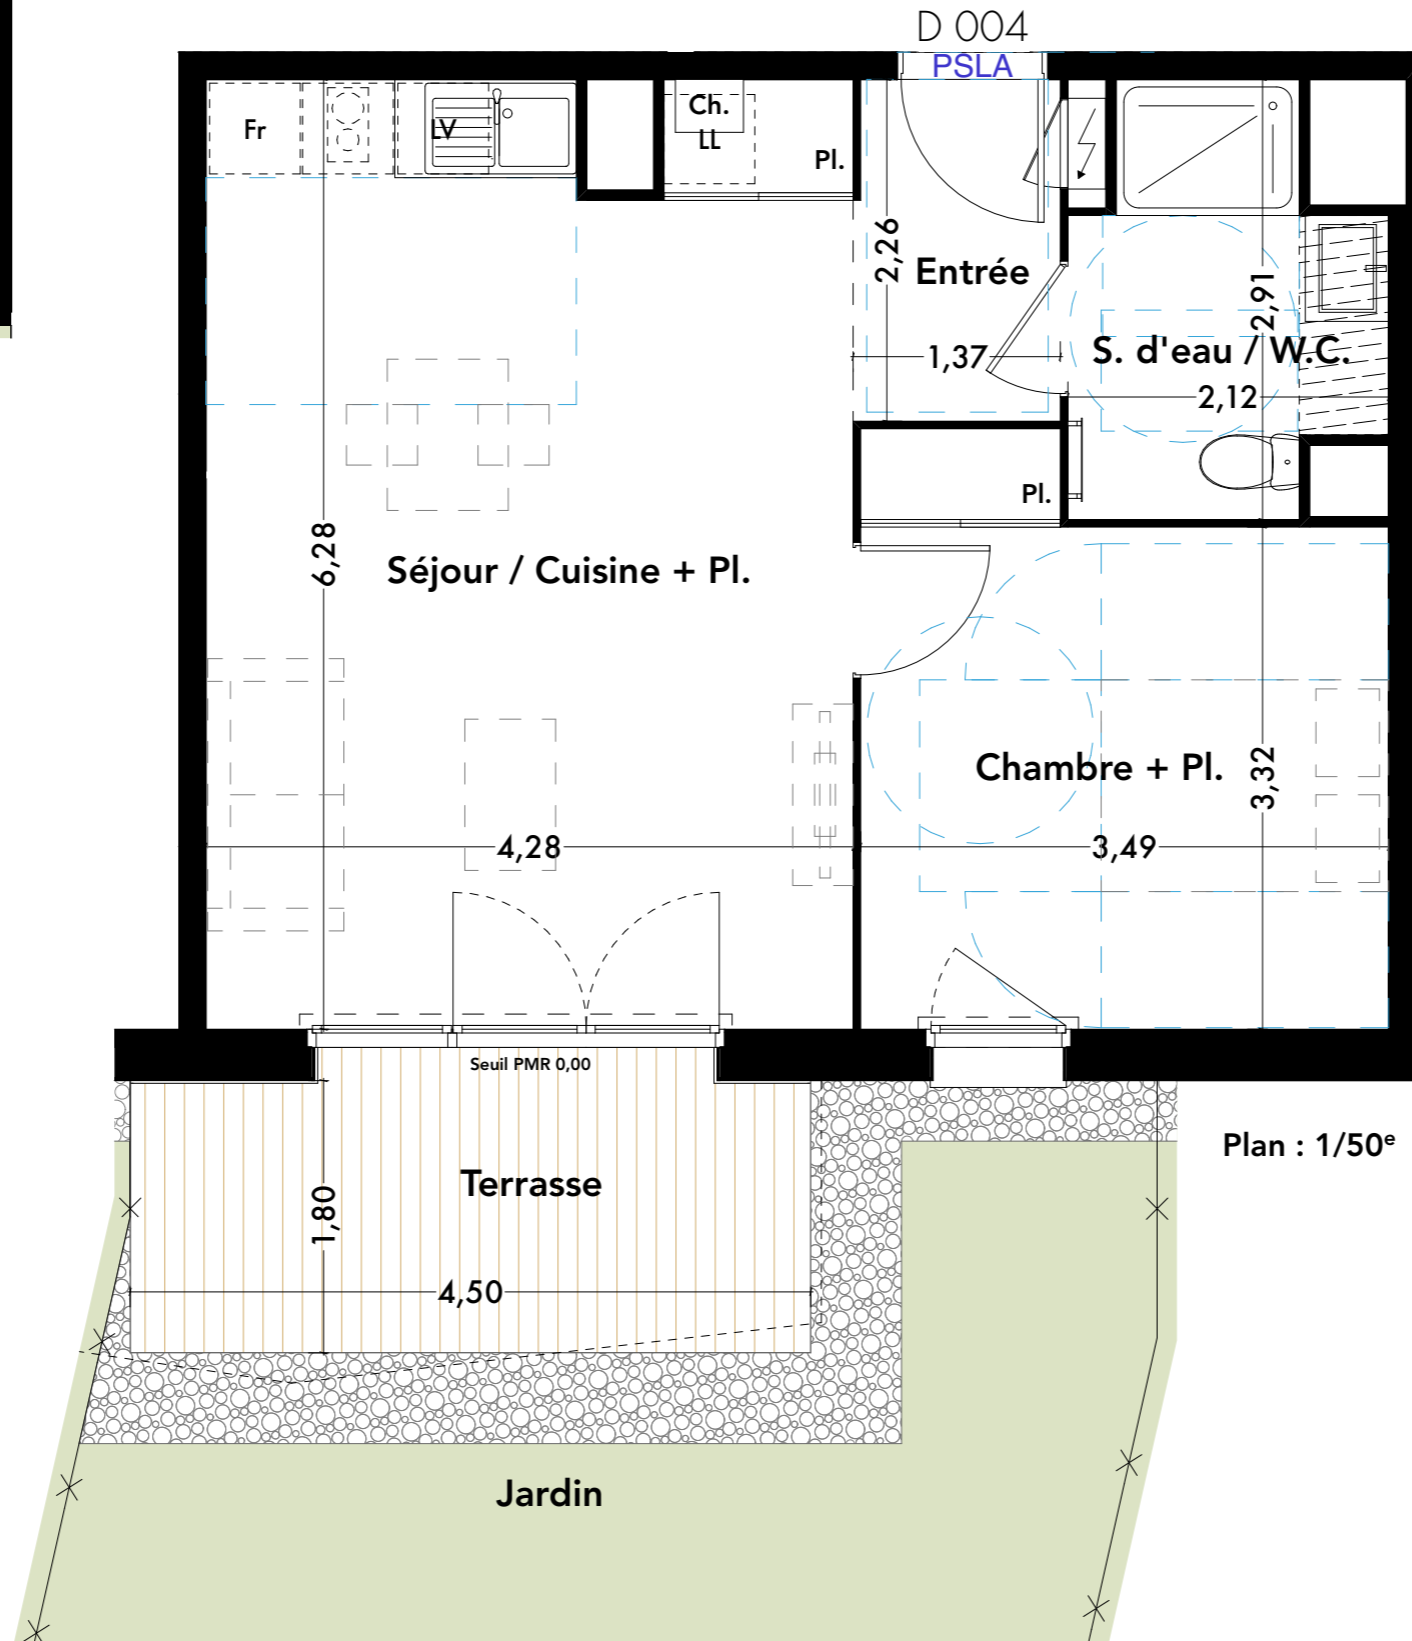

Résidence So Stream

Rue Saint-Aubin
31270 Villeneuve-Tolosane

Plan de repérage

Logement **D004**

Surface : **46,93 m²**

Type : **T2**

Niveau : **RDC**

SURFACES

Entrée	3,06 m ²
Séjour / Cuisine + Pl.	26,41 m ²
Chambre + Pl.	12,44 m ²
S. d'eau / W.C.	5,02 m ²
SURFACE TOTALE	46,93 m²
Terrasse	8,10 m ²
Jardin	70,92 m ²

Rez de jardin : 1/120°

LEGENDE:

02-10-2024

Les plans sont susceptibles de modifications ou d'adaptations en fonction d'impératifs techniques ou administratifs.
Les cotes, surfaces, ouvertures, sens des portes, ainsi que l'encombrement et l'emplacement des gaines sont mentionnés à titre indicatif