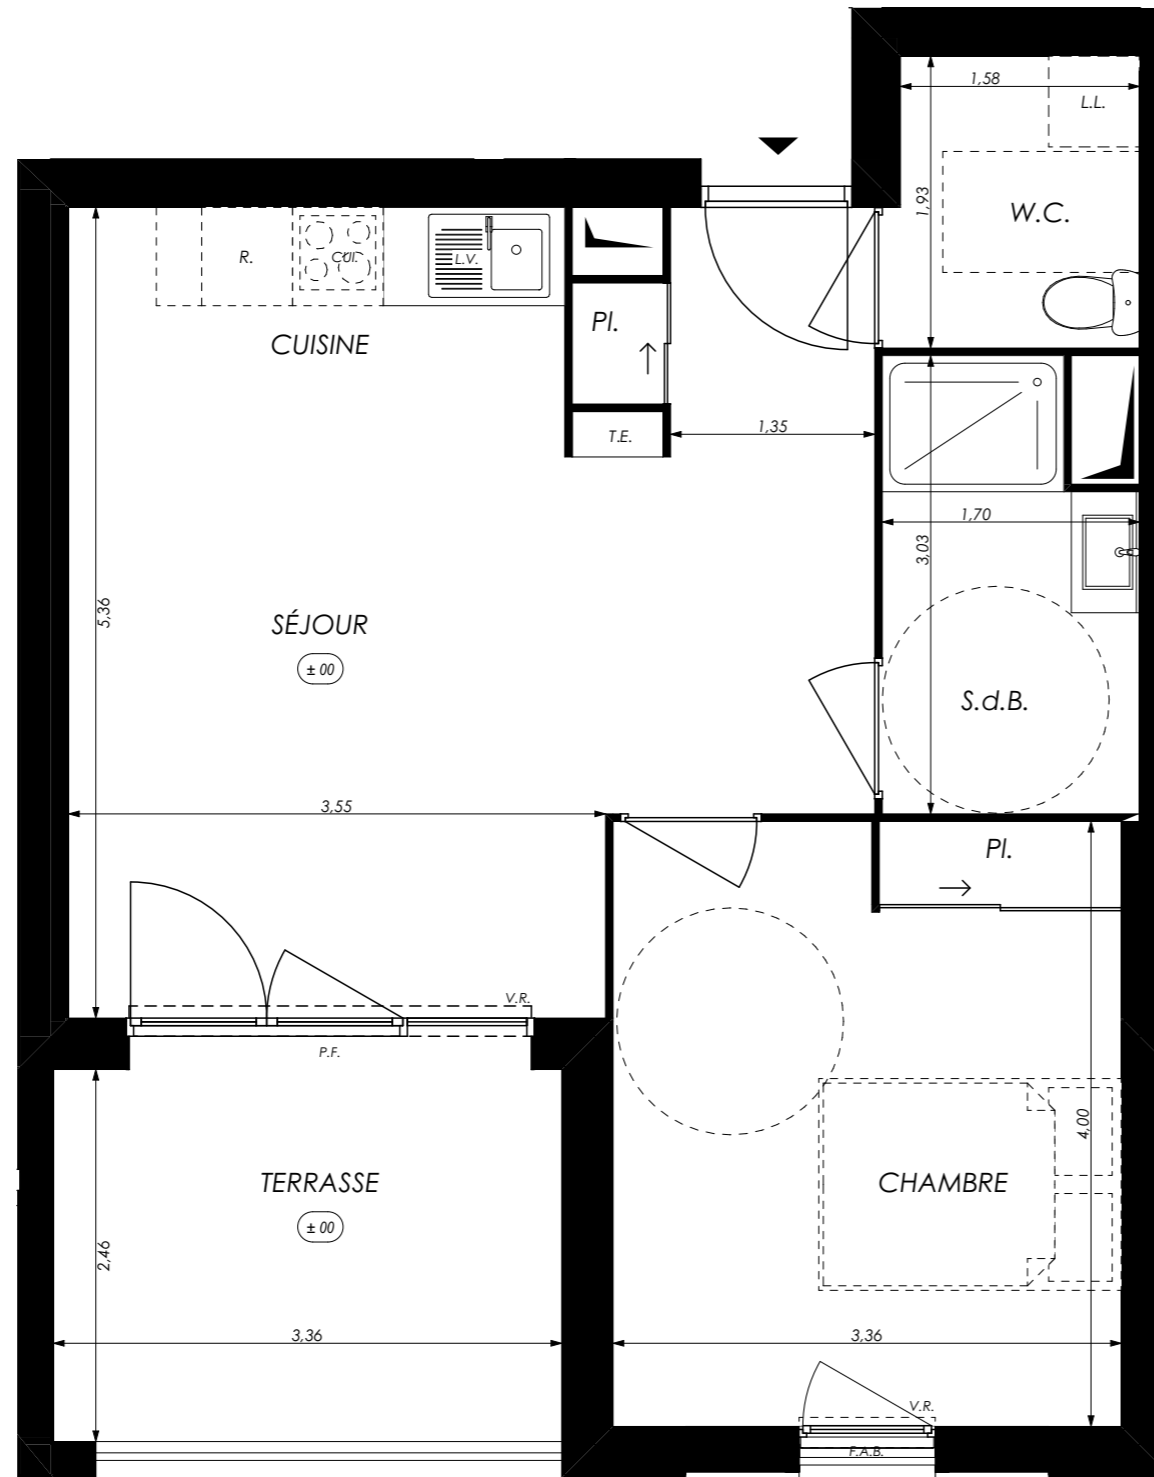

Nobelita

142 Avenue des États-Unis
31200 - TOULOUSE

2 pièces - D101
Bâtiment D, Rez-de-chaussée

Surfaces Habitables

Réception dont :		25,60 m ²
Entrée + Pl.	2,40 m ²	
Séjour/Cuisine	23,20 m ²	
Chambre		13,40 m ²
Salle de bain		4,70 m ²
W.C.		3,10 m ²

TOTAL 46,80 m²

Terrasse 8,30 m²

LÉGENDE : P.F. : Porte Fenêtre / F. : Fenêtre / F.A.B. : Fenêtre Allège Basse / V.R. : Volet Roulant / T.E. : Tableau Électrique / PL. : Placard / CUI. : Cuisson / R. : Réfrigérateur / L.L. : Lave Linge / L.V. : Lave Vaisselle / Soffite, faux plafond / Niveau (+15)

NOTA : Des modifications sont susceptibles d'être apportées à ce plan en fonction des nécessités techniques de la réalisation, tant en ce qui concerne les dimensions libres que l'équipement. Les surfaces indiquées sont approximatives. Les retombées, soffites, faux plafonds, canalisations, ballon d'eau chaude, ainsi que l'emplacement des équipements sont figurés à titre indicatif / La surface des placards ou des dressings est incluse dans celle des pièces attenantes.