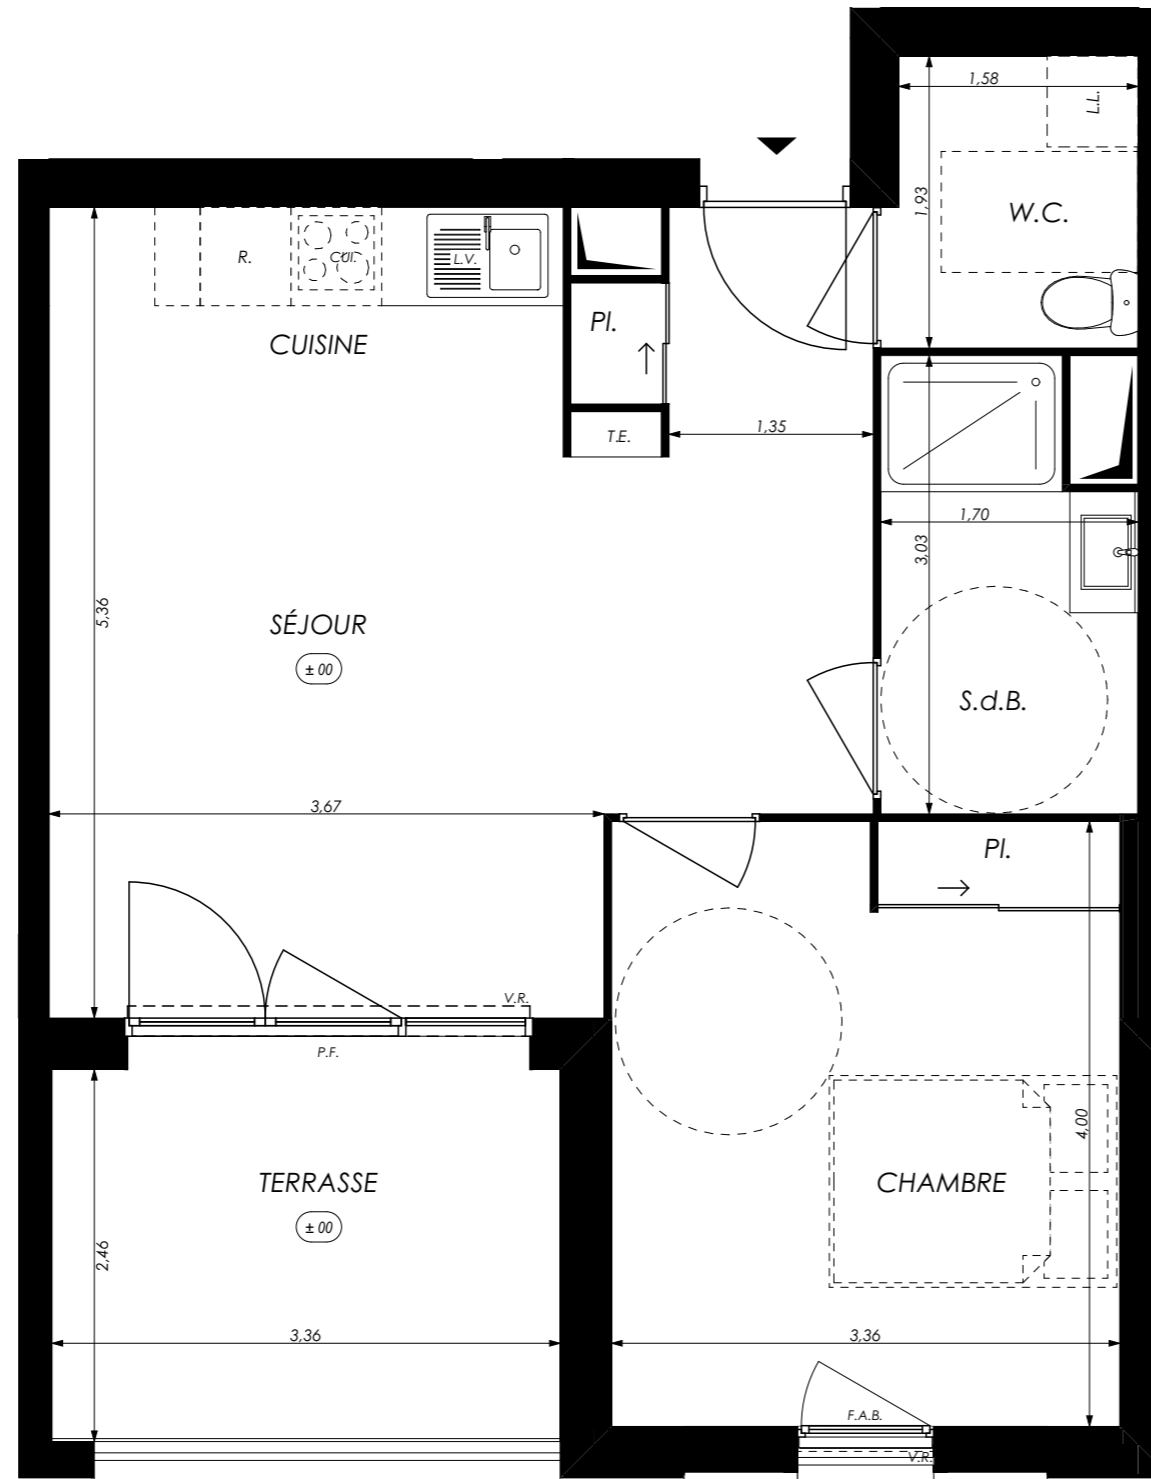

Nobelita

142 Avenue des États-Unis
31200 - TOULOUSE

2 pièces - D122
Bâtiment D, 2^{ème} étage

Surfaces Habitables

Réception dont :		26,20 m ²
Entrée + Pl.	2,40 m ²	
Séjour/Cuisine	23,90 m ²	
Chambre		13,40 m ²
Salle de bain		4,70 m ²
W.C.		3,10 m ²

TOTAL 47,40 m²

Terrasse 8,30 m²

LÉGENDE : P.F. : Porte Fenêtre / F. : Fenêtre / F.A.B. : Fenêtre Allège Basse / V.R. : Volet Roulant / T.E. : Tableau Électrique / PL. : Placard / CUI. : Cuisson / R. : Réfrigérateur / L.L. : Lave Linge / L.V. : Lave Vaisselle / Soffite, faux plafond / Niveau (+15)

NOTA : Des modifications sont susceptibles d'être apportées à ce plan en fonction des nécessités techniques de la réalisation, tant en ce qui concerne les dimensions libres que l'équipement. Les surfaces indiquées sont approximatives. Les retombées, soffites, faux plafonds, canalisations, ballon d'eau chaude, ainsi que l'emplacement des équipements sont figurés à titre indicatif / La surface des placards ou des dressings est incluse dans celle des pièces attenantes.