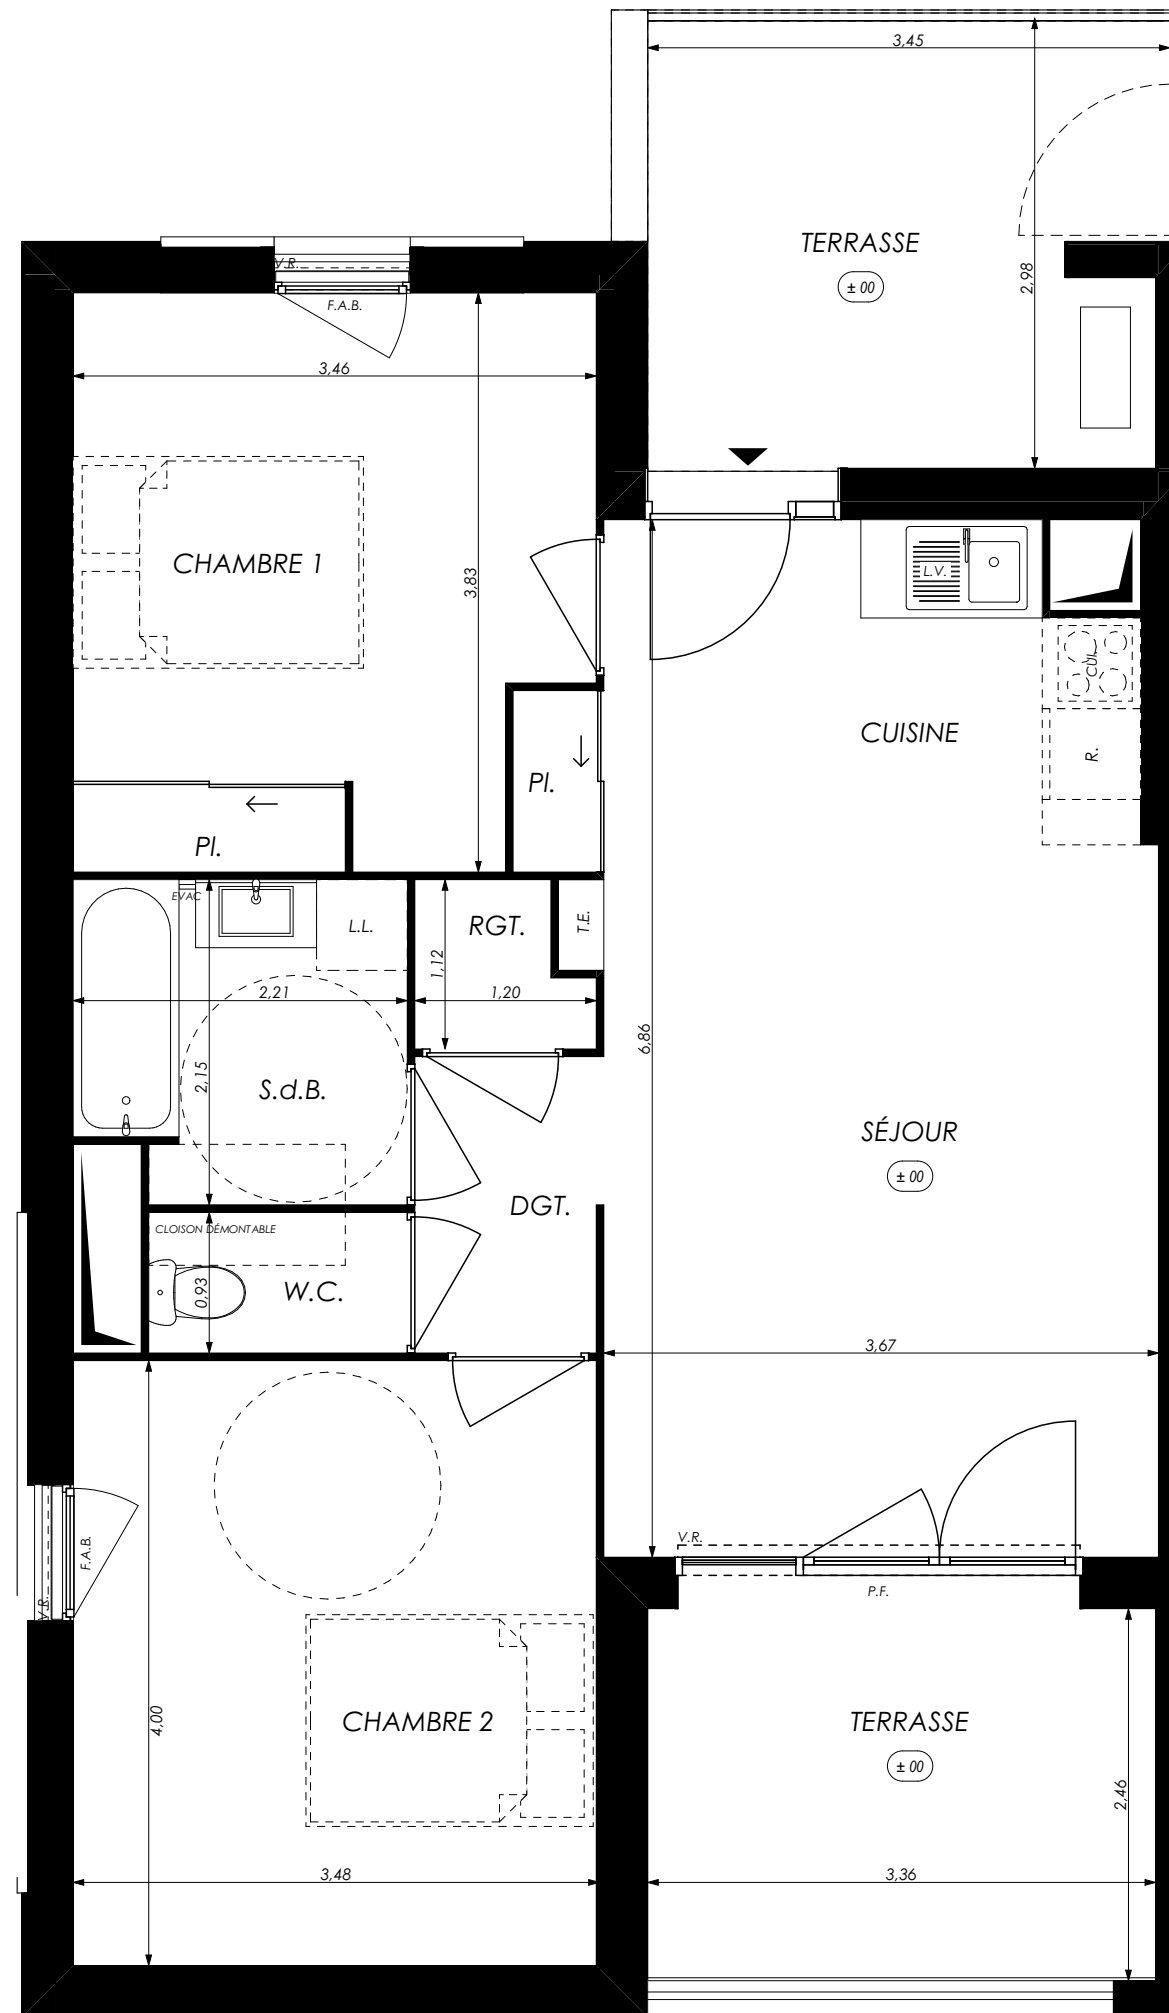

Nobelita

142 Avenue des États-Unis
31200 - TOULOUSE

3 pièces - D141
Bâtiment D, 4^{ème} étage

Surfaces Habitables

Réception dont :		25,20 m ²
Séjour/Cuisine	25,20 m ²	
Chambre 1		12,50 m ²
Chambre 2		13,90 m ²
Rangement		1,20 m ²
Dégagement		2,40 m ²
Salle de bain		4,50 m ²
W.C.		1,60 m ²

TOTAL **61,3 m²**

Terrasse **18,20 m²**

LÉGENDE : P.F. : Porte Fenêtre / F. : Fenêtre / F.A.B. : Fenêtre Allège Basse / V.R. : Volet Roulant / T.E. : Tableau Électrique / PL. : Placard / CUI. : Cuisson / R. : Réfrigérateur / L.L. : Lave Linge / L.V. : Lave Vaisselle / Soffite, faux plafond / Niveau +15

NOTA : Des modifications sont susceptibles d'être apportées à ce plan en fonction des nécessités techniques de la réalisation, tant en ce qui concerne les dimensions libres que l'équipement. Les surfaces indiquées sont approximatives. Les retombées, soffites, faux plafonds, canalisations, ballon d'eau chaude, ainsi que l'emplacement des équipements sont figurés à titre indicatif / La surface des placards ou des dressings est incluse dans celle des pièces attenantes.