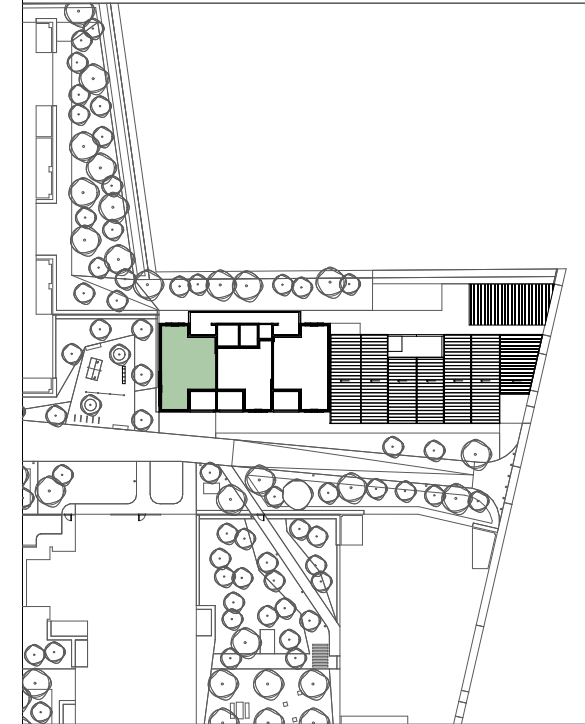

Nobelita

142 Avenue des États-Unis
31200 - TOULOUSE

3 pièces - D141
Bâtiment D, 4^{ème} étage

Surfaces Habitables

Réception dont :		25,20 m ²
Séjour/Cuisine	25,20 m ²	
Chambre 1		12,50 m ²
Chambre 2		13,90 m ²
Rangement		1,20 m ²
Dégagement		2,40 m ²
Salle de bain		4,50 m ²
W.C.		1,60 m ²

TOTAL **61,3 m²**

Terrasse **18,20 m²**

LÉGENDE : P.F. : Porte Fenêtre / F. : Fenêtre / F.A.B. : Fenêtre Allège Basse / V.R. : Volet Roulant / T.E. : Tableau Électrique / PL. : Placard / CUI. : Cuisson / R. : Réfrigérateur / L.L. : Lave Linge / L.V. : Lave Vaisselle / Soffite, faux plafond / Niveau +15

NOTA : Des modifications sont susceptibles d'être apportées à ce plan en fonction des nécessités techniques de la réalisation, tant en ce qui concerne les dimensions libres que l'équipement. Les surfaces indiquées sont approximatives. Les retombées, soffites, faux plafonds, canalisations, ballon d'eau chaude, ainsi que l'emplacement des équipements sont figurés à titre indicatif / La surface des placards ou des dressings est incluse dans celle des pièces attenantes.