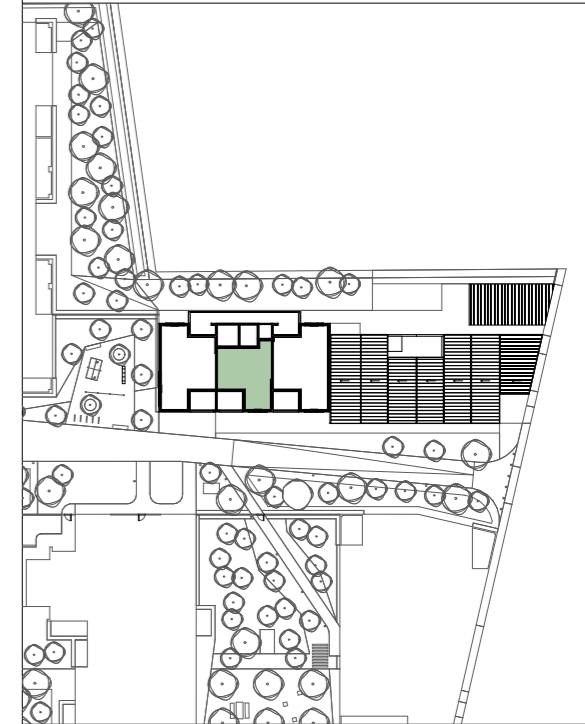

Nobelita

142 Avenue des États-Unis
31200 - TOULOUSE

2 pièces - D142
Bâtiment D, 4^{ème} étage

Surfaces Habitables

Réception dont :		26,20 m ²
Entrée + Pl.	2,40 m ²	
Séjour/Cuisine	23,90 m ²	
Chambre		13,40 m ²
Salle de bain		4,70 m ²
W.C.		3,10 m ²

TOTAL 47,40 m²

Terrasse 8,30 m²

LÉGENDE : P.F. : Porte Fenêtre / F. : Fenêtre / F.A.B. : Fenêtre Allège Basse / V.R. : Volet Roulant / T.E. : Tableau Électrique / PL. : Placard / CUI. : Cuisson / R. : Réfrigérateur / L.L. : Lave Linge / L.V. : Lave Vaisselle / Soffite, faux plafond / Niveau (+15)