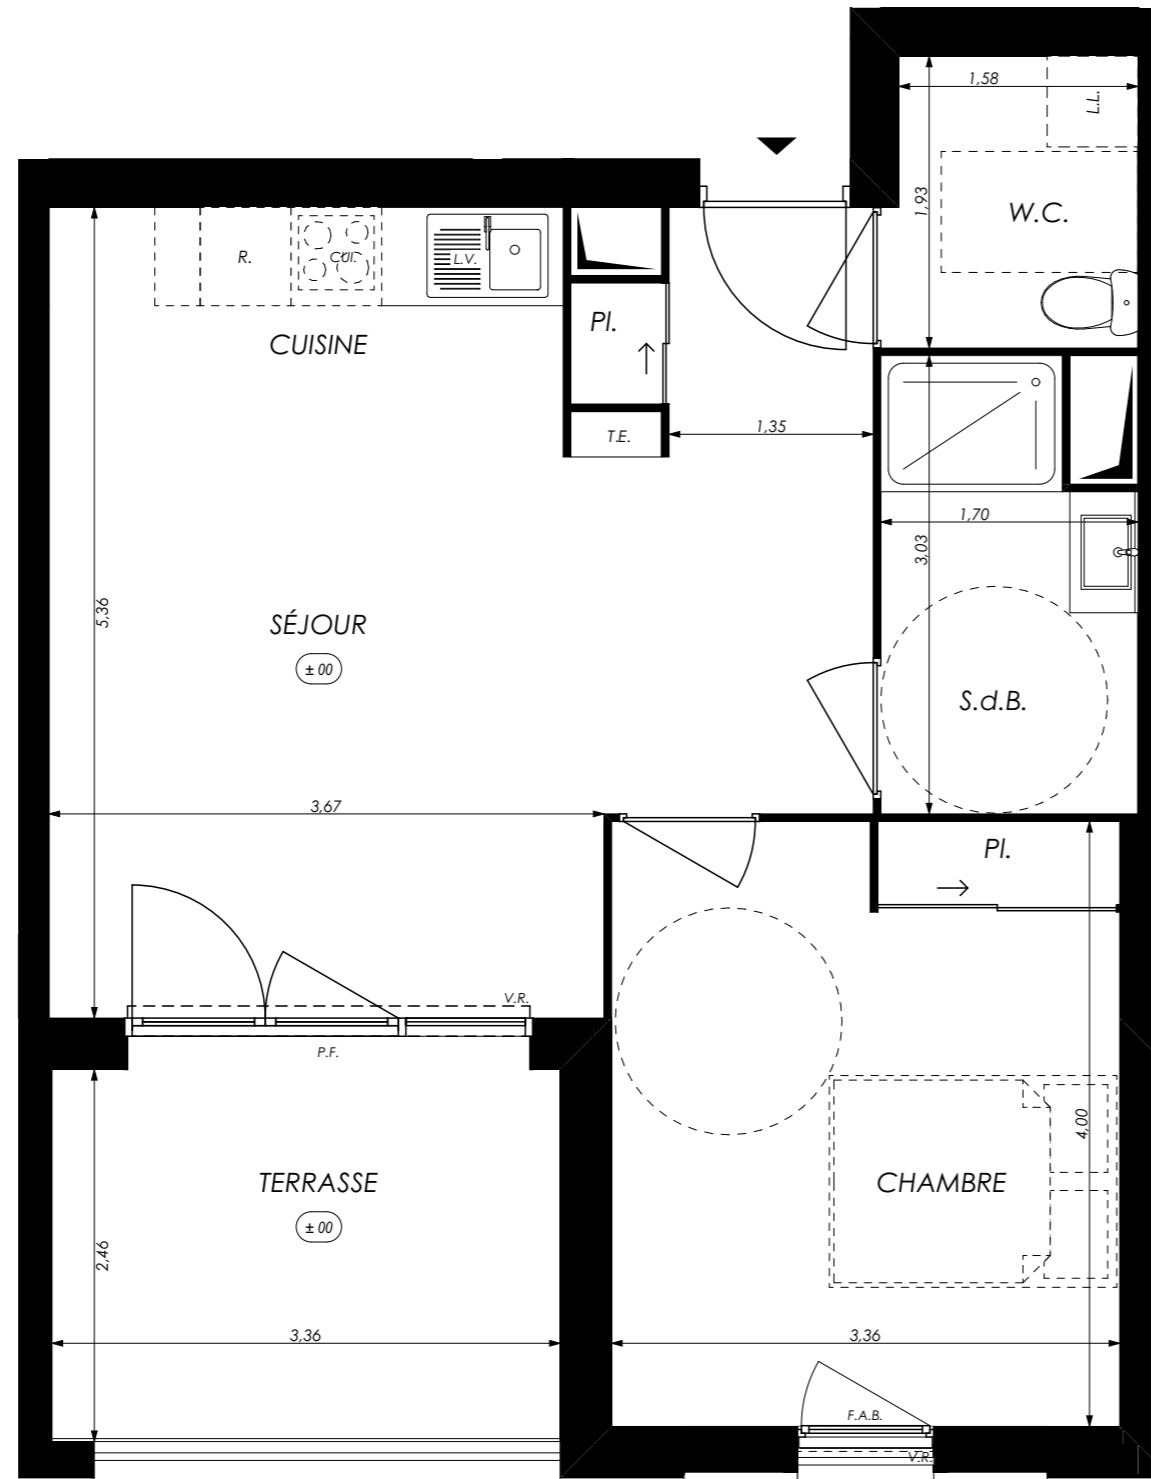

Nobelita

142 Avenue des États-Unis
31200 - TOULOUSE

2 pièces - D142
Bâtiment D, 4^{ème} étage

Surfaces Habitables

Réception dont :		26,20 m ²
Entrée + Pl.	2,40 m ²	
Séjour/Cuisine	23,90 m ²	
Chambre		13,40 m ²
Salle de bain		4,70 m ²
W.C.		3,10 m ²

TOTAL 47,40 m²

Terrasse 8,30 m²

LÉGENDE : P.F. : Porte Fenêtre / F. : Fenêtre / F.A.B. : Fenêtre Allège Basse / V.R. : Volet Roulant / T.E. : Tableau Électrique / PL. : Placard / CUI. : Cuisson / R. : Réfrigérateur / L.L. : Lave Linge / L.V. : Lave Vaisselle / Soffite, faux plafond / Niveau (+15)

NOTA : Des modifications sont susceptibles d'être apportées à ce plan en fonction des nécessités techniques de la réalisation, tant en ce qui concerne les dimensions libres que l'équipement. Les surfaces indiquées sont approximatives. Les retombées, soffites, faux plafonds, canalisations, ballon d'eau chaude, ainsi que l'emplacement des équipements sont figurés à titre indicatif / La surface des placards ou des dressings est incluse dans celle des pièces attenantes.