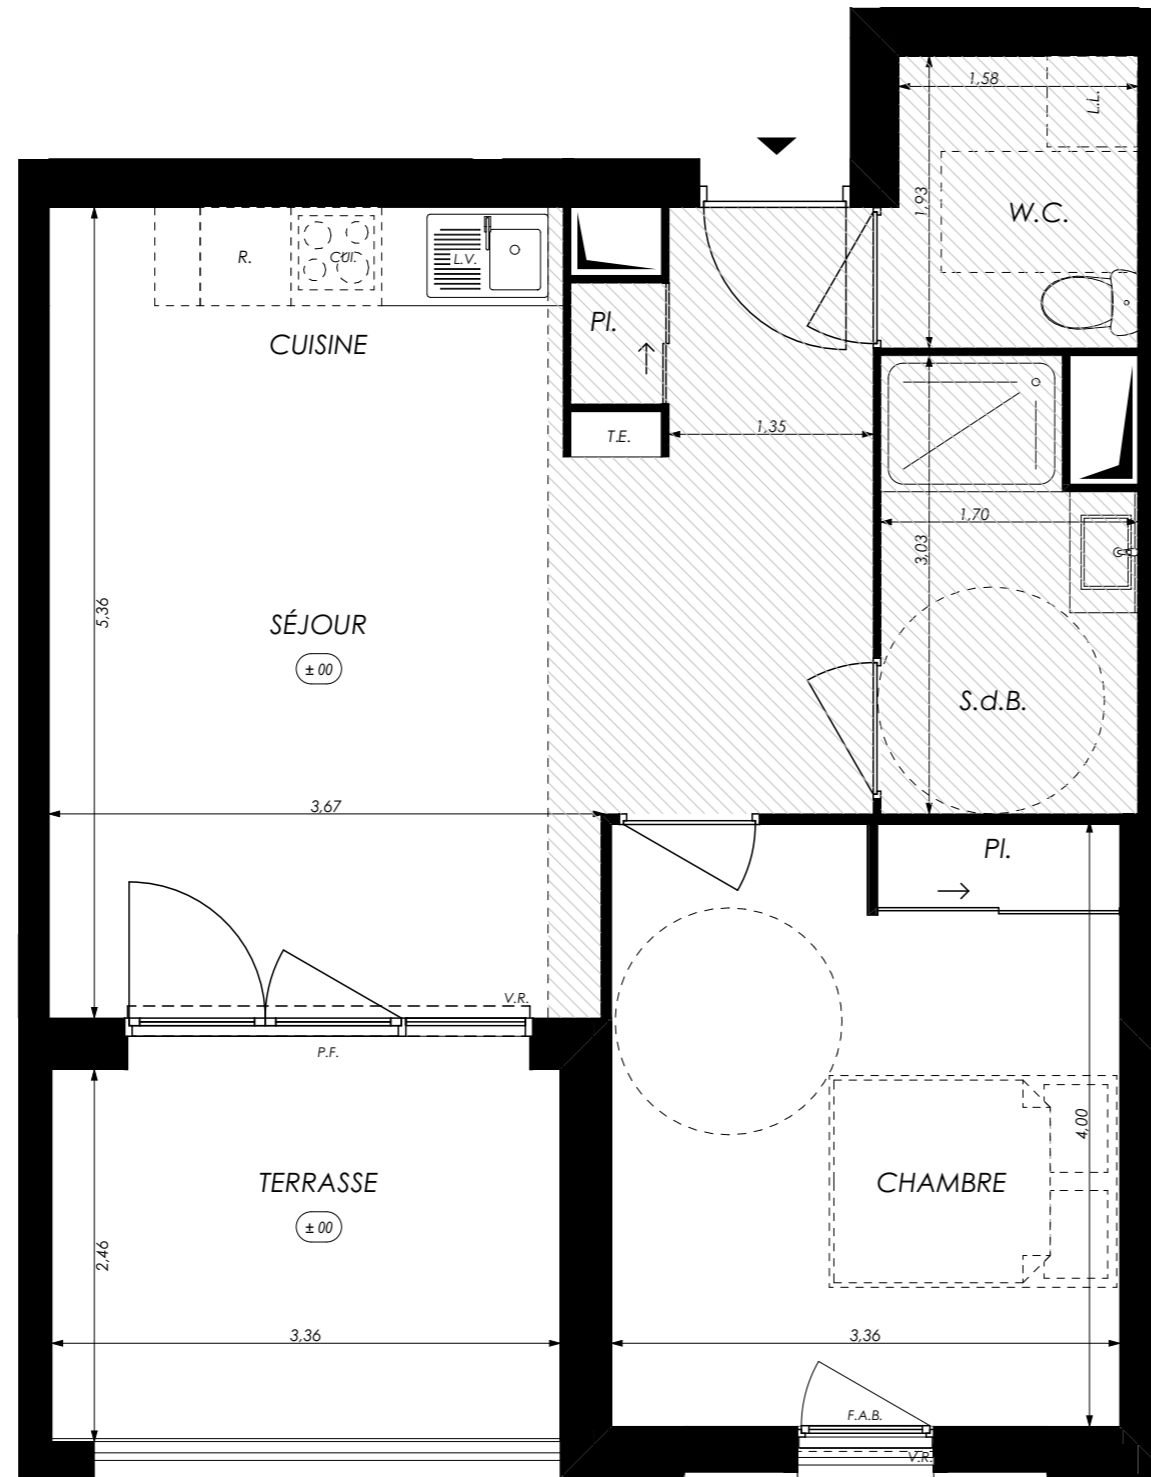

Nobelita

142 Avenue des États-Unis
31200 - TOULOUSE

2 pièces - D152
Bâtiment D, 5^{ème} étage

Surfaces Habitables

Réception dont :		26,20 m ²
Entrée + Pl.	2,40 m ²	
Séjour/Cuisine	23,90 m ²	
Chambre		13,40 m ²
Salle de bain		4,70 m ²
W.C.		3,10 m ²

TOTAL 47,40 m²

Terrasse 8,30 m²

LÉGENDE : P.F. : Porte Fenêtre / F. : Fenêtre / F.A.B. : Fenêtre Allège Basse / V.R. : Volet Roulant / T.E. : Tableau Électrique / PL. : Placard / CUI. : Cuisson / R. : Réfrigérateur / L.L. : Lave Linge / L.V. : Lave Vaisselle / Soffite, faux plafond / Niveau (+15)

NOTA : Des modifications sont susceptibles d'être apportées à ce plan en fonction des nécessités techniques de la réalisation, tant en ce qui concerne les dimensions libres que l'équipement. Les surfaces indiquées sont approximatives. Les retombées, soffites, faux plafonds, canalisations, ballon d'eau chaude, ainsi que l'emplacement des équipements sont figurés à titre indicatif / La surface des placards ou des dressings est incluse dans celle des pièces attenantes.