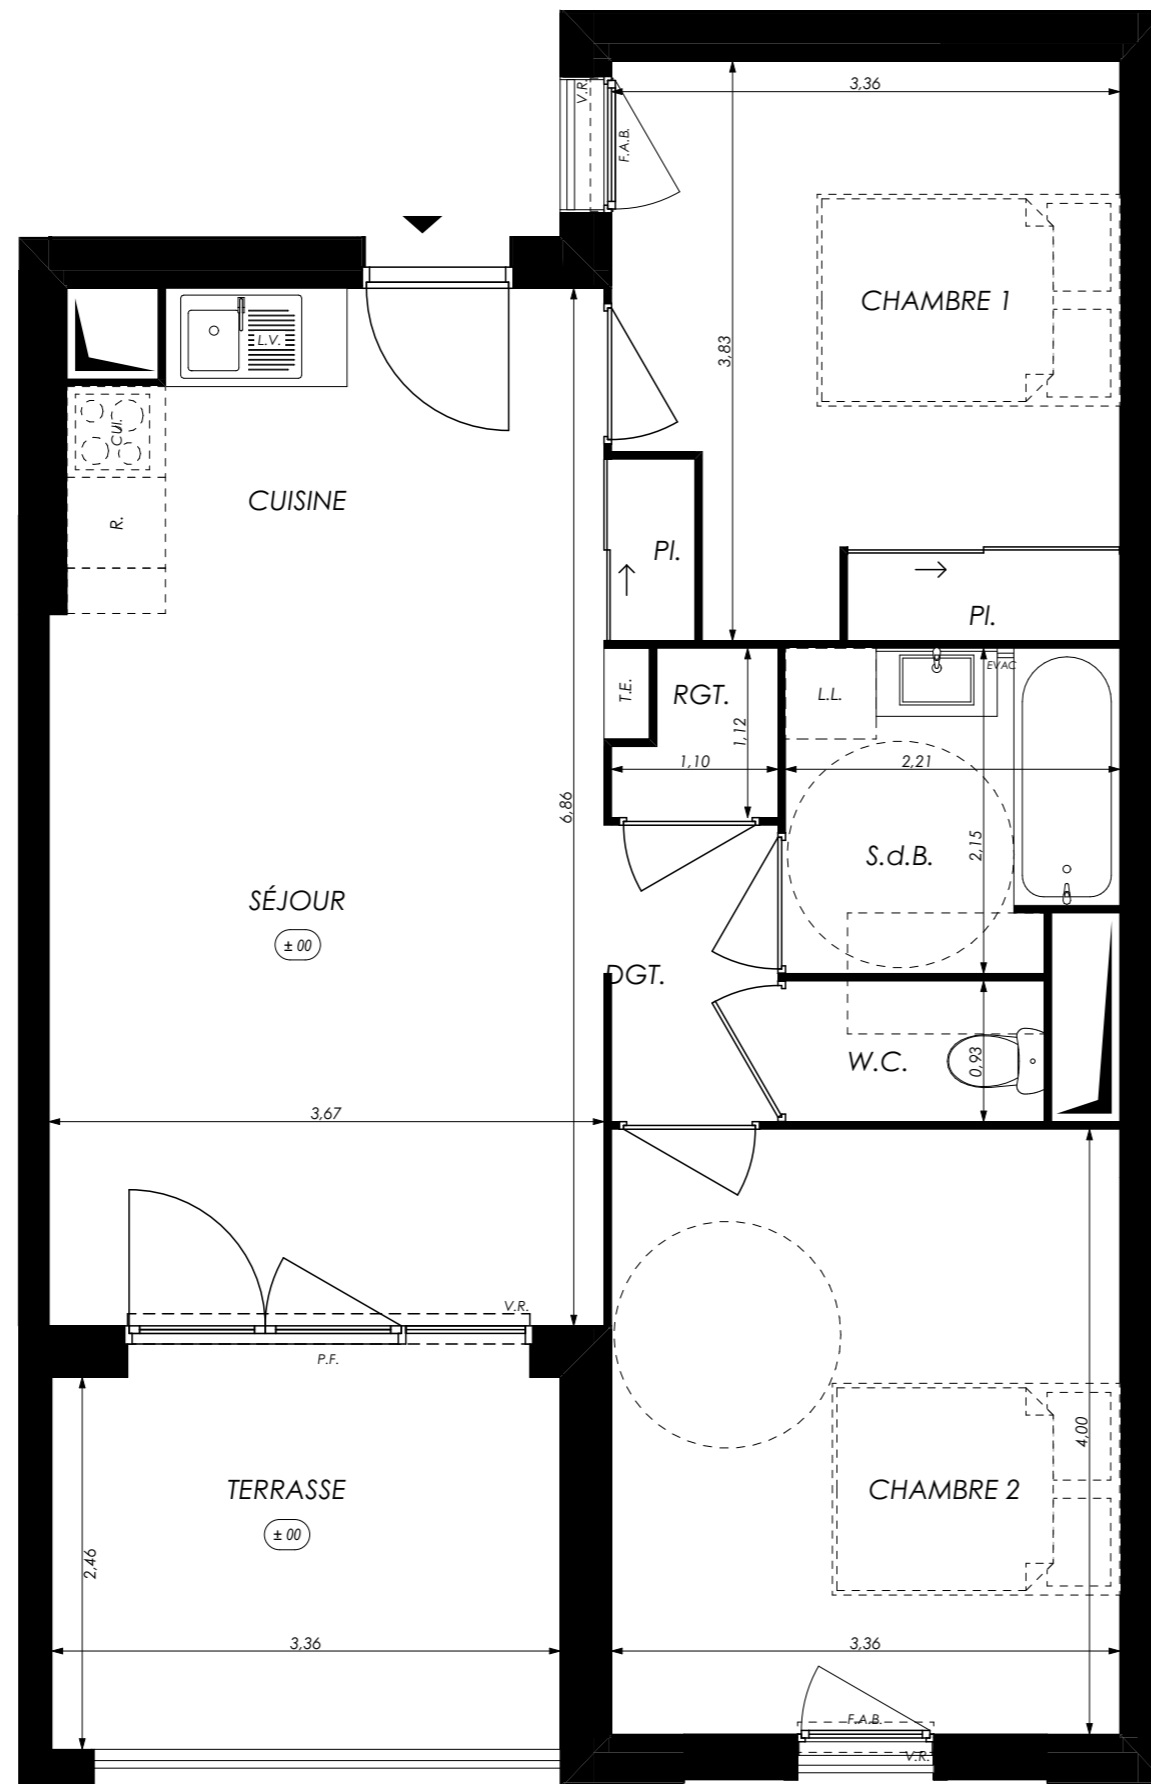

Nobelita

142 Avenue des États-Unis
31200 - TOULOUSE

3 pièces - D203
Bâtiment D, Rez-de-chaussée

Surfaces Habitables

Réception dont :		25,20 m ²
Séjour/Cuisine	25,20 m ²	
Chambre 1		12,10 m ²
Chambre 2		13,40 m ²
Rangement		1,00 m ²
Dégagement		2,20 m ²
Salle de bain		4,50 m ²
W.C.		1,60 m ²

TOTAL **60,00 m²**

Terrasse **8,30 m²**

LÉGENDE : P.F. : Porte Fenêtre / F. : Fenêtre / F.A.B. : Fenêtre Allège Basse / V.R. : Volet Roulant / T.E. : Tableau Électrique / PL. : Placard / CUI. : Cuisson / R. : Réfrigérateur / L.L. : Lave Linge / L.V. : Lave Vaisselle / Soffite, faux plafond / Niveau (+15)

NOTA : Des modifications sont susceptibles d'être apportées à ce plan en fonction des nécessités techniques de la réalisation, tant en ce qui concerne les dimensions libres que l'équipement. Les surfaces indiquées sont approximatives. Les retombées, soffites, faux plafonds, canalisations, ballon d'eau chaude, ainsi que l'emplacement des équipements sont figurés à titre indicatif / La surface des placards ou des dressings est incluse dans celle des pièces attenantes.