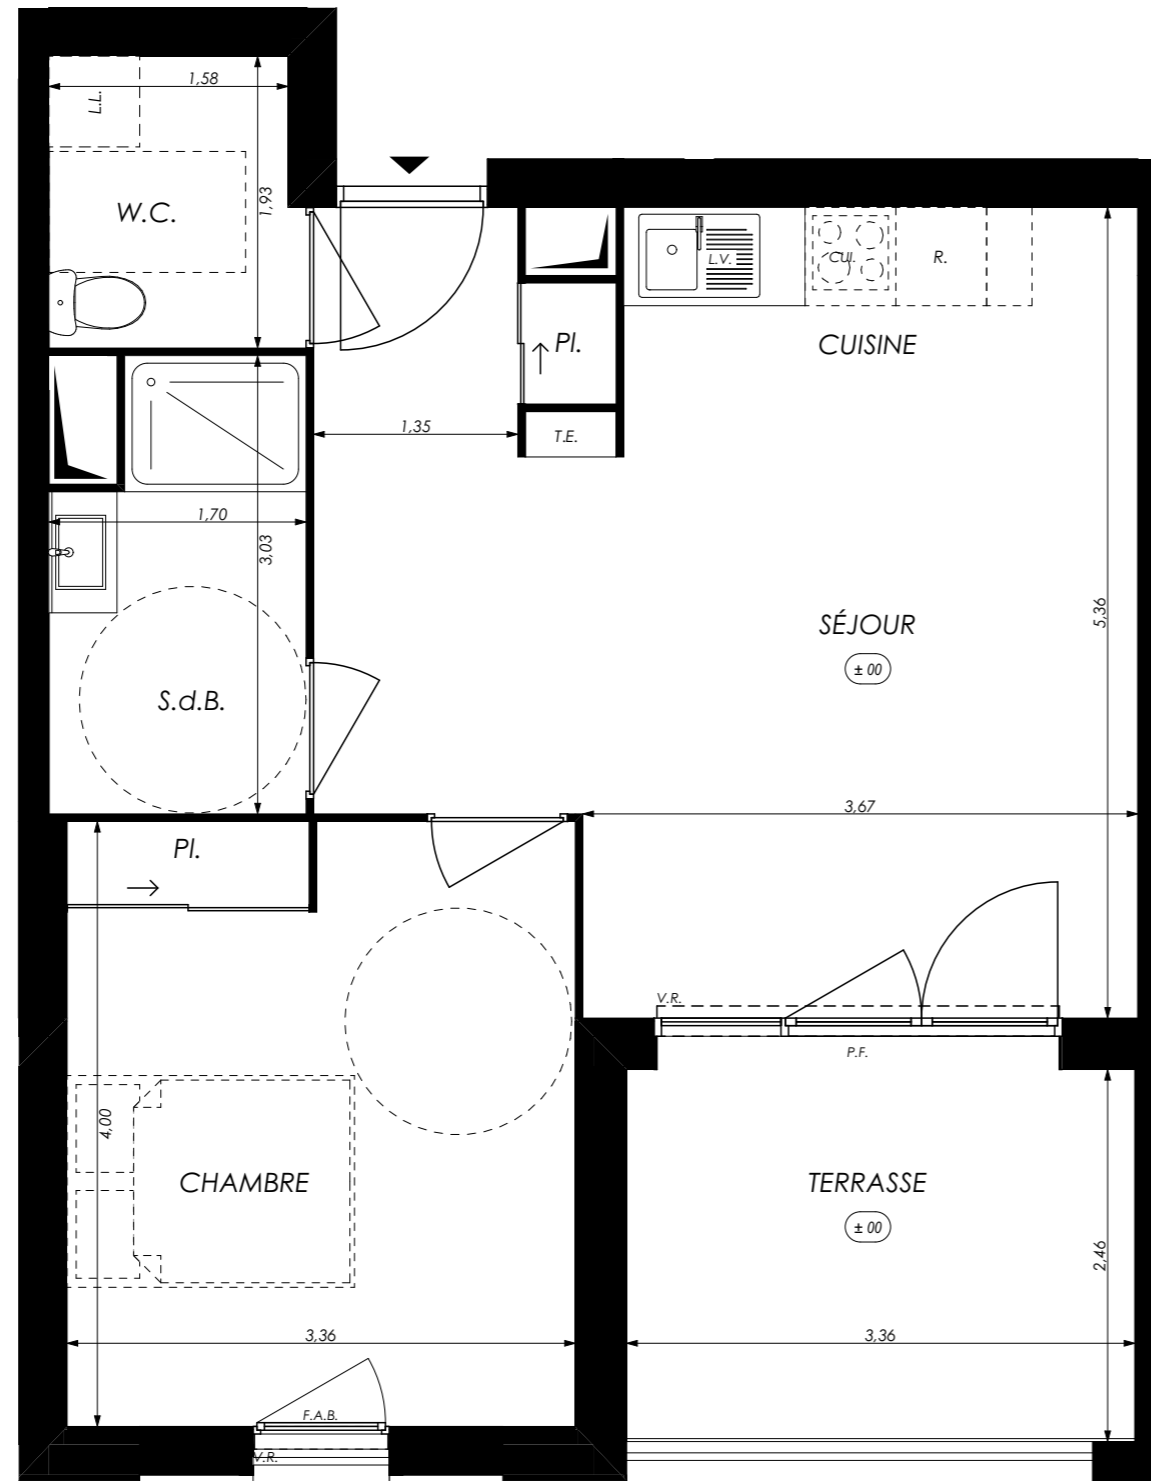

Nobelita

142 Avenue des États-Unis
31200 - TOULOUSE

2 pièces - D212
Bâtiment D, 1^{ère} étage

Surfaces Habitables

| | | |
|------------------|----------------------|----------------------|
| Réception dont : | | 26,20 m ² |
| Entrée + Pl. | 2,40 m ² | |
| Séjour/Cuisine | 23,80 m ² | |
| Chambre | | 13,40 m ² |
| Salle de bain | | 4,70 m ² |
| W.C. | | 3,10 m ² |

TOTAL 47,40 m²

Terrasse 8,30 m²

LÉGENDE : P.F. : Porte Fenêtre / F. : Fenêtre / F.A.B. : Fenêtre Allège Basse / V.R. : Volet Roulant / T.E. : Tableau Électrique / PL. : Placard / CUI. : Cuisson / R. : Réfrigérateur / L.L. : Lave Linge / L.V. : Lave Vaisselle / Soffite, faux plafond / Niveau (+15)

NOTA : Des modifications sont susceptibles d'être apportées à ce plan en fonction des nécessités techniques de la réalisation, tant en ce qui concerne les dimensions libres que l'équipement. Les surfaces indiquées sont approximatives. Les retombées, soffites, faux plafonds, canalisations, ballon d'eau chaude, ainsi que l'emplacement des équipements sont figurés à titre indicatif / La surface des placards ou des dressings est incluse dans celle des pièces attenantes.