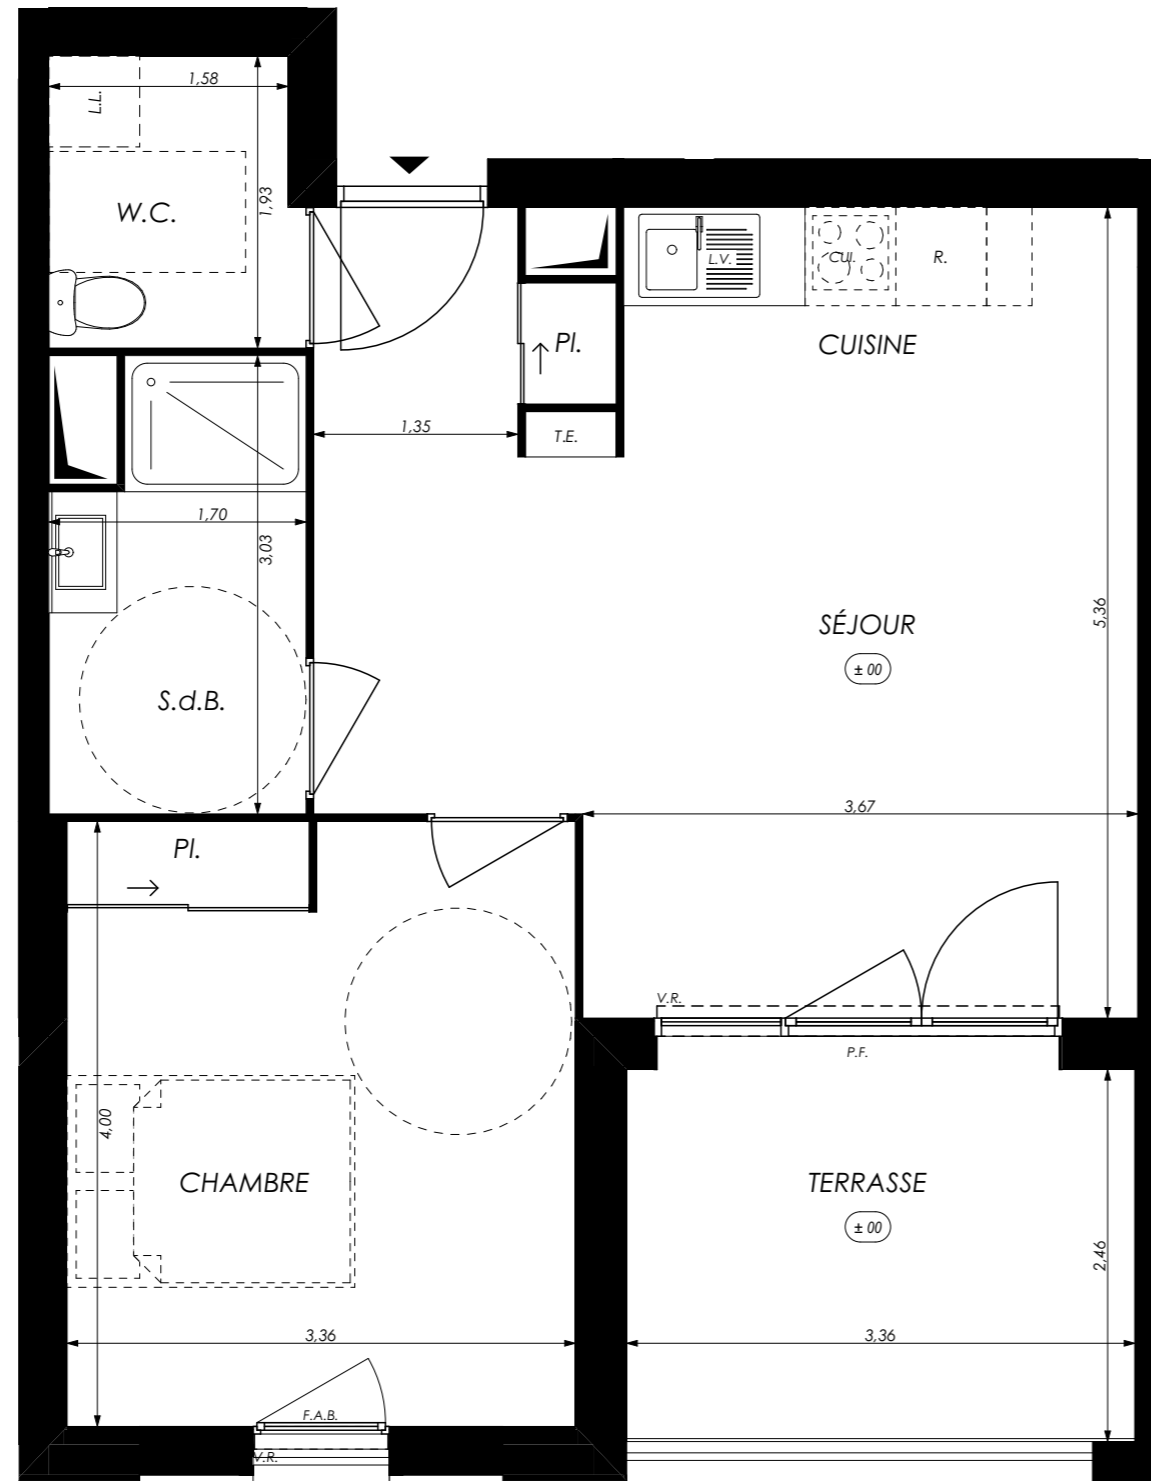

Nobelita

142 Avenue des États-Unis
31200 - TOULOUSE

2 pièces - D222
Bâtiment D, 2^{ème} étage

Surfaces Habitables

Réception dont :		26,20 m ²
Entrée + Pl.	2,40 m ²	
Séjour/Cuisine	23,80 m ²	
Chambre		13,40 m ²
Salle de bain		4,70 m ²
W.C.		3,10 m ²

TOTAL 47,40 m²

Terrasse 8,30 m²

LÉGENDE : P.F. : Porte Fenêtre / F. : Fenêtre / F.A.B. : Fenêtre Allège Basse / V.R. : Volet Roulant / T.E. : Tableau Électrique / PL. : Placard / CUI. : Cuisson / R. : Réfrigérateur / L.L. : Lave Linge / L.V. : Lave Vaisselle / Soffite, faux plafond / Niveau (+15)

NOTA : Des modifications sont susceptibles d'être apportées à ce plan en fonction des nécessités techniques de la réalisation, tant en ce qui concerne les dimensions libres que l'équipement. Les surfaces indiquées sont approximatives. Les retombées, soffites, faux plafonds, canalisations, ballon d'eau chaude, ainsi que l'emplacement des équipements sont figurés à titre indicatif / La surface des placards ou des dressings est incluse dans celle des pièces attenantes.