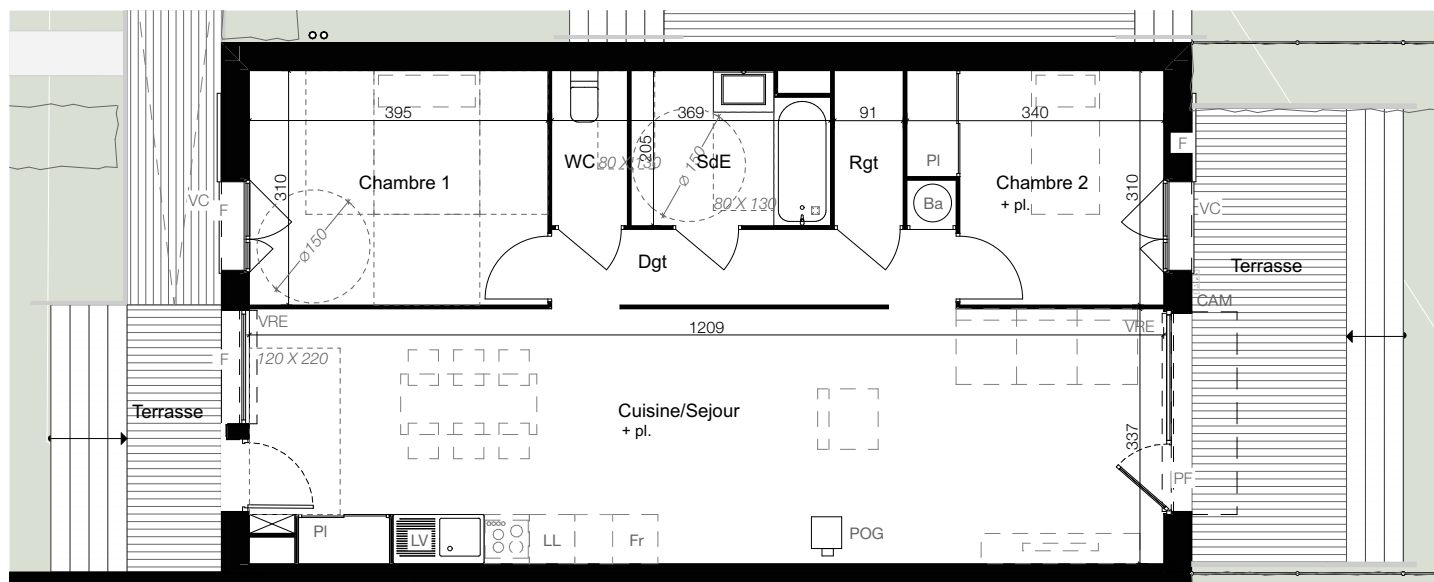

ACCÈS VILLAS 58 59

PLAN_MASSE

Le village des Trois Venelles

Ilot 13-14, ZAC Piquepeyre, Fenouillet

Bâtiment: Maison

Appartement: 59 Niveau: 0

Surface: 76,3 m²

Type: T3_SIMPLEX

SURFACES

Chambre 1	12,2	m ²
Chambre 2	9,3	m ²
Cuisine/Sejour	40,4	m ²
Dgt	5,3	m ²
Rgt	1,9	
SdE	5,1	m ²
WC	2,1	m ²

SURFACE TOTALE	76,3 m²	
Jardin	34,5	m ²
Jardin	41,0	m ²
Terrasse	4,4	m ²
Terrasse	10,8	m ²

RDC

Légende

Ba	Ballon
Fr	Frigo
LV	Lave vaisselle
LL	Lave linge
F	Fenêtre
PF	Porte-Fenêtre
PI	Placard
VC	Volet coulissant
VR	Volet roulant
GC	Garde-corps
CAM	Casquette métallique
Vide	Trémie
DH	Double hauteur
HSP	HSP 2,20m
POG	Poele à granulés
PK	Place de parking
Haie	Haie
Clôture	Clôture

Plan de repérage

Date: 16/01/2025 Indice: E

Les plans sont susceptibles de modifications ou d'adaptations en fonction d'impératifs techniques ou administratifs.

Les cotes surfaces, ouvertures, sens de portes, ainsi que l'encombrement et l'emplacement des gaines et radiateurs sont mentionnés à titre indicatif.