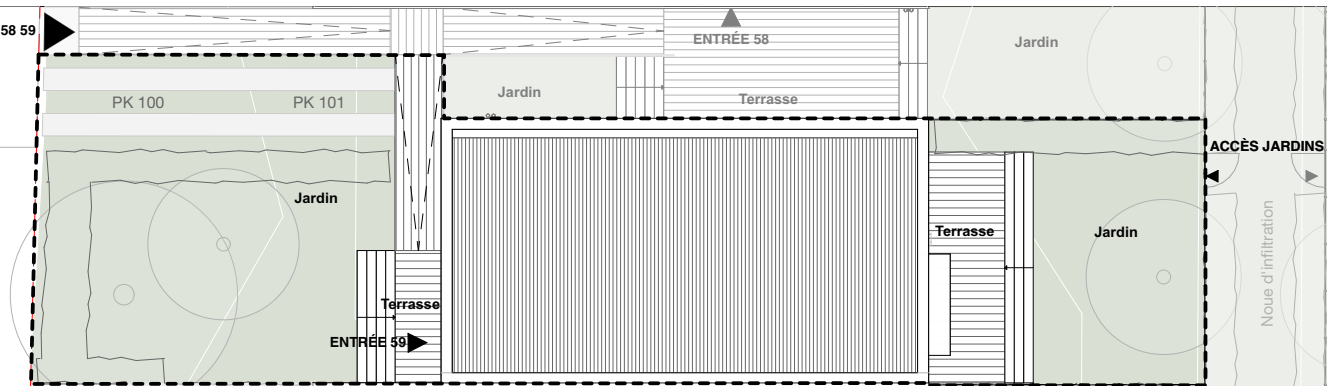

ACCÈS VILLAS 58 59

PLAN_MASSE

Le village des Trois Venelles

Ilot 13-14, ZAC Piquepeyre, Fenouillet

Bâtiment: Maison

Appartement: 59 Niveau: 0

Surface: 76,3 m²

Type: T3_SIMPLEX

SURFACES

Chambre 1	12,2	m ²
Chambre 2	9,3	m ²
Cuisine/Sejour	40,4	m ²
Dgt	5,3	m ²
Rgt	1,9	
SdE	5,1	m ²
WC	2,1	m ²

SURFACE TOTALE	76,3 m²	
Jardin	34,5	m ²
Jardin	41,0	m ²
Terrasse	4,4	m ²
Terrasse	10,8	m ²

RDC

Légende

Ba	Ballon
Fr	Frigo
LV	Lave vaisselle
LL	Lave linge
F	Fenêtre
PF	Porte-Fenêtre
PI	Placard
VC	Volet coulissant
VR	Volet roulant
GC	Garde-corps
CAM	Casquette métallique
Vide	Trémie
DH	Double hauteur
HSP	HSP 2,20m
POG	Poele à granulés
PK	Place de parking
Haie	Haie
Clôture	Clôture

Plan de repérage

Date: 16/01/2025 Indice: E

Les plans sont susceptibles de modifications ou d'adaptations en fonction d'impératifs techniques ou administratifs.

Les cotes surfaces, ouvertures, sens de portes, ainsi que l'encombrement et l'emplacement des gaines et radiateurs sont mentionnés à titre indicatif.