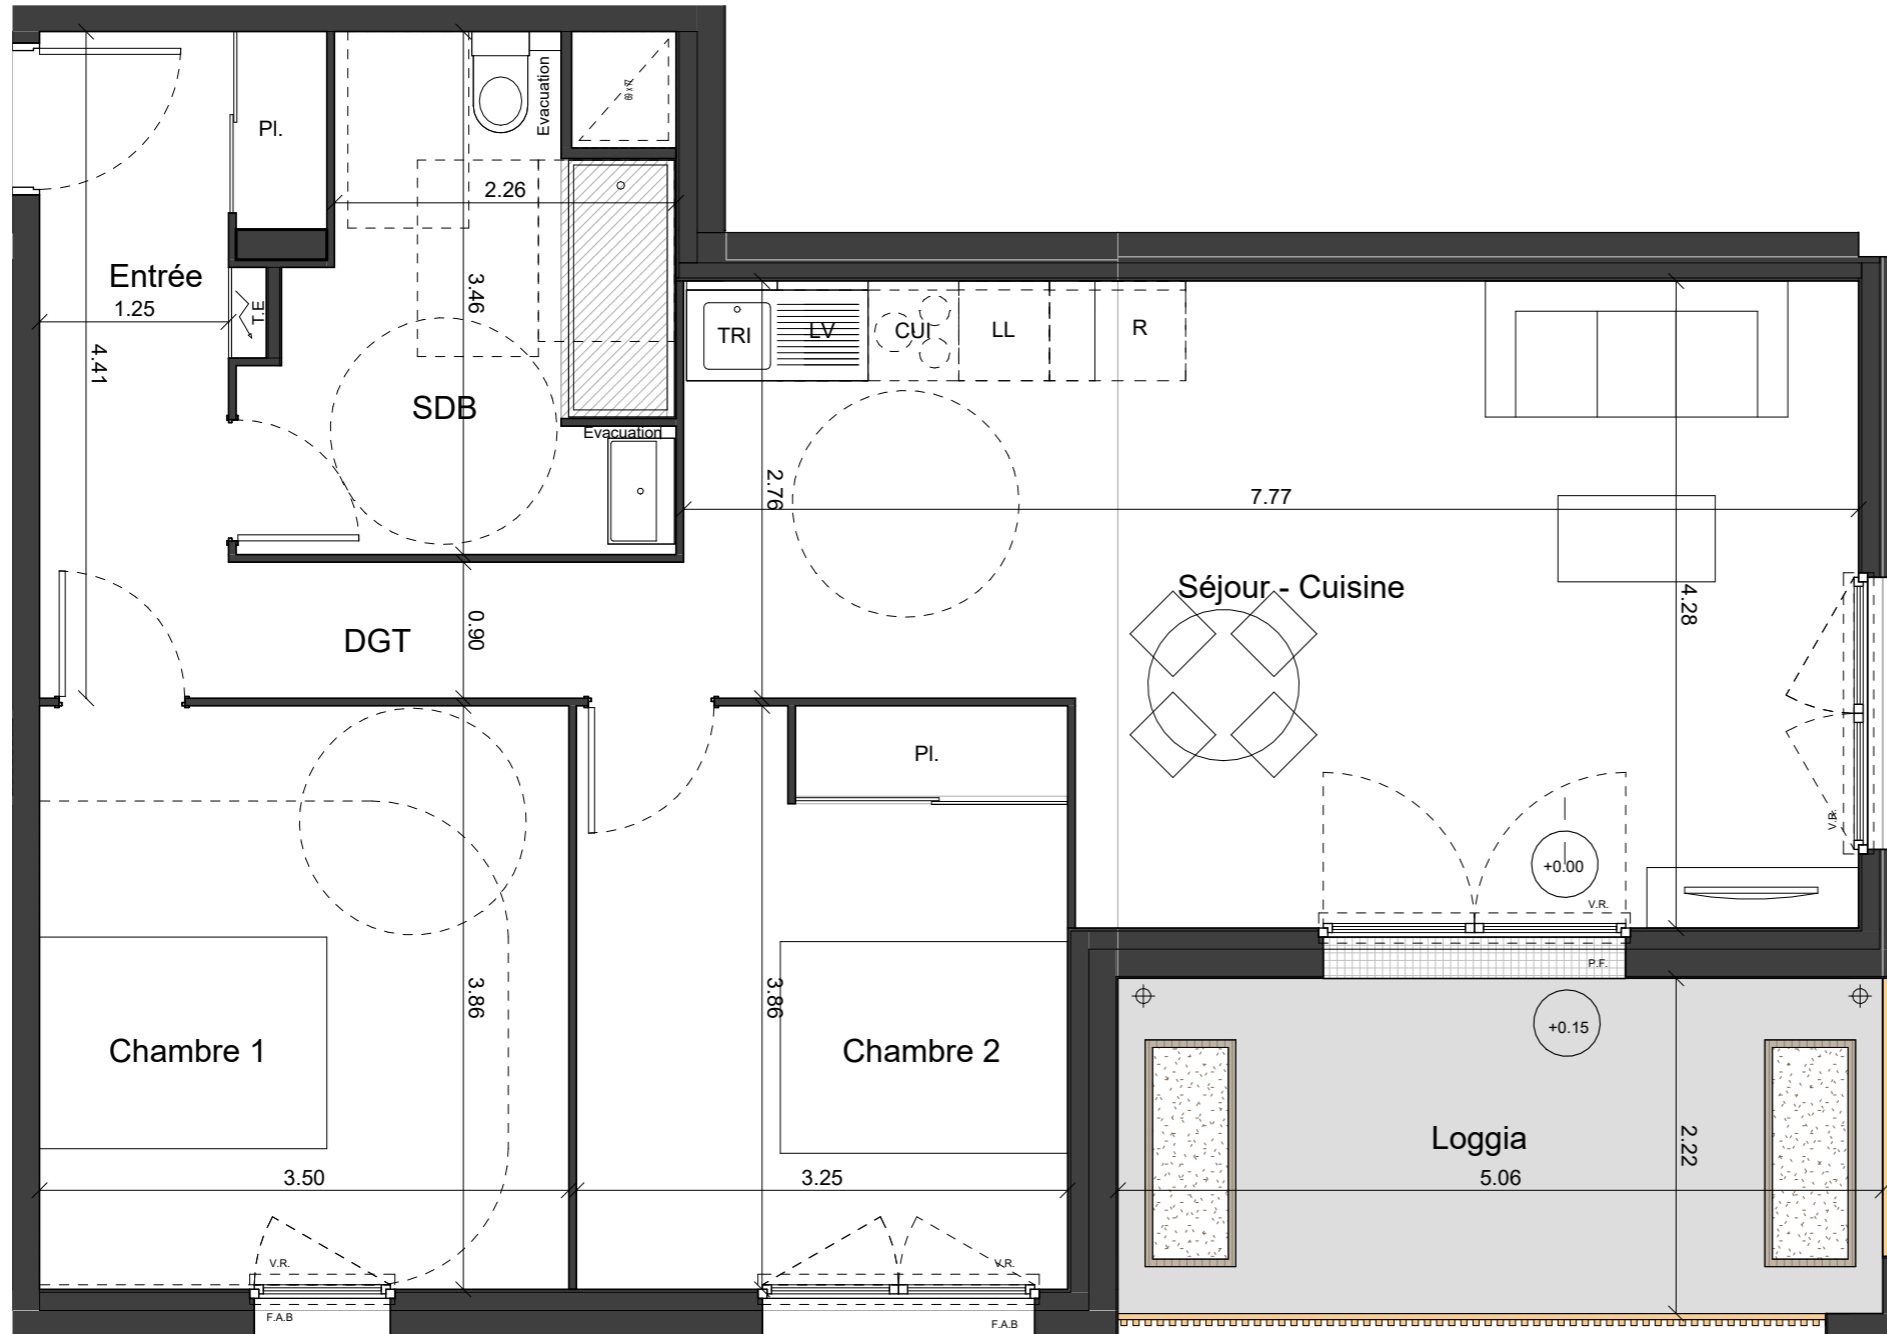

OAP Alfred Nobel

142 Avenue des Etats-Unis
31 200 - Toulouse

3 pièces - H-132
Bâtiment H, 3ème étage

Surfaces Habitables

Entrée	3.86 m ²
Séjour - Cuisine	29.33 m ²
Chambre 1	13.51 m ²
Chambre 2	12.54 m ²
SDB	8.18 m ²
DGT	5.36 m ²

TOTAL **72.78 m²**

Loggia **11 m²**

LÉGENDE : P.F. : Porte Fenêtre / F. : Fenêtre / F.A.B. : Fenêtre Allège Basse / V.R. : Volet Roulant / T.E. : Tableau Électrique / PL. : Placard / CUI. : Cuisson / R. : Réfrigérateur / L.L. : Lave Linge / L.V. : Lave Vaisselle / Soffite, faux plafond / Niveau (+0.00)

NOTA: Des modifications sont susceptibles d'être apportées à ce plan en fonction des nécessités techniques de la réalisation, tant en ce qui concerne les dimensions libres que l'équipement. Les surfaces indiquées sont approximatives. Les retombées, soffites, faux plafonds, canalisations, ballon d'eau chaude, ainsi que l'emplacement des équipements sont figurés à titre indicatif / La surface des placards ou des dressing est incluse dans celle des pièces attenantes