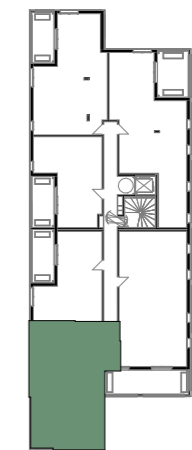

OAP Alfred Nobel

142 Avenue des Etats-Unis
31 200 - Toulouse

3 pièces - H-132
Bâtiment H, 3ème étage

Surfaces Habitables

Entrée	3.86 m ²
Séjour - Cuisine	29.33 m ²
Chambre 1	13.51 m ²
Chambre 2	12.54 m ²
SDB	8.18 m ²
DGT	5.36 m ²

TOTAL **72.78 m²**

Loggia **11 m²**

LÉGENDE : P.F. : Porte Fenêtre / F. : Fenêtre / F.A.B. : Fenêtre Allège Basse / V.R. : Volet Roulant / T.E. : Tableau Électrique / PL. : Placard / CUI. : Cuisson / R. : Réfrigérateur / L.L. : Lave Linge / L.V. : Lave Vaisselle / Soffite, faux plafond / Niveau (+0.00)

NOTA: Des modifications sont susceptibles d'être apportées à ce plan en fonction des nécessités techniques de la réalisation, tant en ce qui concerne les dimensions libres que l'équipement. Les surfaces indiquées sont approximatives. Les retombées, soffites, faux plafonds, canalisations, ballon d'eau chaude, ainsi que l'emplacement des équipements sont figurés à titre indicatif / La surface des placards ou des dressing est incluse dans celle des pièces attenantes