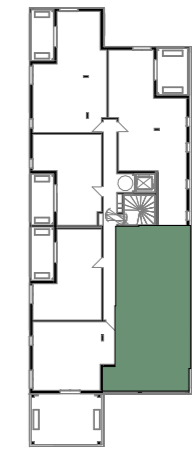

OAP Alfred Nobel

142 Avenue des Etats-Unis
31 200 - Toulouse

4 pièces - H-141
Bâtiment H, 4ème étage

Surfaces Habitables

Entrée	3.93 m ²
Séjour - Cuisine	32.99 m ²
Chambre 1	12.36 m ²
Chambre 2	11.33 m ²
Chambre 3	11.33 m ²
SDB	5.22 m ²
SDE	3.15 m ²
WC	2.19 m ²
DGT	3.97 m ²

TOTAL **86.47 m²**

Loggia **19 m²**

LÉGENDE : P.F. : Porte Fenêtre / F. : Fenêtre / F.A.B. : Fenêtre Allège Basse / V.R. : Volet Roulant / T.E. : Tableau Électrique / PL. : Placard / CUI. : Cuisson / R. : Réfrigérateur / L.L. : Lave Linge / L.V. : Lave Vaisselle / Soffite, faux plafond / Niveau (+0.00)

NOTA: Des modifications sont susceptibles d'être apportées à ce plan en fonction des nécessités techniques de la réalisation, tant en ce qui concerne les dimensions libres que l'équipement. Les surfaces indiquées sont approximatives. Les retombées, soffites, faux plafonds, canalisations, ballon d'eau chaude, ainsi que l'emplacement des équipements sont figurés à titre indicatif / La surface des placards ou des dressing est incluse dans celle des pièces attenantes