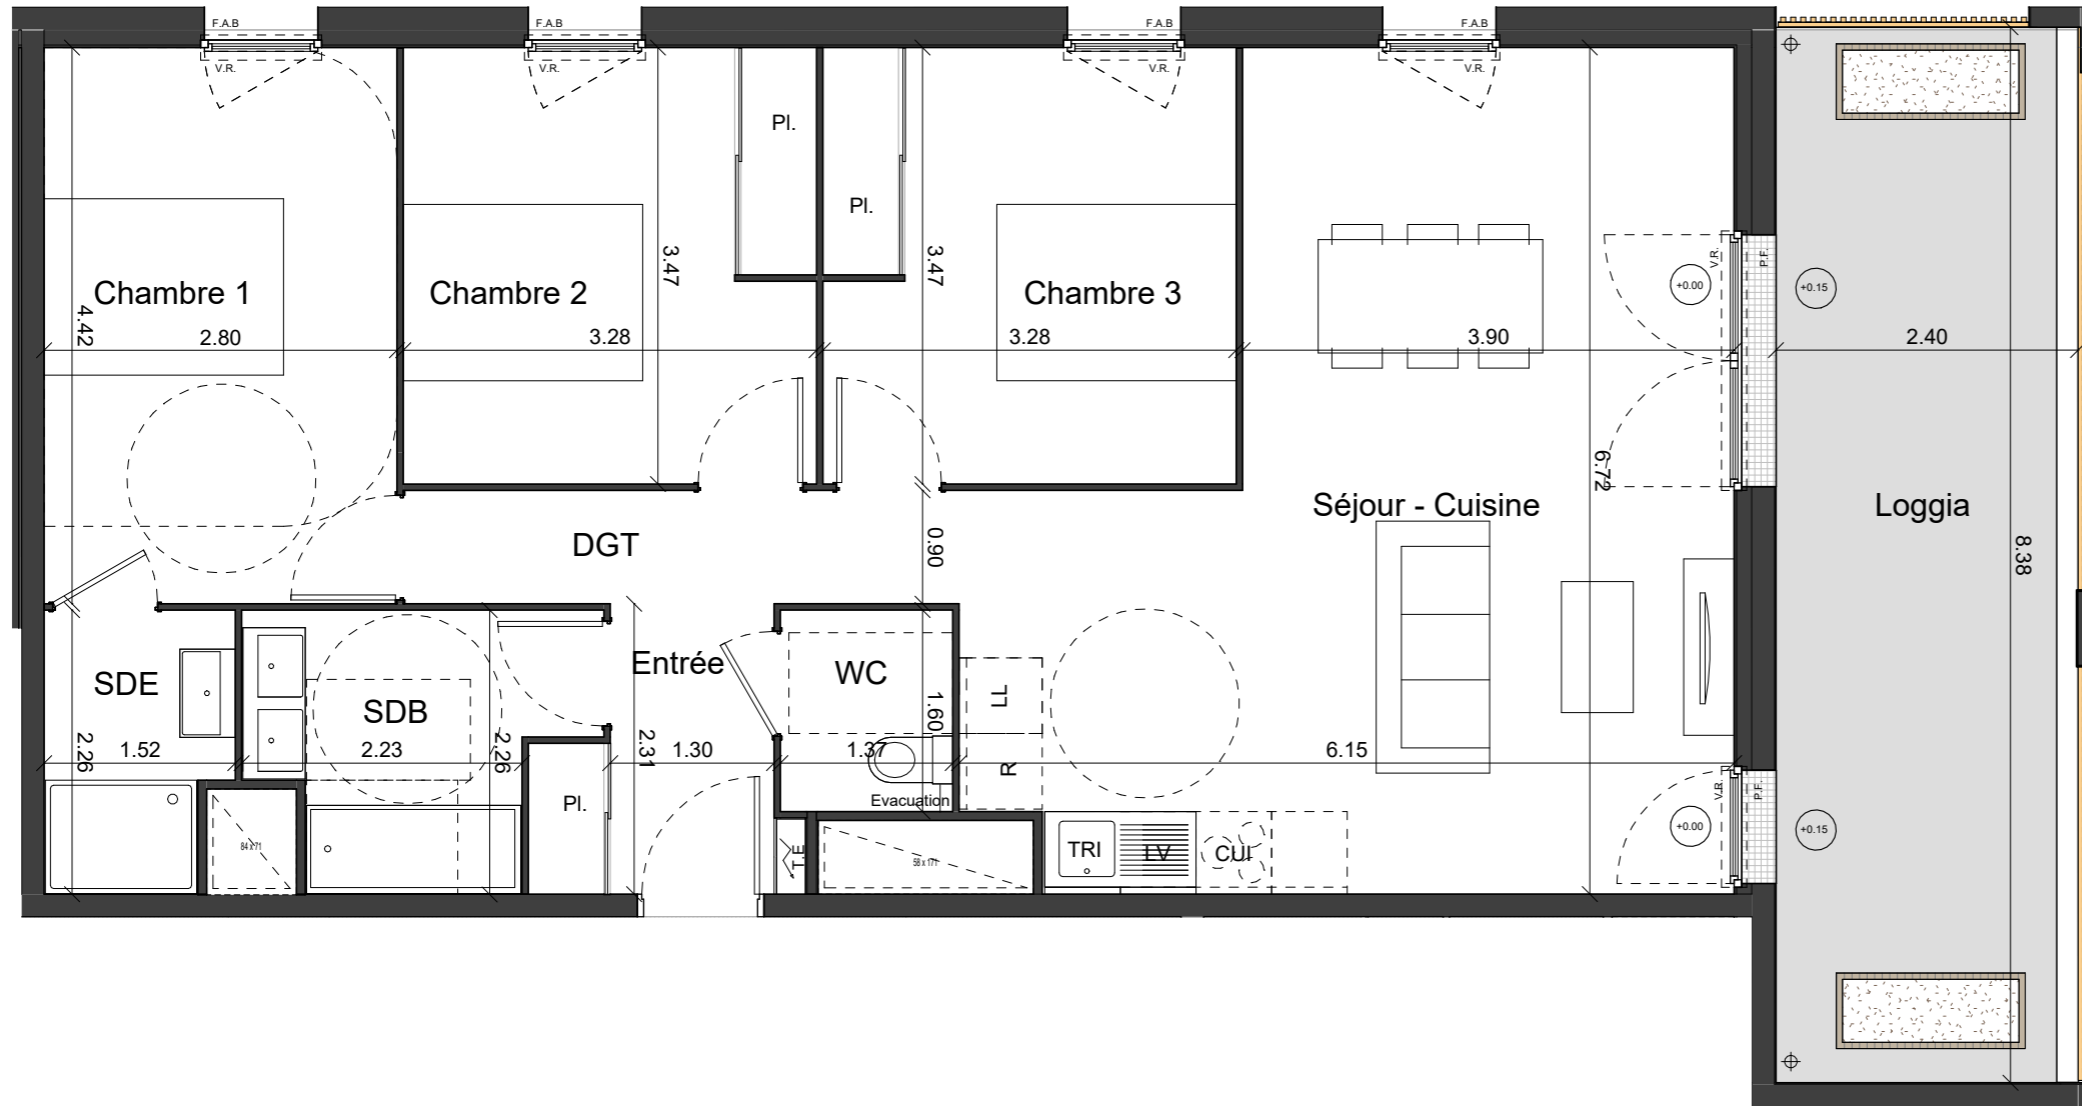

OAP Alfred Nobel

142 Avenue des Etats-Unis
31 200 - Toulouse

4 pièces - H-141
Bâtiment H, 4ème étage

Surfaces Habitables

Entrée	3.93 m ²
Séjour - Cuisine	32.99 m ²
Chambre 1	12.36 m ²
Chambre 2	11.33 m ²
Chambre 3	11.33 m ²
SDB	5.22 m ²
SDE	3.15 m ²
WC	2.19 m ²
DGT	3.97 m ²

TOTAL **86.47 m²**

Loggia **19 m²**

LÉGENDE : P.F. : Porte Fenêtre / F. : Fenêtre / F.A.B. : Fenêtre Allège Basse / V.R. : Volet Roulant / T.E. : Tableau Électrique / PL. : Placard / CUI. : Cuisson / R. : Réfrigérateur / L.L. : Lave Linge / L.V. : Lave Vaisselle / Soffite, faux plafond / Niveau (+0.00)

NOTA: Des modifications sont susceptibles d'être apportées à ce plan en fonction des nécessités techniques de la réalisation, tant en ce qui concerne les dimensions libres que l'équipement. Les surfaces indiquées sont approximatives. Les retombées, soffites, faux plafonds, canalisations, ballon d'eau chaude, ainsi que l'emplacement des équipements sont figurés à titre indicatif / La surface des placards ou des dressing est incluse dans celle des pièces attenantes