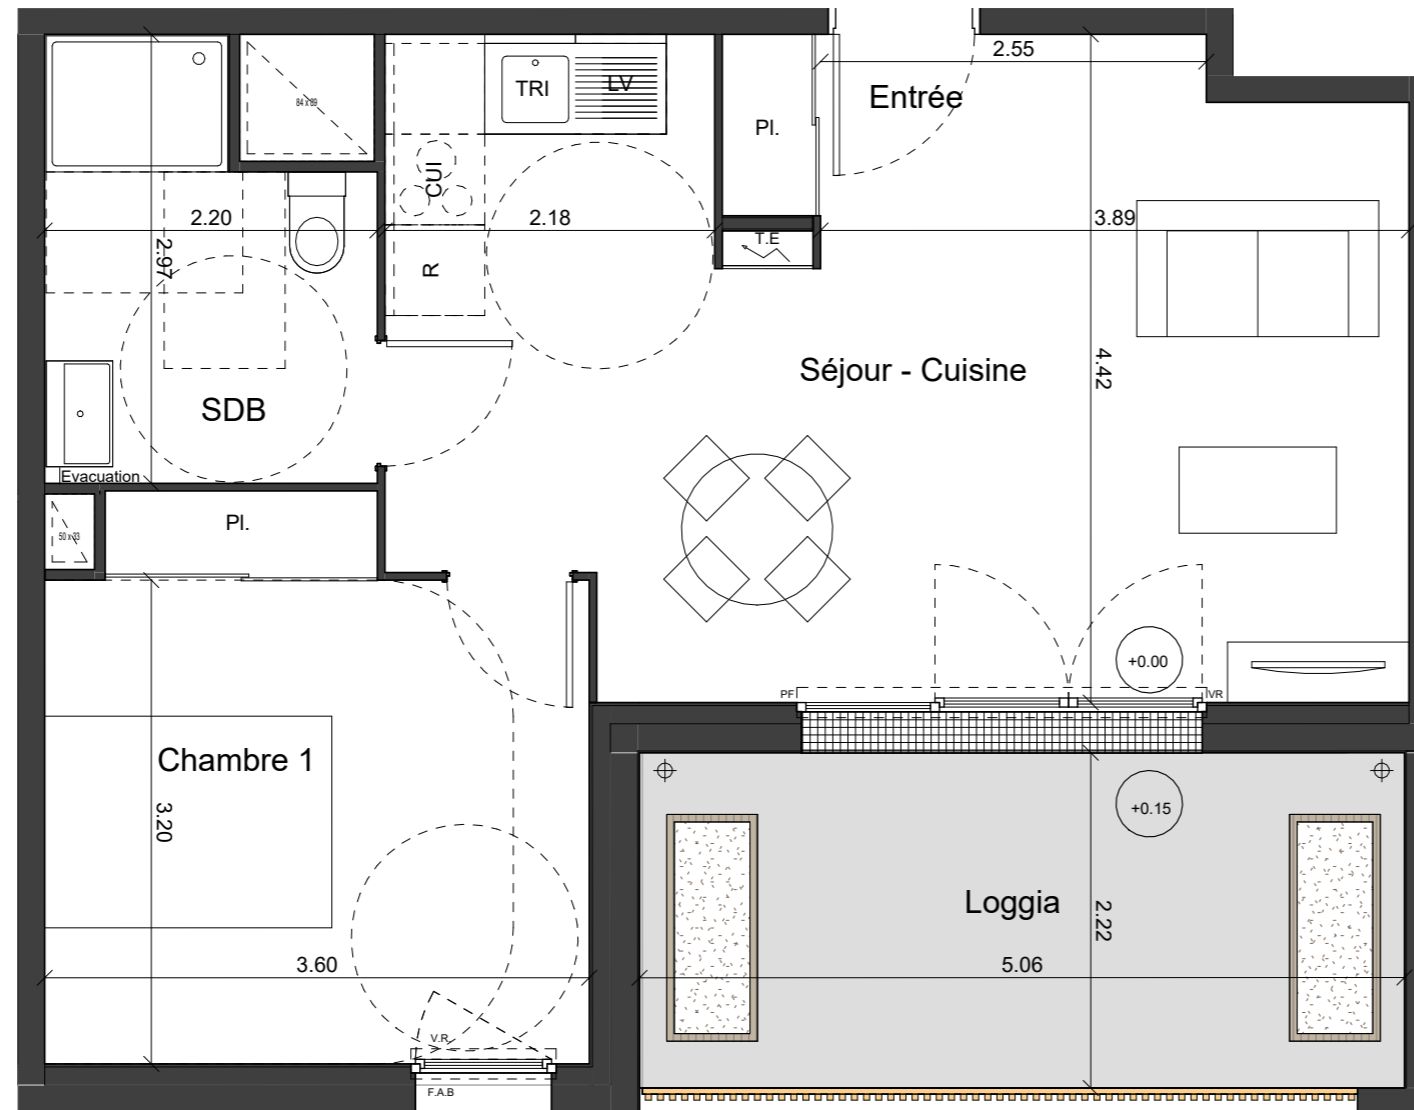

## OAP Alfred Nobel

142 Avenue des Etats-Unis  
31 200 - Toulouse

2 pièces - H-154  
Bâtiment H, 5ème étage

### Surfaces Habitables

Entrée	2.82 m <sup>2</sup>
Séjour - Cuisine	25.17 m <sup>2</sup>
Chambre 1	12.59 m <sup>2</sup>
SDB	5.64 m <sup>2</sup>

TOTAL **46.22 m<sup>2</sup>**

Loggia **11 m<sup>2</sup>**

LÉGENDE : P.F. : Porte Fenêtre / F. : Fenêtre / F.A.B. : Fenêtre Allège Basse / V.R. : Volet Roulant / T.E. : Tableau Électrique / PL. : Placard / CUI. : Cuisson / R. : Réfrigérateur / L.L. : Lave Linge / L.V. : Lave Vaisselle / Soffite, faux plafond / Niveau <sup>(+0.00)</sup>

NOTA: Des modifications sont susceptibles d'être apportées à ce plan en fonction des nécessités techniques de la réalisation, tant en ce qui concerne les dimensions libres que l'équipement. Les surfaces indiquées sont approximatives. Les retombées, soffites, faux plafonds, canalisations, ballon d'eau chaude, ainsi que l'emplacement des équipements sont figurés à titre indicatif / La surface des placards ou des dressing est incluse dans celle des pièces attenantes