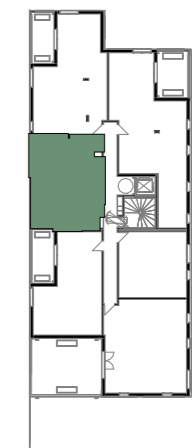

## OAP Alfred Nobel

142 Avenue des Etats-Unis  
31 200 - Toulouse

2 pièces - H-154  
Bâtiment H, 5ème étage

### Surfaces Habitables

Entrée	2.82 m <sup>2</sup>
Séjour - Cuisine	25.17 m <sup>2</sup>
Chambre 1	12.59 m <sup>2</sup>
SDB	5.64 m <sup>2</sup>

TOTAL **46.22 m<sup>2</sup>**

Loggia **11 m<sup>2</sup>**

LÉGENDE : P.F. : Porte Fenêtre / F. : Fenêtre / F.A.B. : Fenêtre Allège Basse / V.R. : Volet Roulant / T.E. : Tableau Électrique / PL. : Placard / CUI. : Cuisson / R. : Réfrigérateur / L.L. : Lave Linge / L.V. : Lave Vaisselle / Soffite, faux plafond / Niveau <sup>(+0.00)</sup>

NOTA: Des modifications sont susceptibles d'être apportées à ce plan en fonction des nécessités techniques de la réalisation, tant en ce qui concerne les dimensions libres que l'équipement. Les surfaces indiquées sont approximatives. Les retombées, soffites, faux plafonds, canalisations, ballon d'eau chaude, ainsi que l'emplacement des équipements sont figurés à titre indicatif / La surface des placards ou des dressing est incluse dans celle des pièces attenantes