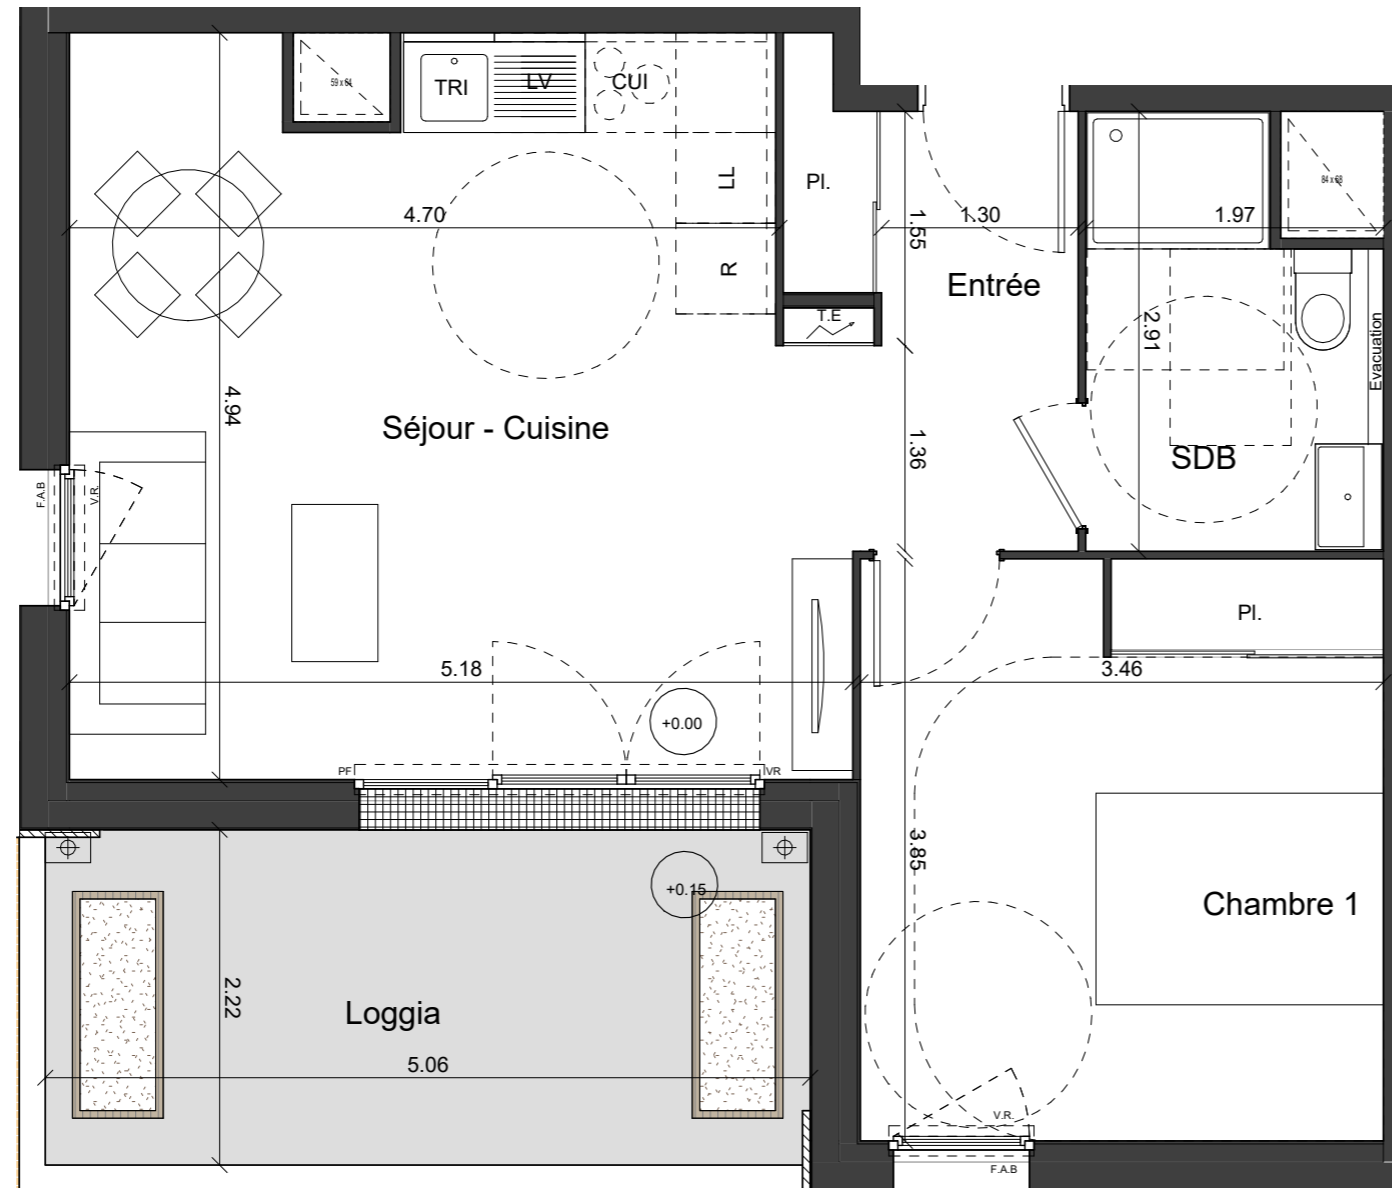

## OAP Alfred Nobel

142 Avenue des Etats-Unis  
31 200 - Toulouse

2 pièces - H-172  
Bâtiment H, 7ème étage

### Surfaces Habitables

Entrée	4.80 m <sup>2</sup>
Séjour - Cuisine	24.38 m <sup>2</sup>
Chambre 1	13.28 m <sup>2</sup>
SDB	5.05 m <sup>2</sup>

TOTAL **47.51 m<sup>2</sup>**

Loggia **11 m<sup>2</sup>**

LÉGENDE : P.F. : Porte Fenêtre / F. : Fenêtre / F.A.B. : Fenêtre Allège Basse / V.R. : Volet Roulant / T.E. : Tableau Électrique / PL. : Placard / CUI. : Cuisson / R. : Réfrigérateur / L.L. : Lave Linge / L.V. : Lave Vaisselle / Soffite, faux plafond / Niveau (+0.00)

NOTA: Des modifications sont susceptibles d'être apportées à ce plan en fonction des nécessités techniques de la réalisation, tant en ce qui concerne les dimensions libres que l'équipement. Les surfaces indiquées sont approximatives. Les retombées, soffites, faux plafonds, canalisations, ballon d'eau chaude, ainsi que l'emplacement des équipements sont figurés à titre indicatif / La surface des placards ou des dressing est incluse dans celle des pièces attenantes