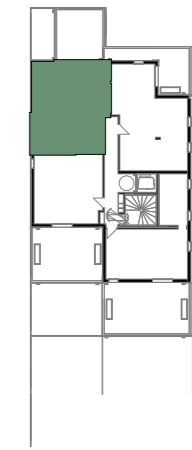

## OAP Alfred Nobel

142 Avenue des Etats-Unis  
31 200 - Toulouse

2 pièces - H-172  
Bâtiment H, 7ème étage

### Surfaces Habitables

Entrée	4.80 m <sup>2</sup>
Séjour - Cuisine	24.38 m <sup>2</sup>
Chambre 1	13.28 m <sup>2</sup>
SDB	5.05 m <sup>2</sup>

TOTAL **47.51 m<sup>2</sup>**

Loggia **11 m<sup>2</sup>**

LÉGENDE : P.F. : Porte Fenêtre / F. : Fenêtre / F.A.B. : Fenêtre Allège Basse / V.R. : Volet Roulant / T.E. : Tableau Électrique / PL. : Placard / CUI. : Cuisson / R. : Réfrigérateur / L.L. : Lave Linge / L.V. : Lave Vaisselle / Soffite, faux plafond / Niveau (+0.00)

NOTA: Des modifications sont susceptibles d'être apportées à ce plan en fonction des nécessités techniques de la réalisation, tant en ce qui concerne les dimensions libres que l'équipement. Les surfaces indiquées sont approximatives. Les retombées, soffites, faux plafonds, canalisations, ballon d'eau chaude, ainsi que l'emplacement des équipements sont figurés à titre indicatif / La surface des placards ou des dressing est incluse dans celle des pièces attenantes