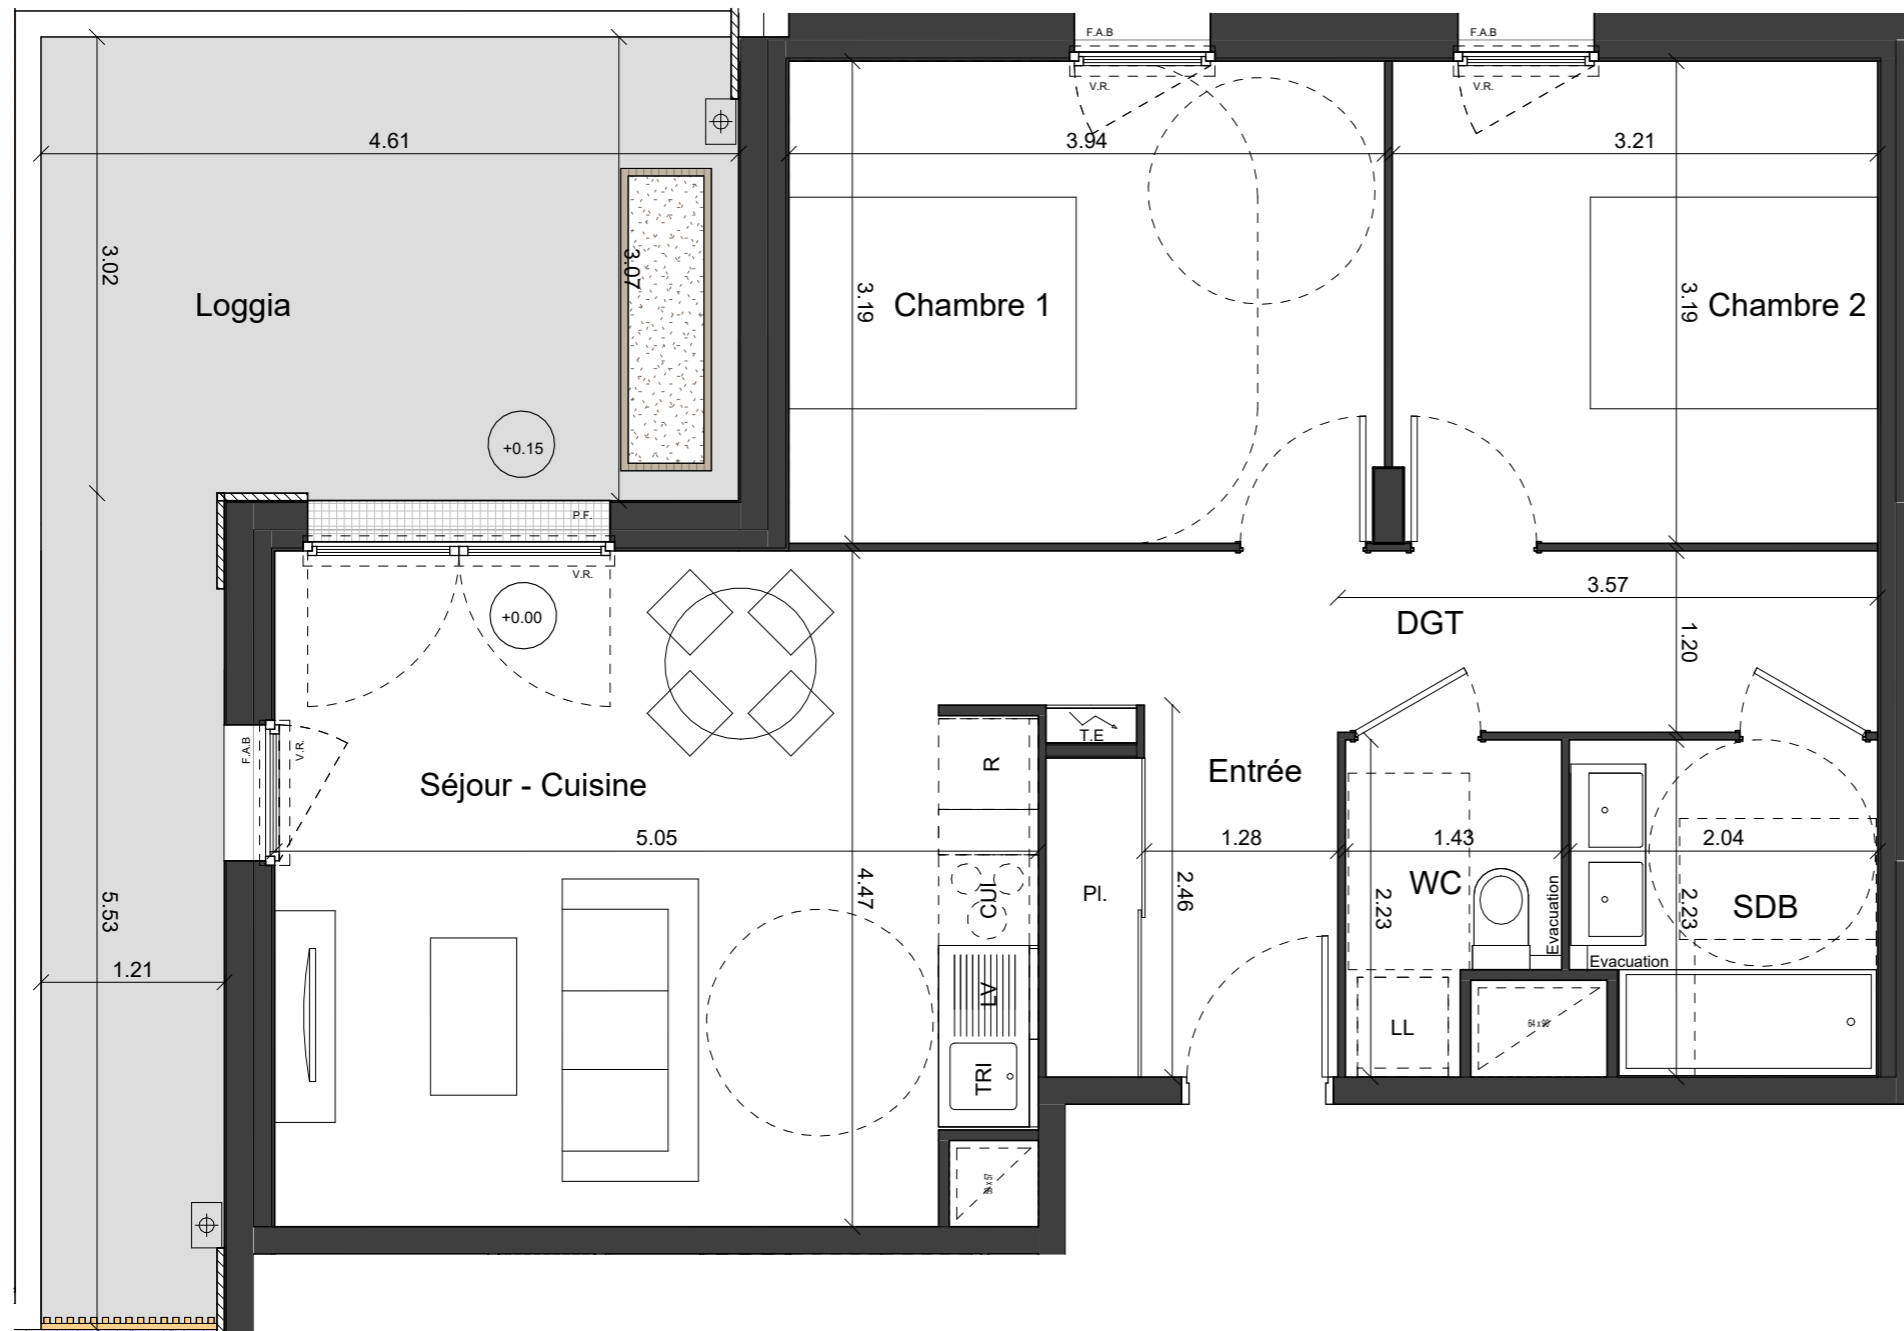

OAP Alfred Nobel

142 Avenue des Etats-Unis
31 200 - Toulouse

3 pièces - H-173
Bâtiment H, 7ème étage

Surfaces Habitables

Entrée	6.65 m ²
Séjour - Cuisine	22.16 m ²
Chambre 1	12.53 m ²
Chambre 2	10.20 m ²
SDB	4.32 m ²
WC	2.71 m ²
DGT	4.28 m ²

TOTAL **62.85 m²**

Loggia **21 m²**

LÉGENDE : P.F. : Porte Fenêtre / F. : Fenêtre / F.A.B. : Fenêtre Allège Basse / V.R. : Volet Roulant / T.E. : Tableau Électrique / PL. : Placard / CUI. : Cuisson / R. : Réfrigérateur / L.L. : Lave Linge / L.V. : Lave Vaisselle / Soffite, faux plafond / Niveau (+0.00)

NOTA: Des modifications sont susceptibles d'être apportées à ce plan en fonction des nécessités techniques de la réalisation, tant en ce qui concerne les dimensions libres que l'équipement. Les surfaces indiquées sont approximatives. Les retombées, soffites, faux plafonds, canalisations, ballon d'eau chaude, ainsi que l'emplacement des équipements sont figurés à titre indicatif / La surface des placards ou des dressing est incluse dans celle des pièces attenantes