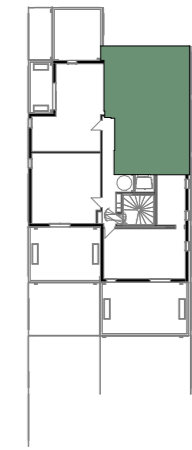

OAP Alfred Nobel

142 Avenue des Etats-Unis
31 200 - Toulouse

3 pièces - H-173
Bâtiment H, 7ème étage

Surfaces Habitables

Entrée	6.65 m ²
Séjour - Cuisine	22.16 m ²
Chambre 1	12.53 m ²
Chambre 2	10.20 m ²
SDB	4.32 m ²
WC	2.71 m ²
DGT	4.28 m ²

TOTAL **62.85 m²**

Loggia **21 m²**

LÉGENDE : P.F. : Porte Fenêtre / F. : Fenêtre / F.A.B. : Fenêtre Allège Basse / V.R. : Volet Roulant / T.E. : Tableau Électrique / PL. : Placard / CUI. : Cuisson / R. : Réfrigérateur / L.L. : Lave Linge / L.V. : Lave Vaisselle / Soffite, faux plafond / Niveau (+0.00)

NOTA: Des modifications sont susceptibles d'être apportées à ce plan en fonction des nécessités techniques de la réalisation, tant en ce qui concerne les dimensions libres que l'équipement. Les surfaces indiquées sont approximatives. Les retombées, soffites, faux plafonds, canalisations, ballon d'eau chaude, ainsi que l'emplacement des équipements sont figurés à titre indicatif / La surface des placards ou des dressing est incluse dans celle des pièces attenantes