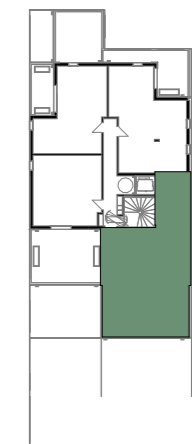

OAP Alfred Nobel

142 Avenue des Etats-Unis
31 200 - Toulouse

2 pièces - H-170
Bâtiment H, 7ème étage

Surfaces Habitables

Entrée	5.04 m ²
Séjour - Cuisine	26.41 m ²
Chambre 1	13.81 m ²
SDB	7.26 m ²

TOTAL **52.52 m²**

Loggia **43 m²**

LÉGENDE : P.F. : Porte Fenêtre / F. : Fenêtre / F.A.B. : Fenêtre Allège Basse / V.R. : Volet Roulant / T.E. : Tableau Électrique / PL. : Placard / CUI. : Cuisson / R. : Réfrigérateur / L.L. : Lave Linge / L.V. : Lave Vaisselle / Soffite, faux plafond / Niveau (+0.00)

NOTA: Des modifications sont susceptibles d'être apportées à ce plan en fonction des nécessités techniques de la réalisation, tant en ce qui concerne les dimensions libres que l'équipement. Les surfaces indiquées sont approximatives. Les retombées, soffites, faux plafonds, canalisations, ballon d'eau chaude, ainsi que l'emplacement des équipements sont figurés à titre indicatif / La surface des placards ou des dressing est incluse dans celle des pièces attenantes